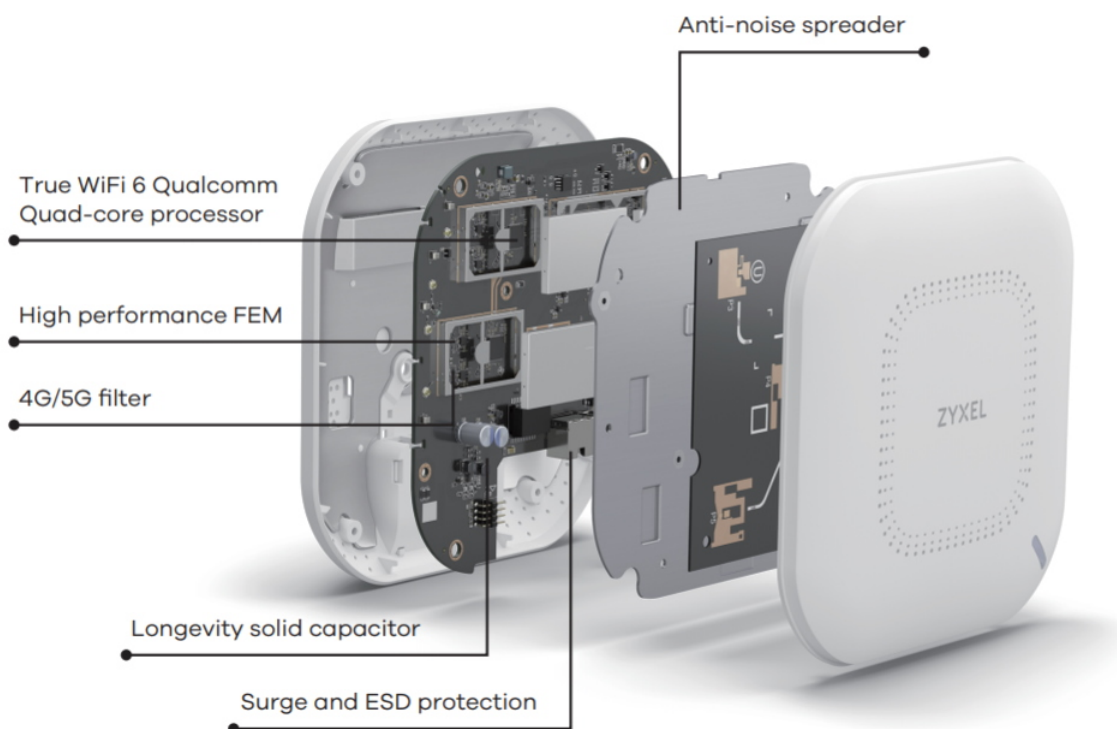

ZyXEL NWA110AX 3 ks

Dvoupásmový PoE přístupový bod pro profesionální nasazení s přenosovou rychlostí **575 Mbps (2,4 GHz) + 1200 Mbps (5 GHz)** a Wi-Fi standardy **802.11a/b/g/n/ac/ax**. Duální optimalizované antény s podporou technologie **MU-MIMO** a ziskem 6 dBi pro 5 GHz / 5 dBi pro 2,4 GHz zaručí perfektní pokrytí. Zařízení disponuje jedním **Ethernet RJ-45 (PoE+)** portem.

Skutečná Wi-Fi 6

NWA110AX představuje novou generaci bezdrátových přístupových bodů pro organizace, které chtějí co nejuvhodněji přejít na standard 11ax. Díky zabudovanému **chipsetu 2. generace Wi-Fi 6** (Qualcomm 802.11ax 2.0) dokáže využívat veškeré přednosti Wi-Fi 6 včetně technologií **OFDMA a MU-MIMO**, které ve starších produktech standardu 802.11ax doposud chyběly.

Zkonstruován pro špičkový výkon

NWA110AX má výkonný čtyřjádrový procesor, který zajišťuje spolehlivé spojení s bezdrátovými klienty. Mezi další přednosti patří prémiové **zesilovače výkonu** a filtry rozhraní 4G/5G, díky nimž se provozní parametry tohoto přístupového bodu řadí mezi špičku ve své třídě.

Jednodušší upgrade

Přístupový bod je navržen s důrazem na vysokou účinnost **PoE napájení** a umožňuje snadný přechod na Wi-Fi 6 bez nutnosti upgradovat stávající PoE+ přepínače.

Řiďte to po svém!

Díky kompatibilitě se škálovatelným systémem ZyXEL NebulaFlex určeným ke správě sítí po cloudu lze access point spravovat pomocí řídicího centra **Nebula Control Center (NCC)** nebo provozovat samostatně (bez kontroleru). Sami si vyberte, které řešení nejlépe odpovídá vašim potřebám.