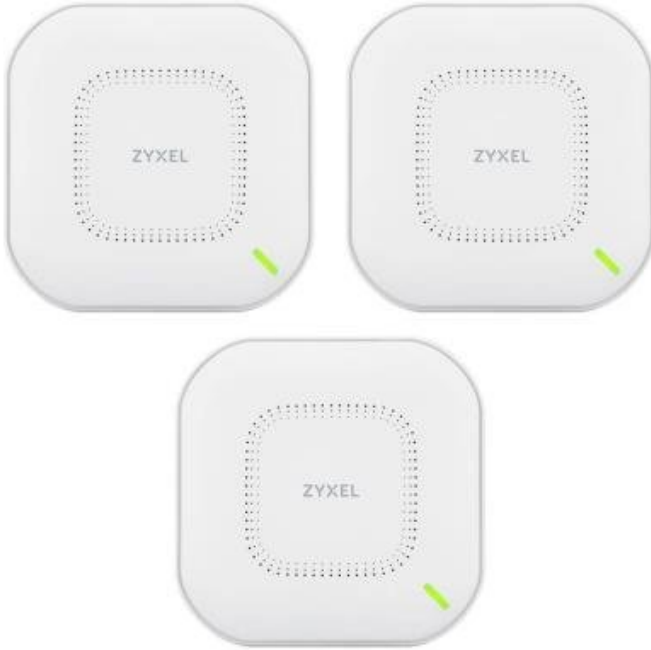

ZYXEL NWA110AX 3KS

Cena celkem:

16 421 Kč
(bez DPH: 13 571 Kč)

Běžná cena:

18 063 Kč

Ušetříte:

1 642 Kč

Kód zboží:

ZyXEL NWA110AX 3 ks

Dvoupásmový PoE přístupový bod pro profesionální nasazení s přenosovou rychlostí **575 Mbps (2,4 GHz) + 1200 Mbps (5 GHz)** a Wi-Fi standardy **802.11a/b/g/n/ac/ax**. Duální optimalizované antény s podporou technologie **MU-MIMO** a ziskem 6 dBi pro 5 GHz / 5 dBi pro 2,4 GHz zaručí perfektní pokrytí. Zařízení disponuje jedním **Ethernet RJ-45 (PoE+)** portem.

Skutečná Wi-Fi 6

NWA110AX představuje novou generaci bezdrátových přístupových bodů pro organizace, které chtějí co nejuvhodněji přejít na standard 11ax. Díky zabudovanému **chipsetu 2. generace Wi-Fi 6** (Qualcomm 802.11ax 2.0) dokáže využívat veškeré přednosti Wi-Fi 6 včetně technologií **OFDMA a MU-MIMO**, které ve starších produktech standardu 802.11ax doposud chyběly.