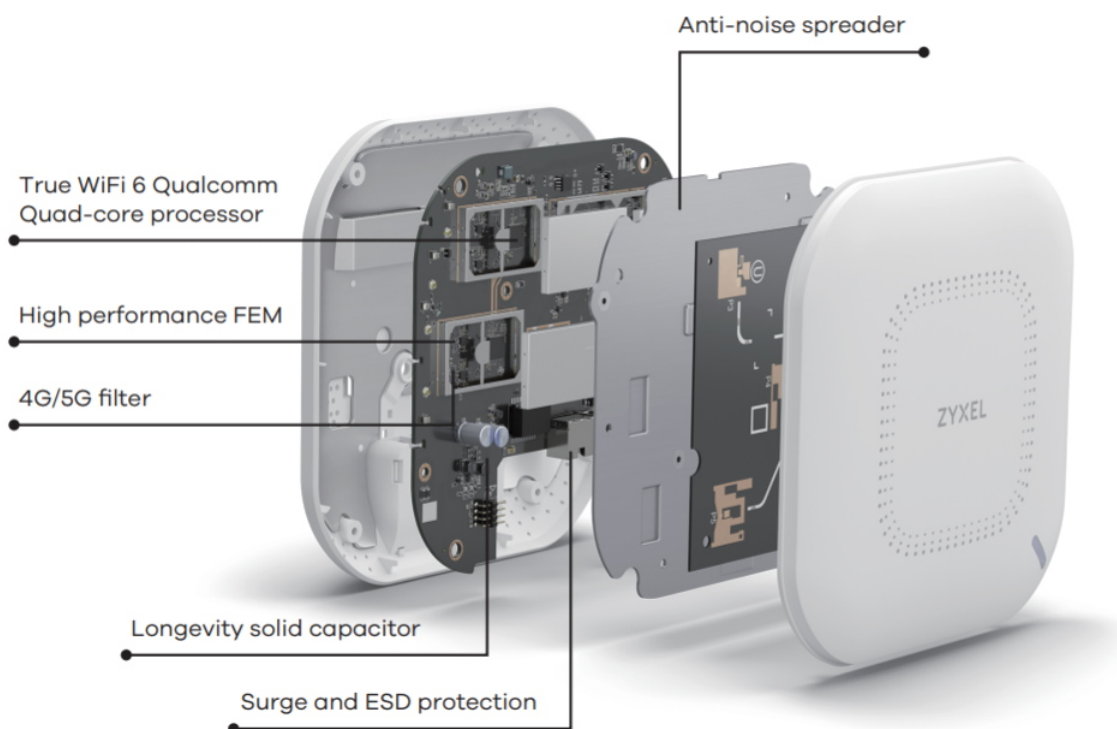

## ZYXEL NWA110AX

Cena celkem:	<b>5 490 Kč</b> <b>(bez DPH: 4 537 Kč)</b>
Běžná cena:	<b>6 039 Kč</b>
Ušetříte:	<b>549 Kč</b>
Kód zboží:	NAAZYX1048
Part No.:	NWA110AX-EU0102F
Záruka:	60 měs.
Stav:	Nové zboží

### ZyXEL NWA110AX

Dvoupásmový PoE přístupový bod pro profesionální nasazení s přenosovou rychlostí **575 Mbps (2,4 GHz) + 1200 Mbps (5 GHz)** a Wi-Fi standardy **802.11a/b/g/n/ac/ax**. Duální optimalizované antény s podporou technologie **MU-MIMO** a ziskem 6 dBi pro 5 GHz / 5 dBi pro 2,4 GHz zaručí perfektní pokrytí. Zařízení disponuje jedním **Ethernet RJ-45 (PoE+)** portem.

### Skutečná Wi-Fi 6

NWA110AX představuje novou generaci bezdrátových přístupových bodů pro organizace, které chtějí co nejuvhodněji přejít na standard 11ax. Díky zabudovanému **chipsetu 2. generace Wi-Fi 6** (Qualcomm 802.11ax 2.0) dokáže využívat veškeré přednosti Wi-Fi 6 včetně technologií **OFDMA a MU-MIMO**, které ve starších produktech standardu 802.11ax doposud chyběly.

### Zkonstruován pro špičkový výkon

NWA110AX má výkonný čtyřjádrový procesor, který zajišťuje spolehlivé spojení s bezdrátovými klienty. Mezi další přednosti patří prémiové **zesilovače výkonu** a filtry rozhraní 4G/5G, díky nimž se provozní parametry tohoto přístupového bodu řadí mezi špičku ve své třídě.