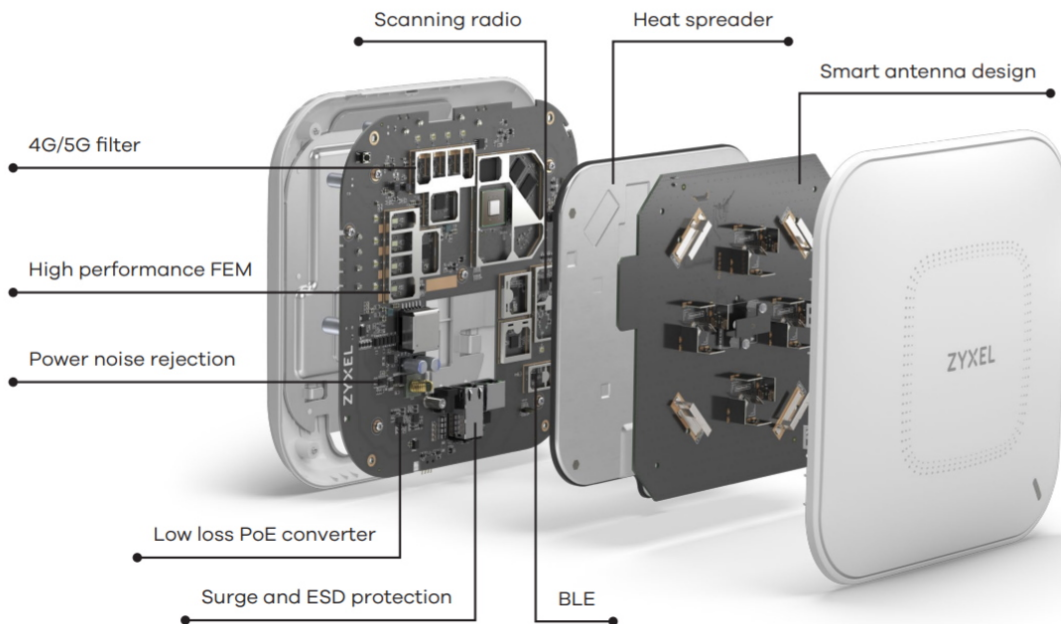

Popis

ZyXEL WAX650S + NCC Pro Pack licence 1 rok

Dvoupásmový PoE přístupový bod pro profesionální nasazení s přenosovou rychlostí **2400 Mbps (5 GHz) + 1150 Mbps (2,4 GHz)** a Wi-Fi standardy **802.11a/b/g/n/ac/ax**. Duální optimalizované antény s podporou technologie **MU-MIMO** a ziskem **5,8 dBi pro 5 GHz / 3 dBi pro 2,4 GHz** zaručí perfektní pokrytí. Zařízení disponuje **dvěma Ethernet RJ-45** porty, z nichž jeden podporuje **PoE+**.

Součástí balení je pouze sada pro montáž na zeď nebo strop (bez napájecího adaptéru) + **roční NCC Pro Pack licence**.

Nový standard **Wi-Fi 6** přináší všem uživatelům rychlejší a spolehlivější připojení, a to i v prostředí s vysokou hustotou provozu. Každá organizace s velkým počtem zařízení tak může nabízet lepší služby každému, kdo se připojí k její Wi-Fi. Díky rychlejšímu připojení, které je imunní vůči zvýšené latenci způsobené používáním většího počtu zařízení, Wi-Fi 6 poskytuje rychlost a spolehlivost potřebnou k udržení pozornosti a zájmu studentů. Umožňuje naplno využívat technologie a online vzdělávací materiály, které přispívají ke studijním úspěchům a zvyšují efektivitu výuky.

Přístupový bod je vybaven mimo jiné **chytrou anténou ZyXEL**, která pro trvalé zajištění optimálního výkonu nepřetržitě monitoruje a přizpůsobuje připojení každého zařízení. Anténa předchází výpadkům spojení a prodávám způsobených rušením.

Díky kompatibilitě se škálovatelným systémem ZyXEL NebulaFlex Pro, určeným ke správě sítí po cloudu, lze model WAX650S řídit pomocí NCC (řídícího centra Nebula Control Center) nebo lokálního kontroleru nebo provozovat samostatně (bez kontroleru). Sami si vyberte, které řešení nejlépe odpovídá vašim potřebám.