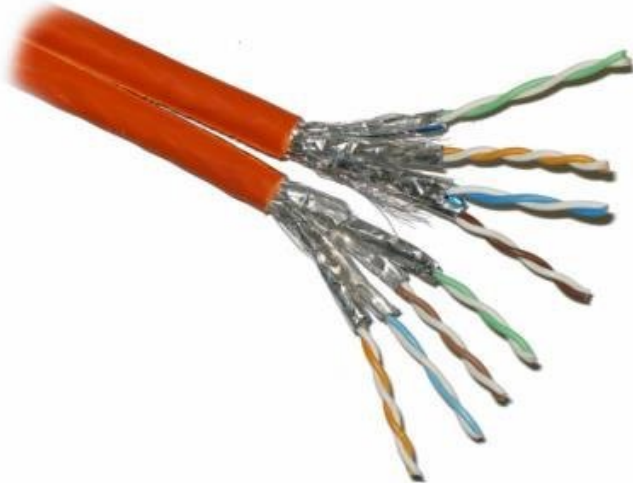

PLANET FTP CAT6A 2X 4PÁR 100M TWIN

Cena celkem:	2 587 Kč (bez DPH: 2 138 Kč)
Běžná cena:	2 846 Kč
Ušetříte:	259 Kč
Kód zboží:	NETPLA22792
Part No.:	KAB-FUTP6A-D-LSO-OR TWIN100
Záruka:	26 měs.
Stav:	Nové zboží

Popis

PLANET FTP Cat6a 2x 4pár 100 m TWIN

Duplexní (twin) kabel kategorie **Cat6A**, 500 MHz, 4pár, drát, **FTP**, každý pár je stíněný zvlášť, **balení 100 m TWIN**, oranžová barva, cena za balení.

Kabel pro realizaci sítí Gigabit 1000Base-T a 10Gbit Ethernet 10GBase-T.

ZÁKLADNÍ SPECIFIKACE

Mechanické parametry:

Počet párů: 4

Vodič: AWG 23, Cu

Izolace vodičů: HDPE

Stínění: Každý pár v samostatném stínění (Al fólie)

Vnější izolace pláště: LSOH

Průměr kabelu: 7,2 mm

Hmotnost: 44 g/m

Balení: 100 m

Potisk: metráž, průmyslové standardy

Barevné značení: na všech vodičích, vnější izolace oranžová

Elektrické parametry:

Impedance: 100 ±15 ohmů

Kapacitance max.: 4,6 nF/100 m

Stejnoseměrný odpor max: 15 ohm/100 m