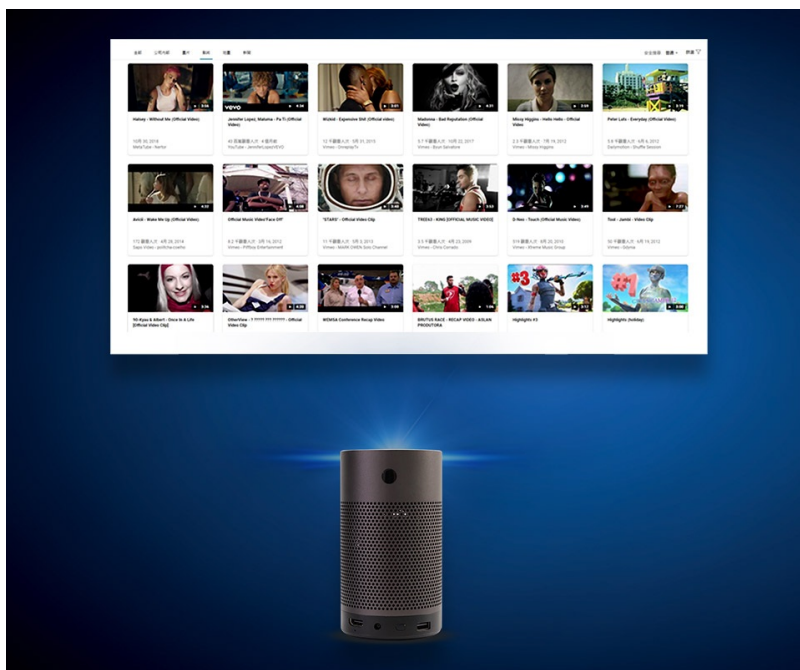

### HP MP250

**Kompaktní a snadno přenosný projektor HP MP250** v elegantním provedení. Díky **nízké váze necelý 1 kg** jej můžete snadnou přesouvat z místa na místo, mezi domovem a kanceláří, zkrátka kam si zamanete. I přes své rozměry nabízí celou řadu funkcí. Podporuje **zrcadlení obrazovky a streamování obsahu ze smartphonů či tabletů** skrze síť Wi-Fi.

Oblíbený obsah zobrazíte na velké ploše bez limitujících drátů a kabelů. Zabudovaný objektiv podporuje promítání na **plochu o velikosti 80 palců** ze vzdálenosti pouhých 2.1 metrů. Díky tomu si dopřejete multimediální zážitky z velkoplošné

obrazovky i ve velmi malých místnostech.

**Funkce automatického zaostřování** vyladí obraz pro okamžité sledování. Měří vzdálenost a úhel mezi objektivem a plochou, takže zajistí spolehlivou korekci ve 4 bodech a 2 osách. Výsledkem je ostrý obraz ve **WVGA rozlišení** bez zkreslení z každého místa.

Samozřejmostí jsou **zabudované reproduktory s celkovým výkonem 6 W** pro plnohodnotné ozvučení. Díky rozhraní **Bluetooth** můžete přehrávat audio také z připojených sluchátek či externích reproduktorů. LED optika nové generace zajišťuje dlouhou životnost a **až 25 000 hodin provozu**.