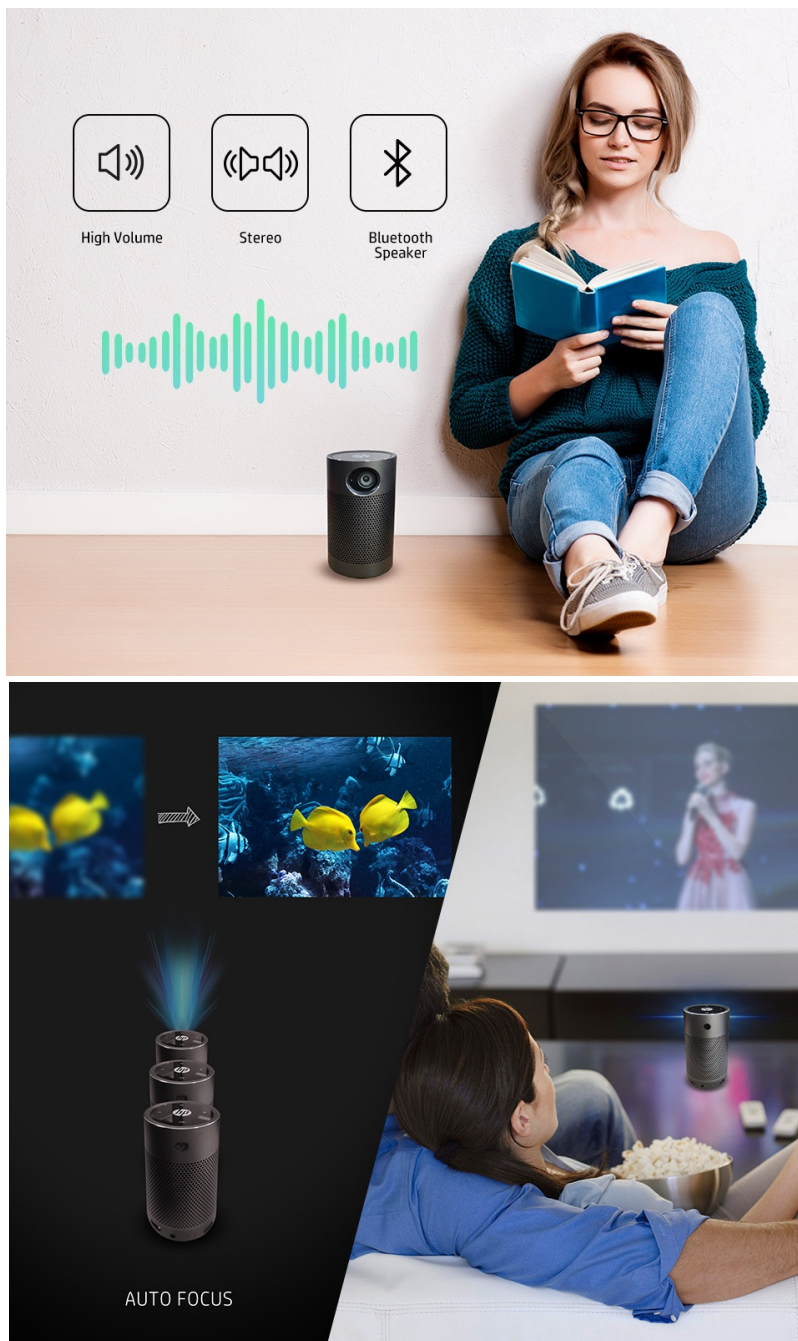

Oblíbený obsah zobrazíte na velké ploše bez limitujících drátů a kabelů. Zabudovaný objektiv podporuje promítání na **plochu o velikosti 80 palců** ze vzdálenosti pouhých 2.1 metrů. Díky tomu si dopřejete multimediální zážitky z velkoplošné

obrazovky i ve velmi malých místnostech.

**Funkce automatického zaostřování** vyladí obraz pro okamžité sledování. Měří vzdálenost a úhel mezi objektivem a plochou, takže zajistí spolehlivou korekci ve 4 bodech a 2 osách. Výsledkem je ostrý obraz ve **WVGA rozlišení** bez zkreslení z každého místa.

Samozřejmostí jsou **zabudované reproduktory s celkovým výkonem 6 W** pro plnohodnotné ozvučení. Díky rozhraní **Bluetooth** můžete přehrávat audio také z připojených sluchátek či externích reproduktorů. LED optika nové generace zajišťuje dlouhou životnost a **až 25 000 hodin provozu**.