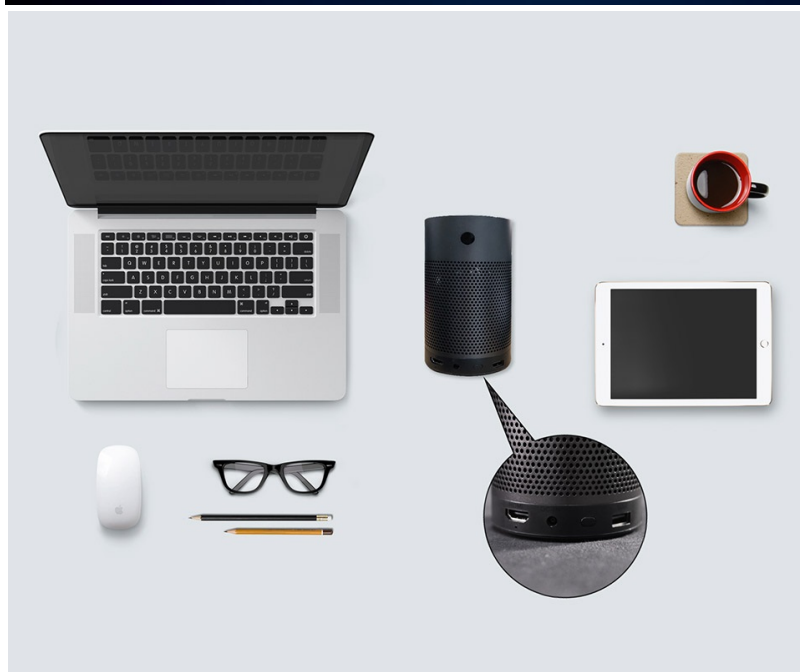

obrazovky i ve velmi malých místnostech.

Funkce automatického zaostřování vyladí obraz pro okamžité sledování. Měří vzdálenost a úhel mezi objektivem a plochou, takže zajistí spolehlivou korekci ve 4 bodech a 2 osách. Výsledkem je ostrý obraz ve **WVGA rozlišení** bez zkreslení z každého místa.