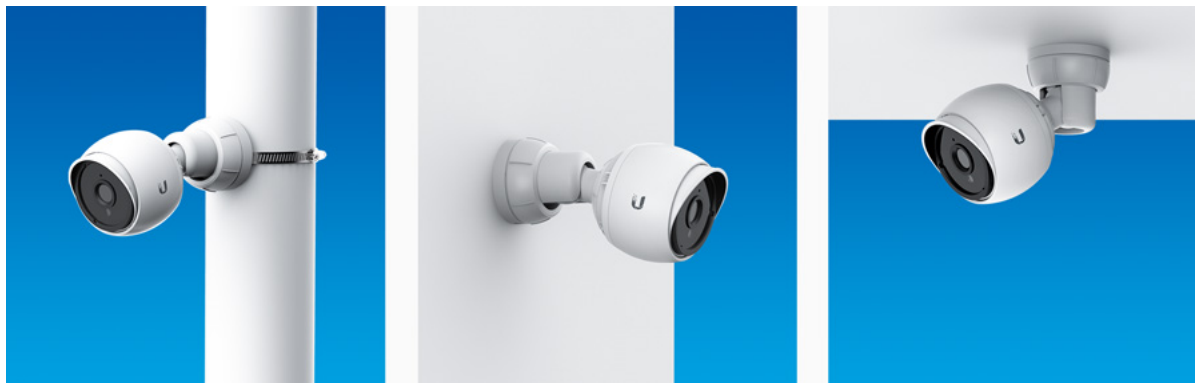

Popis

Ubiquiti UniFi Protect G4 BULLET

Kamera UniFi Protect G4 BULLET poskytuje čistý a ostrý obraz ve **4 Mpx rozlišení (2688 x 1520) při 24 fps** s možností nočního vidění. Ideální pro zabezpečení kanceláře, obchodu, hotelu nebo průmyslového objektu.

Kamera je součástí produktové řady **UniFi Protect**, kde je největší předností centralizovaná správa všech zařízení v jediném softwaru. Software UniFi Protect je předinstalovaný na serveru **UniFi Protect NVR** (IPZUBT1003) pro Full HD záznam až 50 kamer, **UniFi Cloud Key Gen2 Plus** (NAOUBT1019) pro záznam až 15 kamer, nebo **UniFi Dream Machine PRO** (NAAUBT1121) pro záznam až 32 kamer.

Výhoda serverů je, že spolupracují s aplikacemi pro mobilní zařízení, díky tomu můžete mít váš kamerový systém neustále pod dohledem.*

Kamera obsahuje **integrováný mikrofón** pro záznam zvuku. Praktický kloubový držák kamery umožňuje natočení ve 3 osách a přesné zaměření do monitorované oblasti.