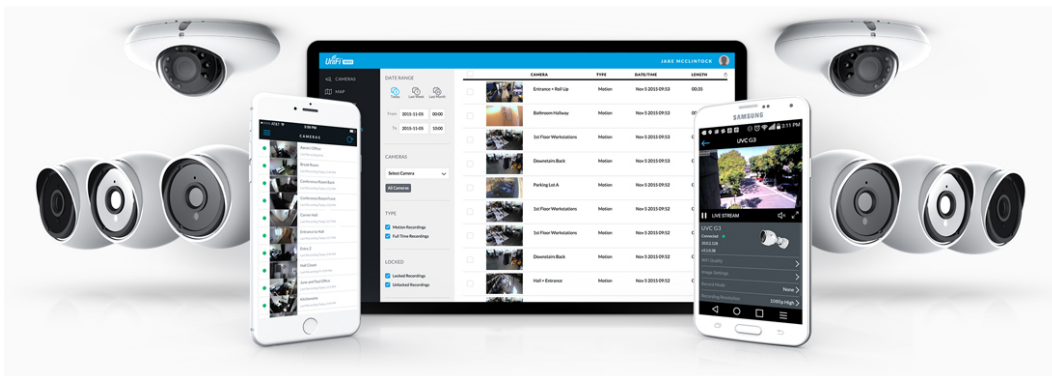

Popis

Ubiquiti UniFi Protect G4 BULLET

Kamera UniFi Protect G4 BULLET poskytuje čistý a ostrý obraz ve **4 Mpx rozlišení (2688 x 1520) při 24 fps** s možností nočního vidění. Ideální pro zabezpečení kanceláře, obchodu, hotelu nebo průmyslového objektu.

Kamera je součástí produktové řady **UniFi Protect**, kde je největší předností centralizovaná správa všech zařízení v jediném softwaru. Software UniFi Protect je předinstalovaný na serveru **UniFi Protect NVR** (IPZUBT1003) pro Full HD záznam až 50 kamer, **UniFi Cloud Key Gen2 Plus** (NAOUBT1019) pro záznam až 15 kamer, nebo **UniFi Dream Machine PRO** (NAAUBT1121) pro záznam až 32 kamer.

Výhoda serverů je, že spolupracují s aplikacemi pro mobilní zařízení, díky tomu můžete mít váš kamerový systém neustále pod dohledem.*

Kamera obsahuje **integrováný mikrofón** pro záznam zvuku. Praktický kloubový držák kamery umožňuje natočení ve 3 osách a přesné zaměření do monitorované oblasti.

Kamera podporuje aktivní **PoE napájení dle standardu 802.3af** s příkonem do 4 W.
Balení neobsahuje PoE injektor.

[Aplikace UniFi Protect pro mobilní zařízení s Androidem](#)

[Aplikace UniFi Protect pro mobilní zařízení s iOS](#)