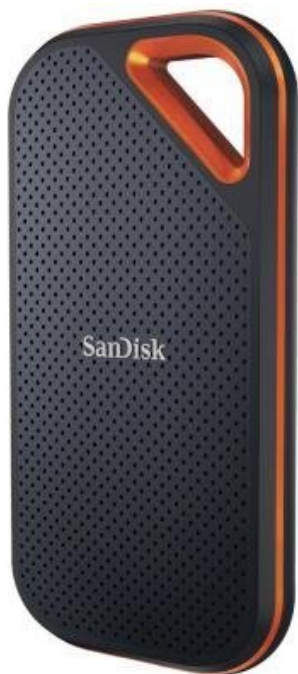

SANDISK EXTREME PRO PORTABLE V2 1TB

Cena celkem:	4 346 Kč
	(bez DPH: 3 592 Kč)
Běžná cena:	4 780 Kč
Ušetříte:	435 Kč
Kód zboží:	SSDSAN1055
Part No.:	SDSSDE81-1T00-G25
Záruka:	36 měs.
Stav:	Nové zboží

Popis

SanDisk Extreme PRO Portable V2 1 TB

Externí SSD disk s kapacitou **1 TB** a rychlostí přenosu **až 2000 MB/s** je ideálním vysokorychlostním úložištěm pro snímky, videa a zvukové soubory s vysokým rozlišením. Odolná konstrukce s tělem z kovaného hliníku spolehlivě chrání jádro disku a odvádí teplo. Plášť z pevného silikonu navíc zvyšuje nárazuvzdornost a krytí **IP55** se postará o odolnost vůči vodě a prachu. Disk je možné zabezpečit **heslem s 256bitovým AES šifrováním**. Připojení je realizováno skrze rozhraní **USB 3.2 Gen2x2 typu C**.

Součástí balení je kabel USB-C a adaptér z USB-C na USB-A.

ZÁKLADNÍ SPECIFIKACE

Kapacita: 1 TB

Rozhraní: USB 3.2 Gen2x2 typ C, USB typ A

Rozměry: 110,26 x 57,34 x 10,22 mm

Barva: černá - oranžová