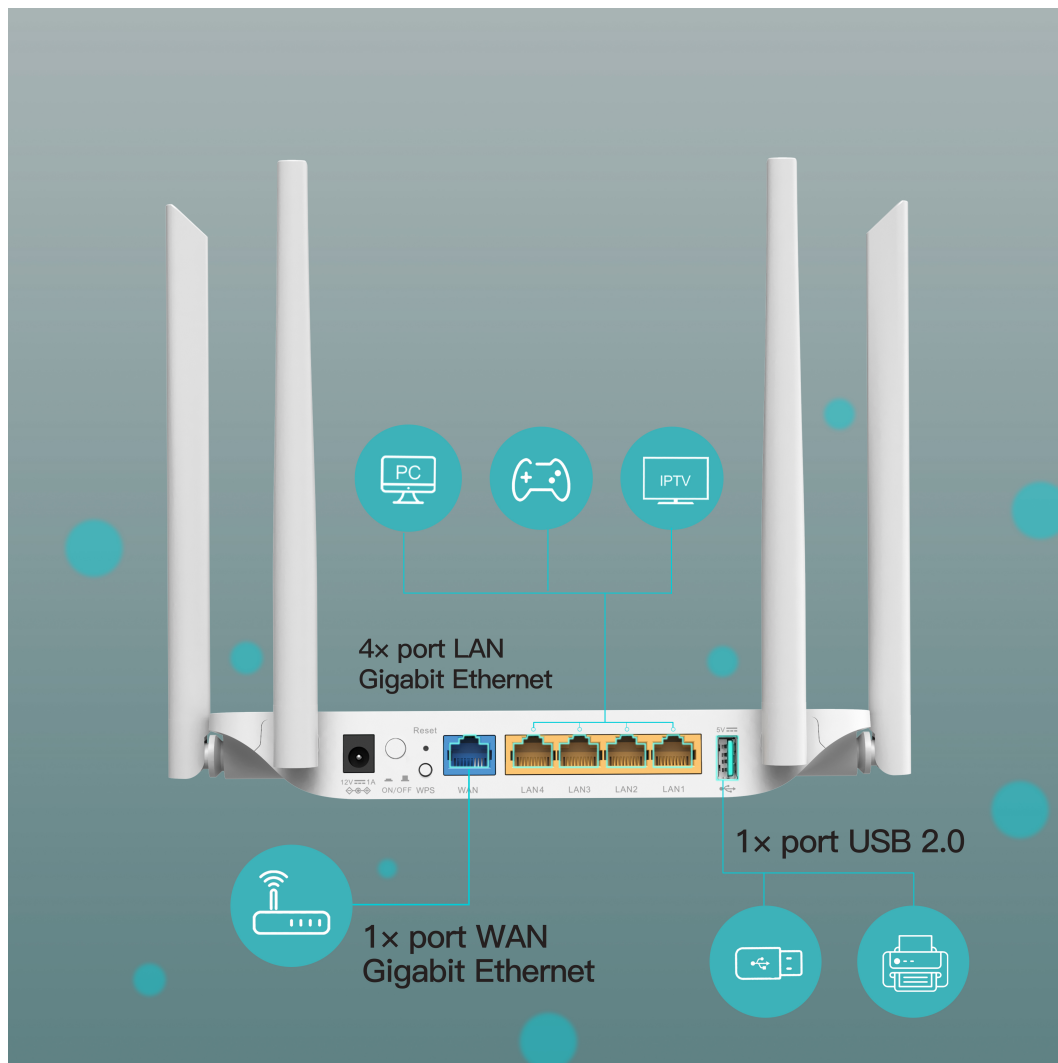

Záruka:

24 měs.

Stav:

Nové zboží

Popis

Strong 1200S

Wi-Fi router s podporou standardů **802.11a/b/g/n/ac**, který v pásmu **5 GHz** nabízí rychlost bezdrátového přenosu až **867 Mb/s** a v pásmu **2,4 GHz** poskytuje rychlost až **300 Mb/s**.

Router se současným použitím dvou pásem pro vysokorychlostní internet

300 Mb/s
2.4 GHZ

867 Mb/s
5 GHZ

Disponuje **čtyřmi anténami** se ziskem 5 dBi pro široké bezdrátové pokrytí.

Užívejte si rychlé připojení k internetu u všech vašich zařízení současně

Z portů jsou k dispozici **čtyři GbE RJ-45 LAN**, **jeden GbE RJ-45 WAN** a jeden **USB 2.0 port** pro sdílení tiskáren a úložišť.

Samozřejmě je snadné nastavení a instalace díky **WPS** tlačítku.

ZÁKLADNÍ SPECIFIKACE