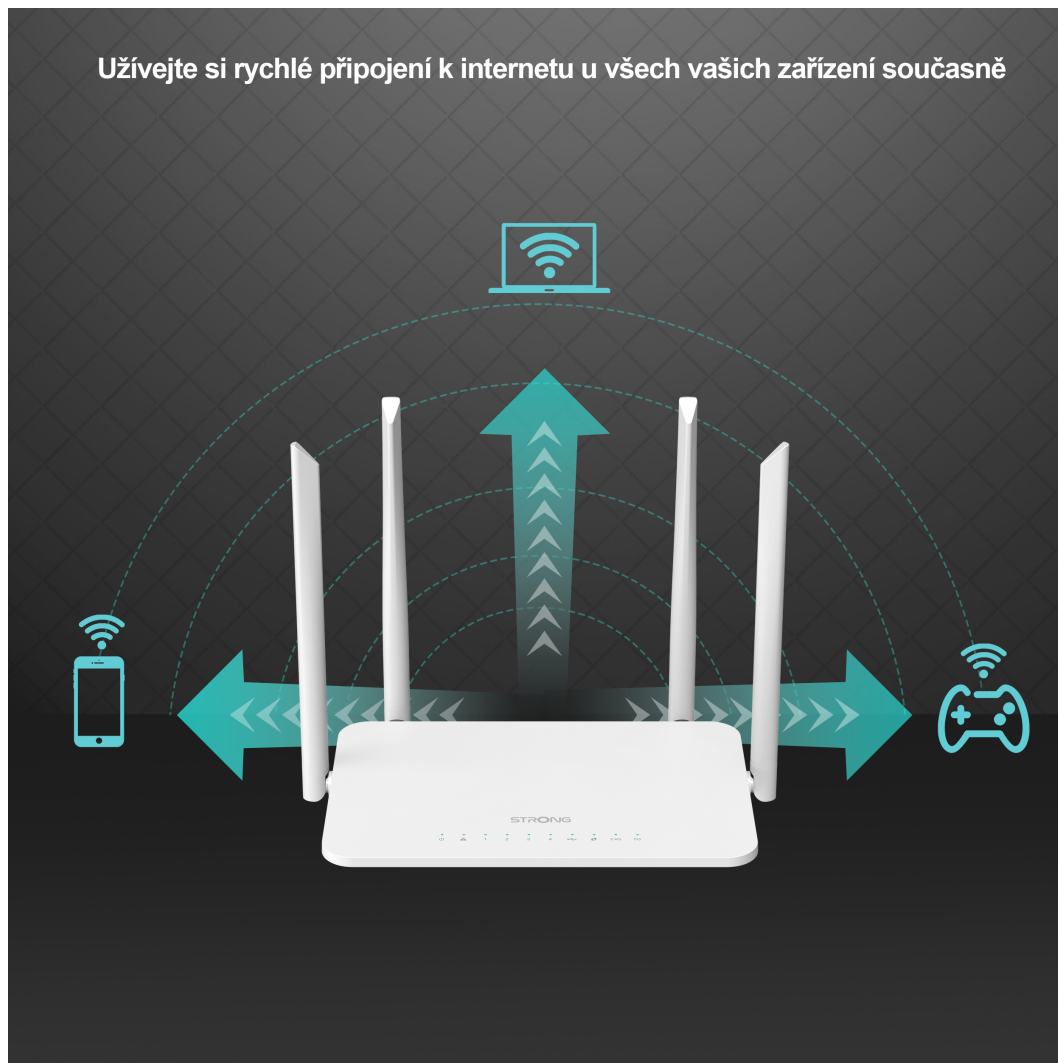

Záruka:

24 měs.

Stav:

Nové zboží

Popis

Strong 1200S

Wi-Fi router s podporou standardů **802.11a/b/g/n/ac**, který v pásmu **5 GHz** nabízí rychlost bezdrátového přenosu až **867 Mb/s** a v pásmu **2,4 GHz** poskytuje rychlost až **300 Mb/s**.

Router se současným použitím dvou pásem pro vysokorychlostní internet

300 Mb/s
2.4 GHZ

867 Mb/s
5 GHZ

Disponuje **čtyřmi anténami** se ziskem 5 dBi pro široké bezdrátové pokrytí.

Užívejte si rychlé připojení k internetu u všech vašich zařízení současně

Z portů jsou k dispozici **čtyři GbE RJ-45 LAN**, **jeden GbE RJ-45 WAN** a jeden **USB 2.0 port** pro sdílení tiskáren a úložišť.

Samozřejmě je snadné nastavení a instalace díky **WPS** tlačítku.

ZÁKLADNÍ SPECIFIKACE