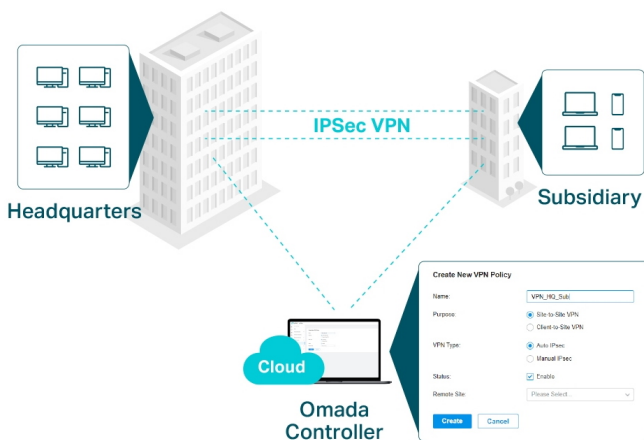

Robustně navržený **gigabitový multi-WAN VPN směrovač** s integrací do cloudového systému do **Omada SDN** s centralizovanou správou a inteligentním monitoringem. **Nabízí vysoce zabezpečenou VPN**, pokročilé zásady brány **firewall, ochrana DoS, filtrování IP/MAC/URL** a další.

Profesionální, bezpečná a spolehlivá brána s možností centralizované správy. Jako brána, která se bezproblémově integruje do platformy Omada Software Defined Networking (SDN), umožňuje TL-ER7206 vzdálenou a centralizovanou správu kdekoli a kdykoli. K maximalizaci pohodlí je k dispozici také samostatná správa prostřednictvím webového uživatelského rozhraní nebo aplikace.

- **Integrované do systému Omada SDN:** Zero-Touch Provisioning (ZTP) (vyžaduje Omada Cloud-Based Controller), centralizovaná správa cloudu a inteligentní monitorování
- **Centralizovaná správa:** cloudový přístup a aplikace Omada pro mimořádné pohodlí a snadnou správu
- **Gigabitové porty:** 1 x gigabitový port SFP a 5 x gigabitový port RJ-45
- **Až 4 porty WAN:** 1 x gigabitový port SFP WAN, 1 x gigabitový port RJ-45 WAN, 2 x gigabitový port WAN/LAN (optimalizace využití šířky pásma)
- **Vysoce zabezpečená VPN:** podporuje až 100 x IPsec LAN-to-LAN, 50 x OpenVPN (vyžaduje Omada Hardware Controller, Software Controller nebo Cloud-Based Controller), 50 x L2TP a 50 x PPTP připojení VPN
- **Bohaté bezpečnostní funkce:** pokročilé zásady brány firewall, ochrana DoS, filtrování IP/MAC/URL atd.

Highly Secure VPN

Centralized Cloud Management