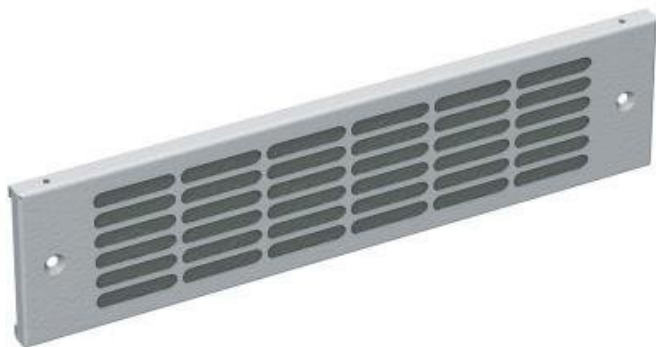

SOLARIX PANEL PODSTAVCE 86064462

Cena celkem:	254 Kč (bez DPH: 210 Kč)
Běžná cena:	279 Kč
Ušetříte:	25 Kč
Kód zboží:	NOSSOL1005
Part No.:	86064462
Stav:	Nové zboží

Popis

Solarix panel podstavce 86064462

Panel podstavce s mřížkou pro montáž do modulárních podstavců pod stojanové rozvaděče řady **LC-50, LC-30** Solarix. Je doplněn vyměnitelnou **filtrační tkaninou**, která umožňuje proudit dostatečnému množství filtrovaného vzduchu do rozvaděče.

ZÁKLADNÍ SPECIFIKACE

Šířka: 600 mm

Výška: 100 mm

Barva: šedá

Příklad sestavení: