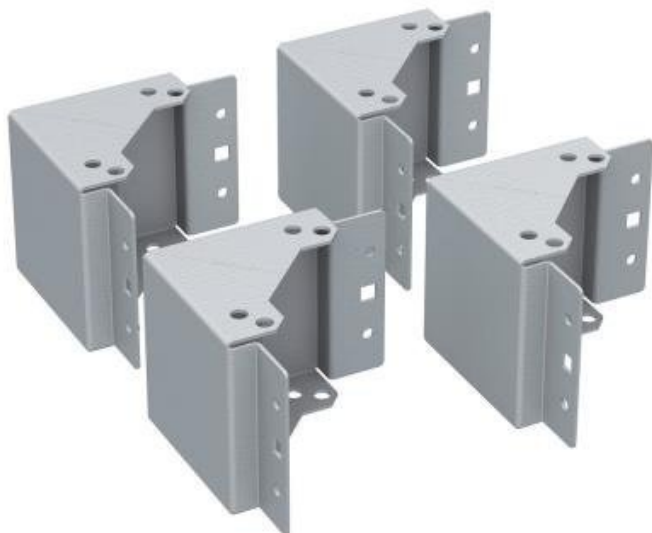

SOLARIX POD-SR-1-G

Cena celkem:	557 Kč
	(bez DPH: 460 Kč)
Běžná cena:	612 Kč
Ušetříte:	56 Kč
Kód zboží:	NOSSOL1004
Part No.:	86064400
Stav:	Nové zboží

Popis

Solarix POD-SR-1-G

Univerzální sada rohů podstavců výšky 100 mm vč. montážní sady RAL7035

Modulární podstavce jsou určeny pro montáž **pod stojanové rozvaděče řady LC-50, LC-30 Solarix.**

Jejich základ tvoří vždy symetrické rohové díly a boční panely, které lze použít na šířku i hloubku. Z variability montáže vyplývají nové možnosti použití. Je zde možné například bočně nasadit díly s ventilačními otvory nebo s kartáčovou lištou. Rohové díly mohou být připevněny k podlaze v místnosti.

Panely podstavce s mřížkou jsou doplněny vyměnitelnou filtrační tkaninou, která umožňuje proudit dostatečnému množství filtrovaného vzduchu do rozvaděče.

Podstavce se dodávají po dílech a v rozloženém stavu!

Jednoduchý podstavec se skládá z následujících dílů objednávaných samostatně:

Výška soklu 100 mm:

- 1x univerzální sada rohů výška 100 mm
- 4x panel podstavce (každý může být plný, s otvorem, perforovaný nebo s kartáčovou lištou)

Výška soklu 200 mm:

- 1x univerzální sada rohů výška 200 mm
- 8x panel podstavce (každý může být plný, s otvorem, perforovaný nebo s kartáčovou lištou)

Rohové díly:

- jsou dodávány ve dvou výškách 100 a 200 mm

Boční panely podstavce:

- k dispozici jsou čtyři typy bočních panelů podstavce