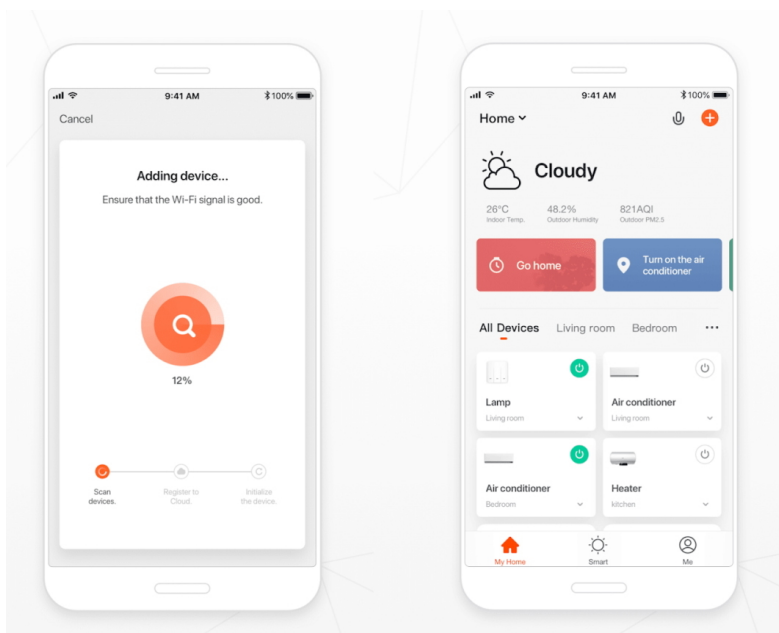

IMMAX NEO SMART DÁLKOVÝ OVLADAČ V2

Cena celkem:

699 Kč

(bez DPH: 578 Kč)

Běžná cena:

769 Kč

Ušetříte:

70 Kč

Popis

IMMAX NEO Smart dálkový ovladač v2

Dálkový ovladač pro ovládání světelných zdrojů systému Immax NEO komunikující na protokolu **ZigBee 3.0**, který je **kompatibilní s iOS, Android, Amazon Alexa, Apple Siri zkratky, Google Assistant**. Ovladačem je možné stmívat, vypínat či měnit teplotu barvy světelných zdrojů. Díky tomu můžete mít osvětlení v domácnosti kdykoliv pod kontrolou a stát se tak "pánem světla".