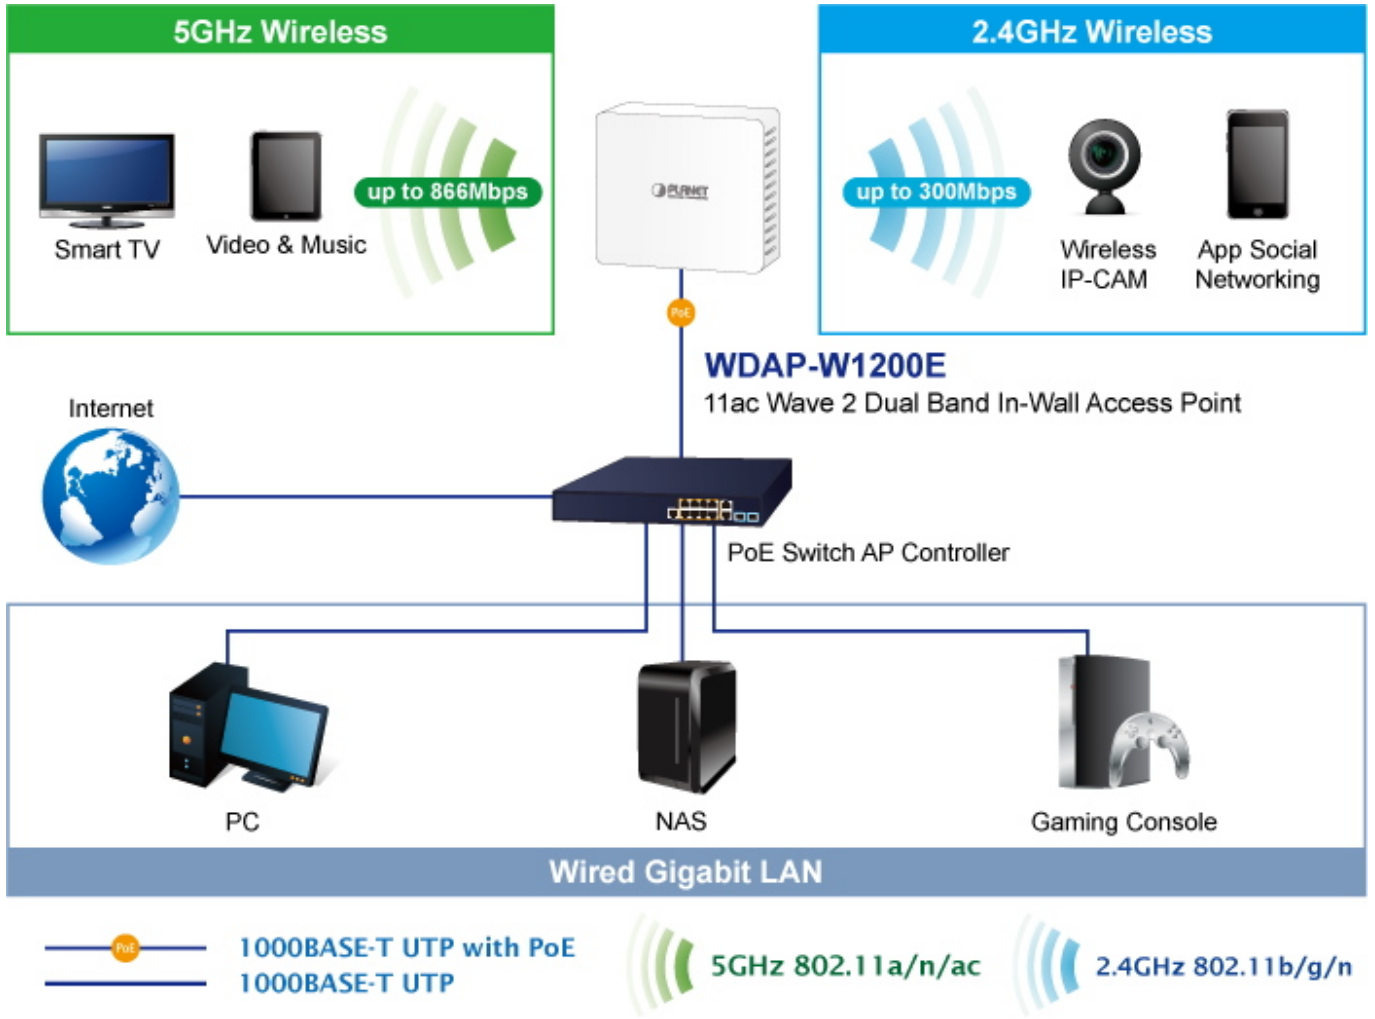

PLANET WDAP-W1200E

Cena celkem:	1 837 Kč (bez DPH: 1 518 Kč)
Běžná cena:	2 020 Kč
Ušetříte:	184 Kč
Kód zboží:	NETPLA2362
Part No.:	WDAP-W1200E
Záruka:	26 měs.
Stav:	Nové zboží

Popis

PLANET WDAP-W1200E

Dvoupásmový access point s podporou centrálního managementu přes NMS kontroler. Pracuje na frekvenci **2,4 GHz a 5 GHz** standardu **802.11a/b/g/n/ac/ac-Wave 2** a díky tomu nabízí extrémní rychlost **až 1200 Mbps**. Čtyři **integrování antény se ziskem 2 dBi** a **podpora 802.11ac Wave 2 MU-MIMO** postačí pro kompletní pokrytí kancelářských i jiných prostor.

Pokročilé zabezpečení díky **šifrovanému přenosu dat** dle protokolů WEP, WPA/WPA2, WPA-PSK/WPA2-PSK s autentizací RADIUS 802.1X účinně zabrání odposlechu neoprávněnými uživateli.

Napájení jednotky je řešeno skrze **aktivní PoE+ 802.3af/at**.

ZÁKLADNÍ SPECIFIKACE

Vlastnosti:

Wi-Fi standard a podpora přenosu: IEEE 802.11a/b/g/n/ac/ac-Wave 2 s rychlostí až 1200 Mb/s

Porty: 2× GbE RJ-45, 1× RJ-45 PoE+ port, 1× RJ-11

Anténa: integrovaná, 4× 2 dBi

Provozní frekvence: 2,4 GHz a 5 GHz

(86 x 86mm box not included)

2.4GHz 802.11n 5GHz 802.11ac

Easily remove cover

to see LED indicators for port connection statuses.

 [Ostatní download](#)