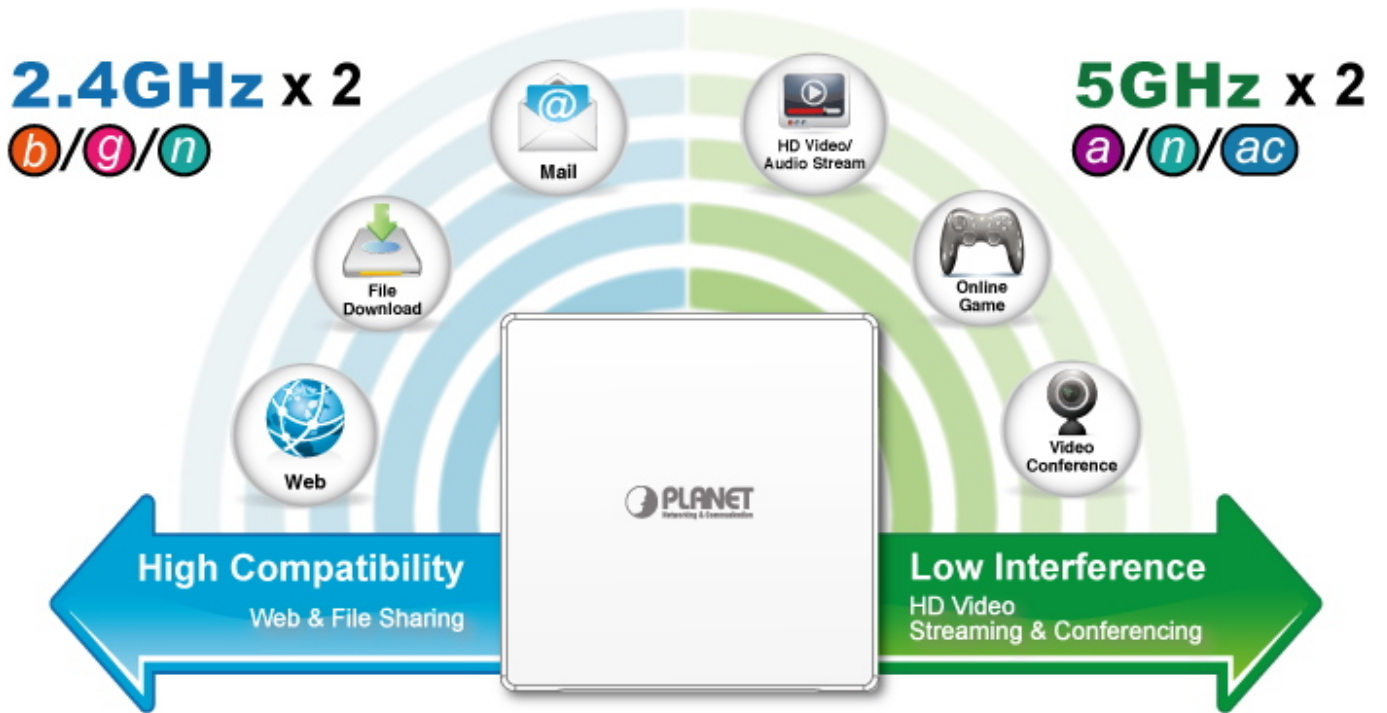

PLANET WDAP-W1200E

Cena celkem:	1 837 Kč (bez DPH: 1 518 Kč)
Běžná cena:	2 020 Kč
Ušetříte:	184 Kč
Kód zboží:	NETPLA2362
Part No.:	WDAP-W1200E
Záruka:	26 měs.
Stav:	Nové zboží

Popis

PLANET WDAP-W1200E

Dvoupásmový access point s podporou centrálního managementu přes NMS kontroler. Pracuje na frekvenci **2,4 GHz a 5 GHz** standardu **802.11a/b/g/n/ac/ac-Wave 2** a díky tomu nabízí extrémní rychlost **až 1200 Mbps**. Čtyři **integrování antény se ziskem 2 dBi** a **podpora 802.11ac Wave 2 MU-MIMO** postačí pro kompletní pokrytí kancelářských i jiných prostor.

Zabezpečení: 64/128bitové WEP, WPA, WPA-PSK, WPA2, WPA2-PSK, 802.1X

Bezdrátové režimy: Access point, brána, WISP, opakovač, Super WDS

Přenosová rychlost: 1200 Mbps (300 Mbps 2,4 GHz + 867 Mbps 5 GHz)

Vysílací výkon: do 20 dBm (EIRP)

WAVE 1
SU-MIMO
 Serving one user at a time

WAVE 2
MU-MIMO
 Serving multiple users simultaneously

WDAP-W1200E Data Transmission Rates **1200Mbps**

Wi-Fi Hotel Networking

PLANET NMS Controller

WDAP-W1200E
Wave 2 1200Mbps In-wall PoE Access Point

(86 x 86mm box not included)

2.4GHz 802.11n 5GHz 802.11ac

Easily remove cover

to see LED indicators for port connection statuses.

 [Ostatní download](#)