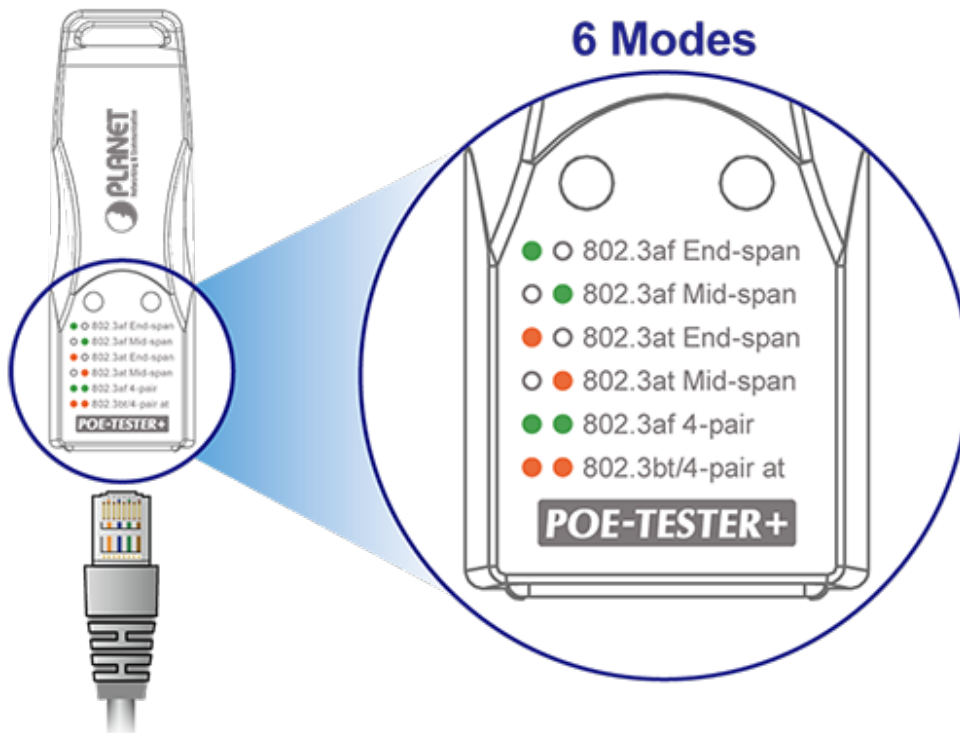

PLANET POE-TESTER+

Kompaktní a jednoduchý **tester přítomnosti a typu PoE** napájení (802.3at/af/bt).

- Rychlý test přítomnosti PoE napájení
- Rozpoznání typu napájení (End-span, Mid-span, 4pár [End-span + Mid-span])
- Vyhovuje standardu IEEE 802.3bt/at/af
- LED indikace
- Kompaktní velikost
- Plug and Play

Compact Design Specifically Tailored for System Integrators & Installers

802.3bt
End-span Mid-span
802.3at

802.3af
End-span Mid-span
802.3af

Compact
Size

Plug & Play

Handy

- ○ 802.3af End-span
- ● 802.3af Mid-span
- ● 802.3at End-span
- ● 802.3at Mid-span
- ● 802.3af 4-pair
- ● 802.3bt/4-pair at

POE-TESTER+

ZÁKLADNÍ SPECIFIKACE

Rozhraní: 1 x RJ-45

Napájení: PoE 802.3af/at/bt

Rozměry: 70,1 x 23 x 22 mm

Provozní teplota: 0 až +50 °C

Hmotnost: 24 g

6 Modes

- ○ 802.3af End-span
- ● 802.3af Mid-span
- ● 802.3at End-span
- ● 802.3at Mid-span
- ● 802.3af 4-pair
- ● 802.3bt/4-pair at

POE-TESTER+

Identify Your Power over Ethernet Mode

End-span
PoE Switch

Mid-span
PoE Injector