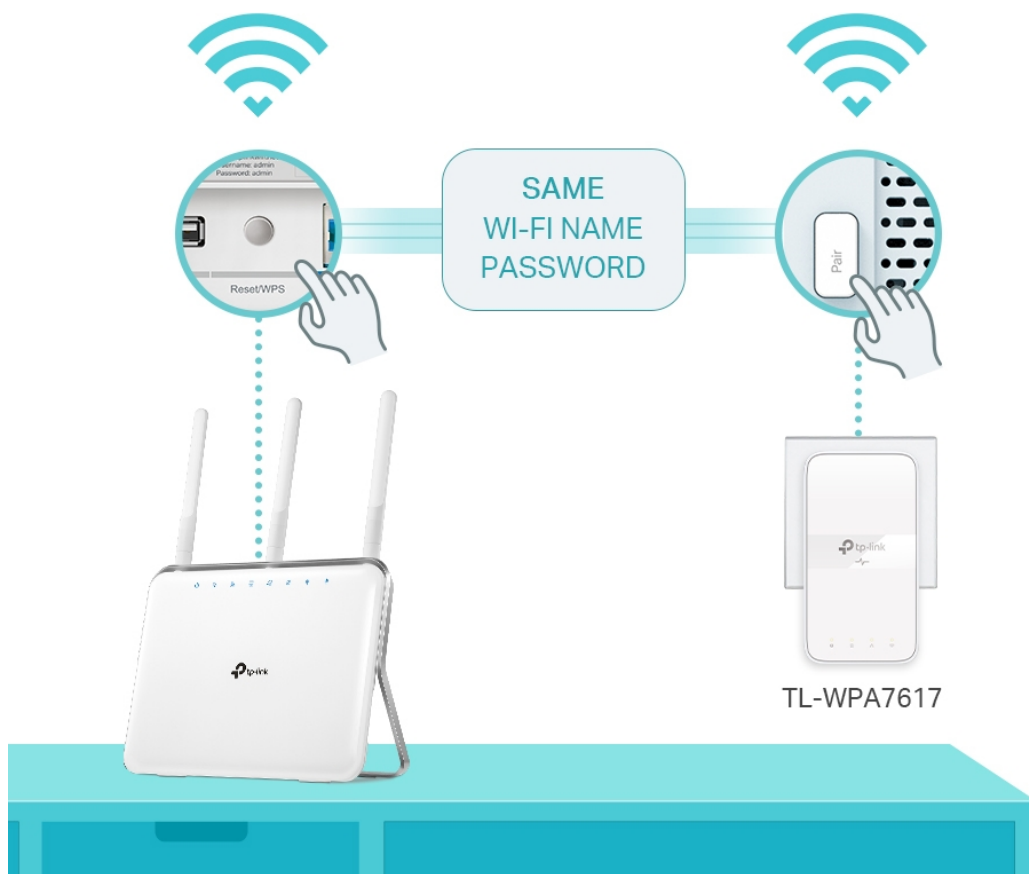

TP-LINK TL-WPA7617 KIT

Cena celkem:	2 379 Kč (bez DPH: 1 966 Kč)
Běžná cena:	2 617 Kč
Ušetříte:	238 Kč
Kód zboží:	NJPTPL0022
Part No.:	TL-WPA7617 KIT
Záruka:	36 měs.
Stav:	Nové zboží

Popis

TP-Link TL-WPA7617 KIT

Sada **HomePlug AV2 rozšíří** vaše **internetové připojení** do každé místnosti domu pomocí stávající **elektrické sítě**. Nabídne vysokorychlostní připojení k internetu v celém domě či velkém bytě, a to jak pomocí kabelového připojení **LAN**, tak bezdrátového připojení **Wi-Fi 802.11a/b/g/n/ac** s dosahem až 300 m. Můžete vytvořit dvoupásmovou Wi-Fi síť (souběžná rychlost přenosu dat **300 Mb/s** v pásmu 2,4 GHz a **867 Mb/s** v pásmu 5 GHz) s větší šířkou pásma a menším rušením. Díky tomu bude výkon vaší **Powerline** sítě maximální. Sada je vybavena tlačítkem **klonování Wi-Fi** pro velké rozšíření dosahu, což znamená, že může automaticky zkopírovat identifikátor SSID a heslo vašeho směrovače. Tímto způsobem adaptér **zjednodušuje konfiguraci** Wi-Fi a umožňuje bezproblémový roaming v rámci domácí sítě.

- **Standard HomePlug AV2** - poskytuje ultra rychlé přenosy dat přes elektrické vedení až 1 000 Mbit/s
- **Dvoupásmová síť Wi-Fi AC1200** - zařízení rozšíří ultra rychlou dvoupásmovou Wi-Fi síť s rychlostí až 867 Mbit/s v pásmu 5 GHz a až 300 Mbit/s v pásmu 2,4 GHz.
- **Konfigurace Wi-Fi jedním dotykem** - jedním stisknutím tlačítka Wi-Fi zkopírujete název a heslo sítě ze svého routeru. Jakékoli změny nastavení se automaticky aplikují na celou síť Powerline.
- **Automatická synchronizace Wi-Fi** - stisknutím tlačítka párování přidejte další opakovací signál do sítě Powerline a jednotně synchronizujte parametry a nastavení.
- **Dodatečná elektrická zásuvka** - elektrický proud ze zásuvky můžete využít k napájení dalších zařízení díky integrované zásuvce.
- **Gigabitový port** - nabízí přístup k zabezpečené kabelové síti stolním počítačům, NAS, chytrým televizím nebo herním konzolám.