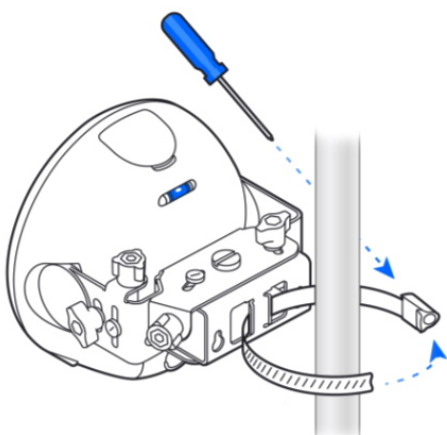

Součástí balení je montážní sada a napájecí PoE adaptér.

ZÁKLADNÍ SPECIFIKACE

Frekvenční pásmo: 60 GHz

Přenosová rychlost: 1 Gbps (1,5+ Gbps propustnost obousměrně)

Porty: 1x GbE RJ-45

Zisk antény: 35 dBi

Podpora PoE: ano, pasivní (24 V)

Výkon rádia (TX): 20 dBm

Rozměry: 155 x 155 x 137 mm

Hmotnost: 1 kg

Barva: bílá

Provoz 60GHz spoje v ČR je možný pouze v souladu s platným všeobecným oprávněním VO-R/12/03.2021-3. Skutečný dosah spoje závisí na místní regulaci v daném státu a lokálních podmínkách.
