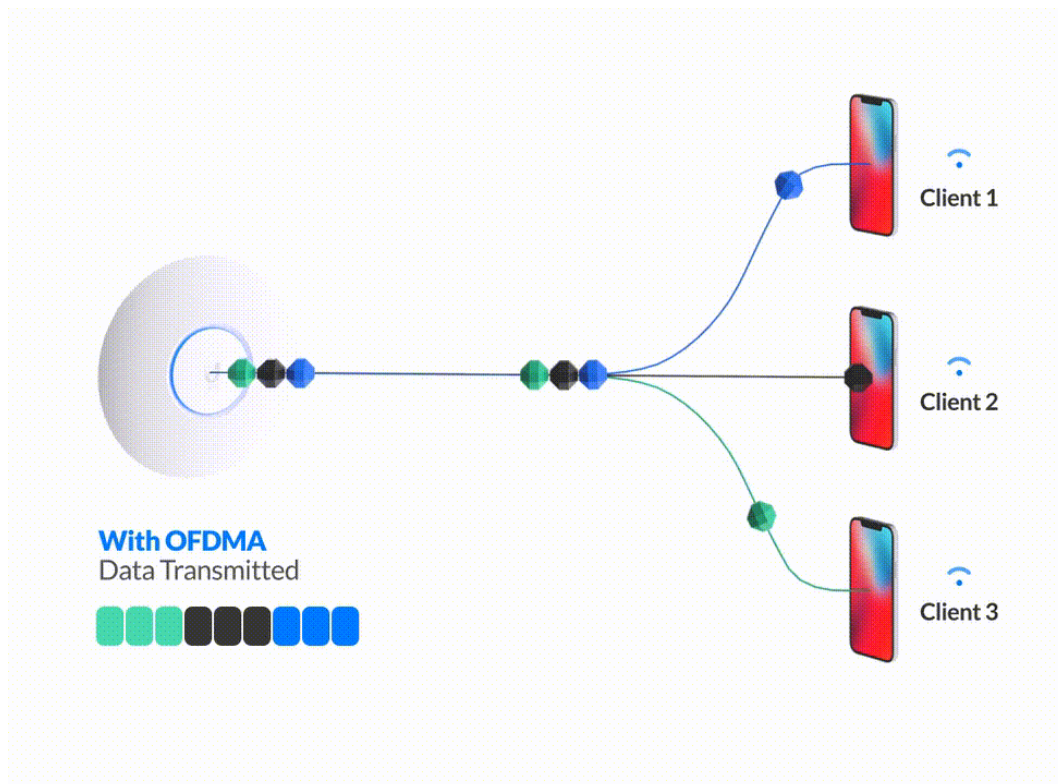

## Popis

### Ubiquiti UniFi 6 Lite

Jednotka UniFi 6 Lite (U6-Lite) je Wi-Fi AP s podporou frekvenčních pásem **2,4 i 5 GHz** a přenosovou rychlostí až **1,5 Gbps**. Výhodou jsou malé rozměry, je tak ideální pro firemní nebo domácí použití.

**UniFi 6 Lite** je designově povedené vnitřní hotspotové řešení využívající standard **802.11ax (Wi-Fi 6)** a je vybaveno anténním systémem **MU-MIMO 2x2** a podporou **OFDMA**. Přístupový bod podporuje aktivní **PoE napájení 802.3af**.

### Vyšší download/upload s OFDMA

Díky OFDMA technologii přístupové body Wi-Fi 6 nejenže přenesou větší množství paketů, ale takticky analyzují a přenášejí data do více zařízení současně, čímž výrazně zlepšují rychlost na downloadu i uploadu.