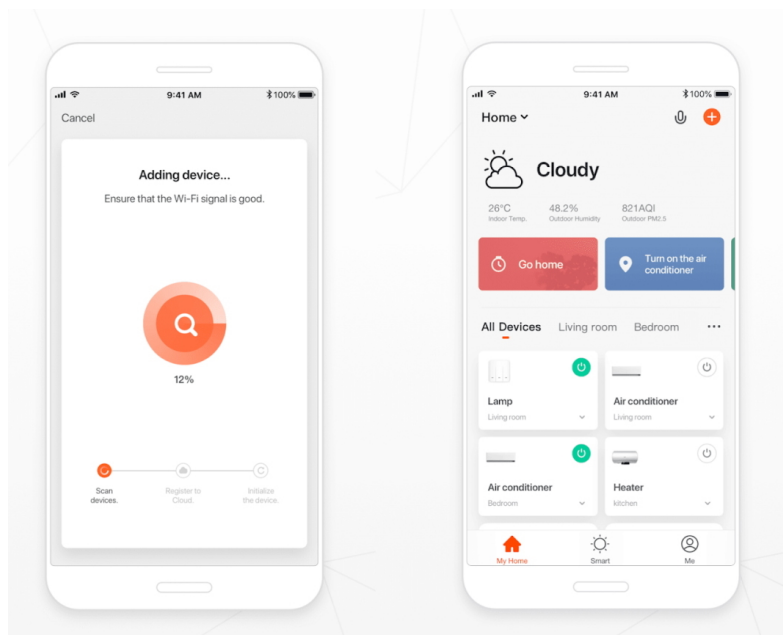

Popis

IMMAX NEO CANTO 12 W

LED stropní svítidlo pro chytrou domácnost v minimalistickém designu. Svítidlo lze propojit s chytrou bránou **IMMAX NEO** a ovládat tak celou síť domácích světelných zdrojů skrze dálkový ovladač či aplikaci v mobilním telefonu. Dálkový ovladač **Zigbee 3.0** je součástí balení.