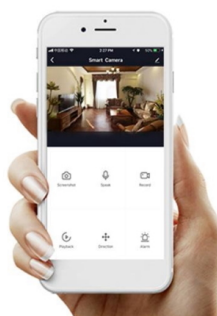

Popis

IMMAX NEO CANTO 12 W

LED stropní svítidlo pro chytrou domácnost v minimalistickém designu. Svítidlo lze propojit s chytrou bránou **IMMAX NEO** a ovládat tak celou síť domácích světelných zdrojů skrze dálkový ovladač či aplikaci v mobilním telefonu. Dálkový ovladač **Zigbee 3.0** je součástí balení.