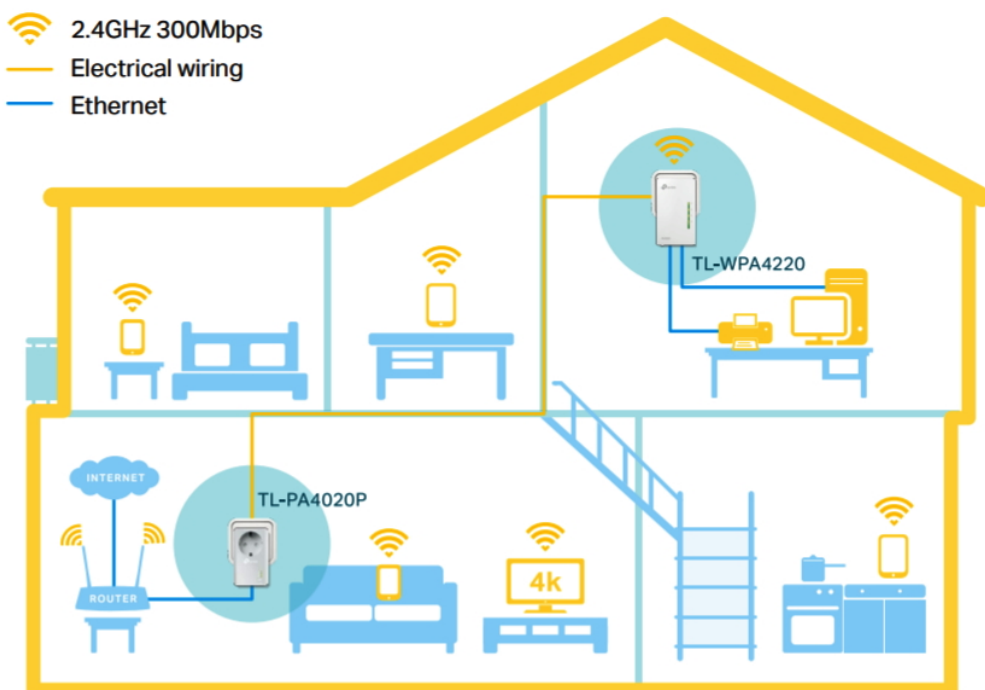

Záruka:

36 měs.

Stav:

Nové zboží

Popis

TP-Link TL-WPA4226 Kit

Sada powerline adaptérů s **Wi-Fi** připojením a pokročilou technologií **HomePlug AV2** poskytuje uživatelům vysokorychlostní přenos dat rychlostí **až 600 Mb/s** po elektrickém vedení (dosah 300 m), nebo **až 300 Mb/s** přes Wi-Fi připojení. Streamujte v HD, hrajte online a stahujte velké soubory bez přerušení.

- **HomePlug AV2 standard** - vysokorychlostní přenos dat rychlostí až 600 Mb/s
- **Wi-Fi** - integrovaný přístupový bod standardu 802.11b/g/n (pouze v sekundární jednotce)
- **Plug and Play** - umožňuje jednoduché a rychlé nastavení během pár minut

ZÁKLADNÍ SPECIFIKACE

Typ zásuvky: EU

Rychlost přenosu dat: až 600 Mb/s

Standardy a protokoly: HomePlug AV2, HomePlug AV, IEEE 1901, IEEE 802.3, IEEE 802.3u, IEEE 802.3ab, IEEE 802.11b/g/n

Rozhraní: 2 x 10/100 Mbps RJ-45