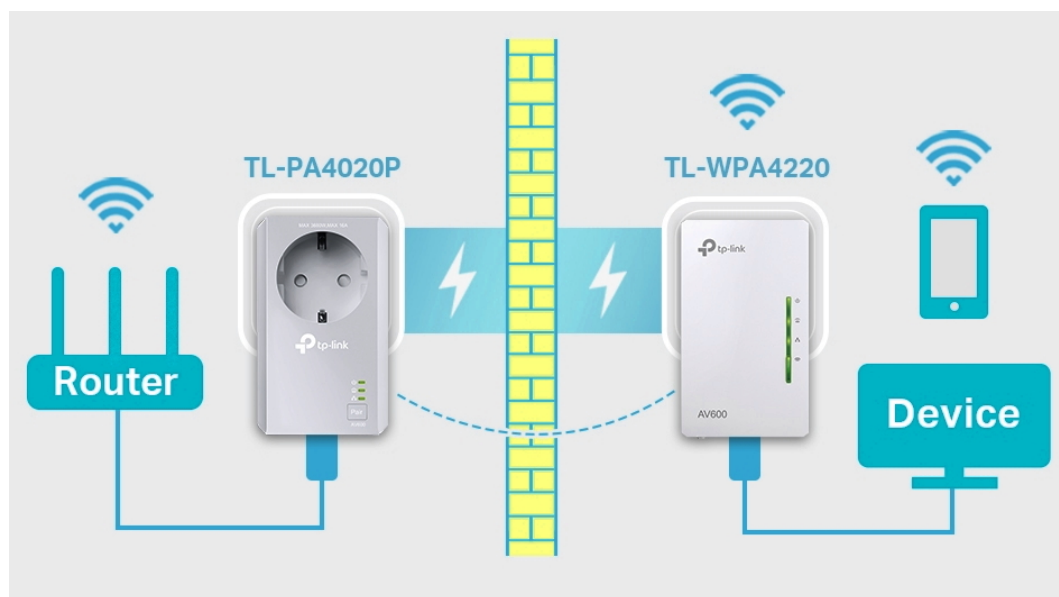

Záruka:

36 měs.

Stav:

Nové zboží

Popis

TP-Link TL-WPA4226 Kit

Sada powerline adaptérů s **Wi-Fi** připojením a pokročilou technologií **HomePlug AV2** poskytuje uživatelům vysokorychlostní přenos dat rychlostí **až 600 Mb/s** po elektrickém vedení (dosah 300 m), nebo **až 300 Mb/s** přes Wi-Fi připojení. Streamujte v HD, hrajte online a stahujte velké soubory bez přerušení.

- **HomePlug AV2 standard** - vysokorychlostní přenos dat rychlostí až 600 Mb/s
- **Wi-Fi** - integrovaný přístupový bod standardu 802.11b/g/n (pouze v sekundární jednotce)
- **Plug and Play** - umožňuje jednoduché a rychlé nastavení během pár minut

ZÁKLADNÍ SPECIFIKACE

Typ zásuvky: EU

Rychlost přenosu dat: až 600 Mb/s

Standardy a protokoly: HomePlug AV2, HomePlug AV, IEEE 1901, IEEE 802.3, IEEE 802.3u, IEEE 802.3ab, IEEE 802.11b/g/n

Rozhraní: 2 x 10/100 Mbps RJ-45