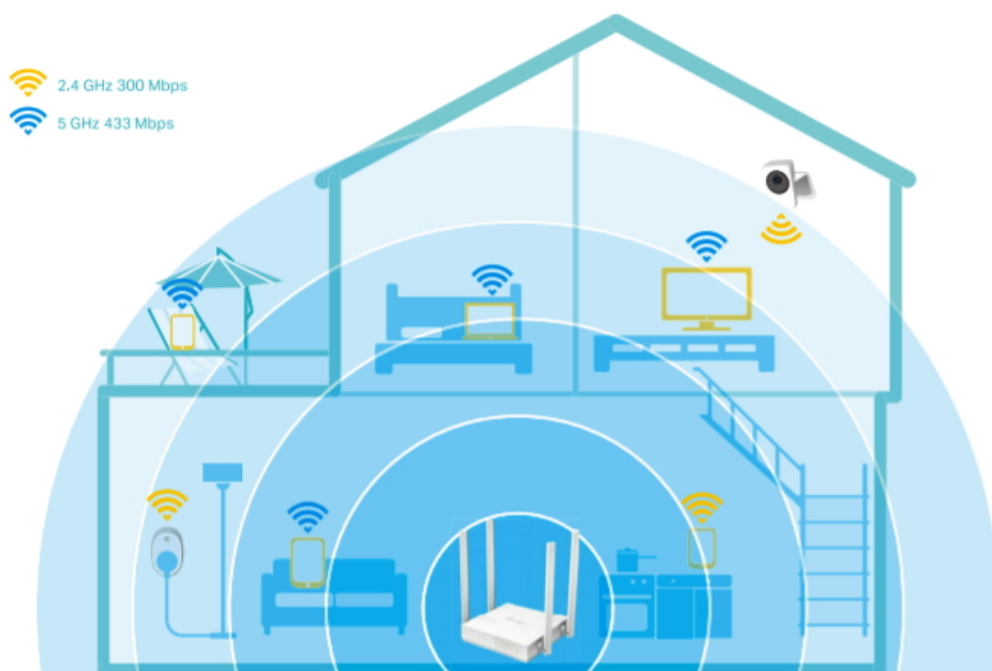

- Podporuje standard 802.11ac
- Současná připojení 2,4 GHz 300 Mb/s a 5 GHz 433 Mb/s
- 4 externí antény poskytují stabilní bezdrátová připojení a optimální pokrytí
- Snadná správa sítě na dosah ruky s aplikací TP-Link Tether
- Podporuje režim přístupového bodu a extenderu