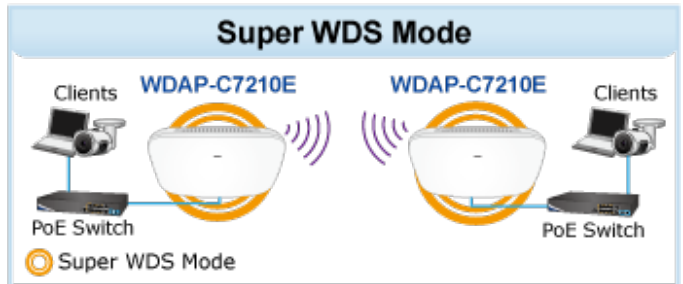

Dashboard

PLANET NMS Controller

ZÁKLADNÍ SPECIFIKACE

Vlastnosti:

Wi-Fi standard a podpora přenosu: IEEE 802.11a/b/g/n/ac s rychlostí až 1200 Mb/s

Porty: 2x RJ-45 10/100/1000Base-T, z toho 1 PoE+ port

Anténa: integrovaná, 4x 5 dBi (2x 2,4 GHz, 2x 5 GHz)

WAVE 1
SU-MIMO
 Serving one user at a time

WAVE 2
MU-MIMO
 Serving multiple users simultaneously

WDAP-C7210E Data Transmission Rates **1200Mbps**

Multi-SSID + VLAN + Fast Roaming

(((2.4GHz 802.11n))) (((5GHz 802.11ac)))

AP/Gateway Mode

PoE(PD)-enabled device

Setup Wizard Multiple Modes

Home Dashboard for Wi-Fi Status

Wi-Fi Channel Analyzer

[Ostatní download](#)