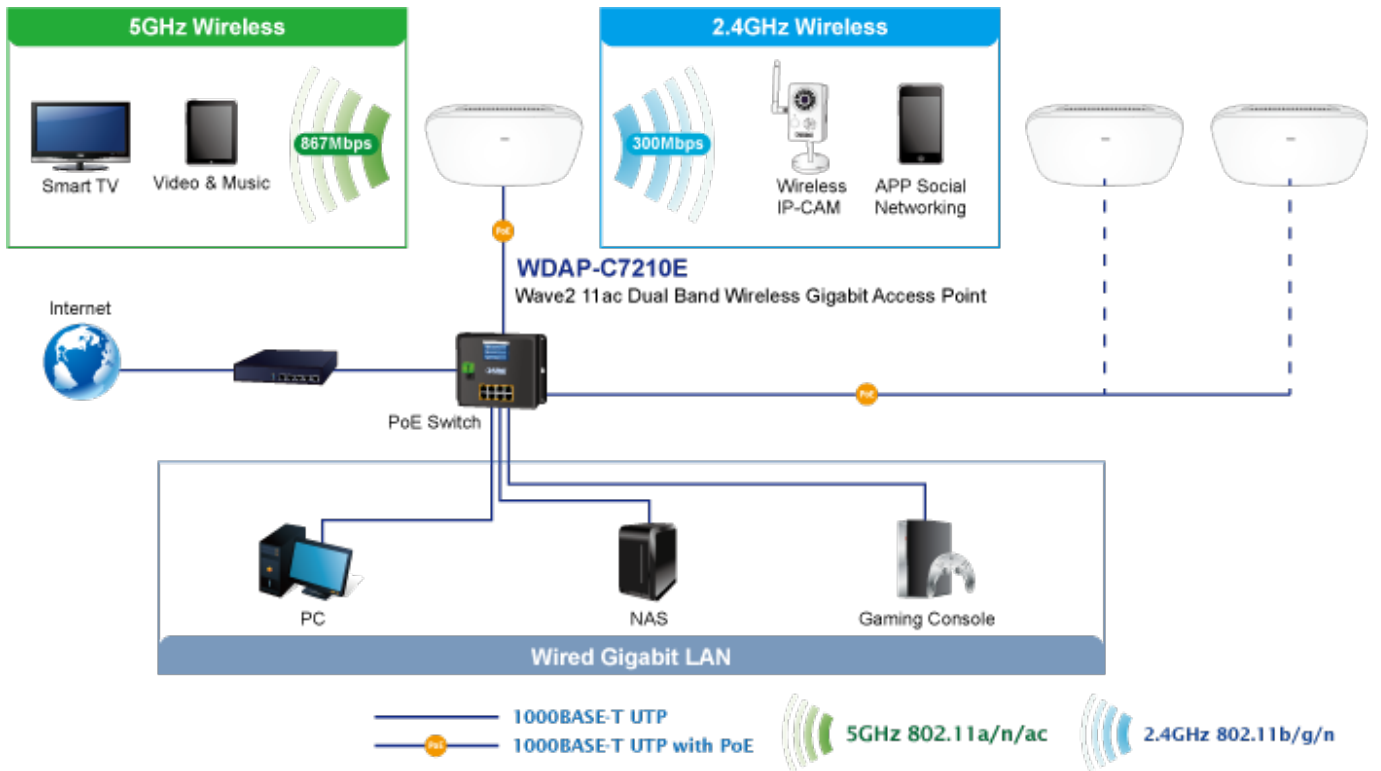

Pokročilé zabezpečení díky **šifrovanému přenosu dat** dle protokolů WEP, WPA/WPA2, WPA-PSK/WPA2-PSK s autentizací RADIUS 802.1X, účinně zabrání odposlechu neoprávněnými uživateli.

Napájení jednotky je řešeno skrze **PoE+ 802.3at**, nebo přes síťový adaptér, příkon do 12 W.

Dashboard

PLANET NMS Controller

ZÁKLADNÍ SPECIFIKACE

Vlastnosti:

Wi-Fi standard a podpora přenosu: IEEE 802.11a/b/g/n/ac s rychlostí až 1200 Mb/s

Porty: 2x RJ-45 10/100/1000Base-T, z toho 1 PoE+ port

Anténa: integrovaná, 4x 5 dBi (2x 2,4 GHz, 2x 5 GHz)

WAVE 1
SU-MIMO
 Serving one user at a time

WAVE 2
MU-MIMO
 Serving multiple users simultaneously

WDAP-C7210E Data Transmission Rates **1200Mbps**

Multi-SSID + VLAN + Fast Roaming

(((2.4GHz 802.11n))) (((5GHz 802.11ac)))

AP/Gateway Mode

PoE(PD)-enabled device

Setup Wizard Multiple Modes

Home Dashboard for Wi-Fi Status

Wi-Fi Channel Analyzer

[Ostatní download](#)