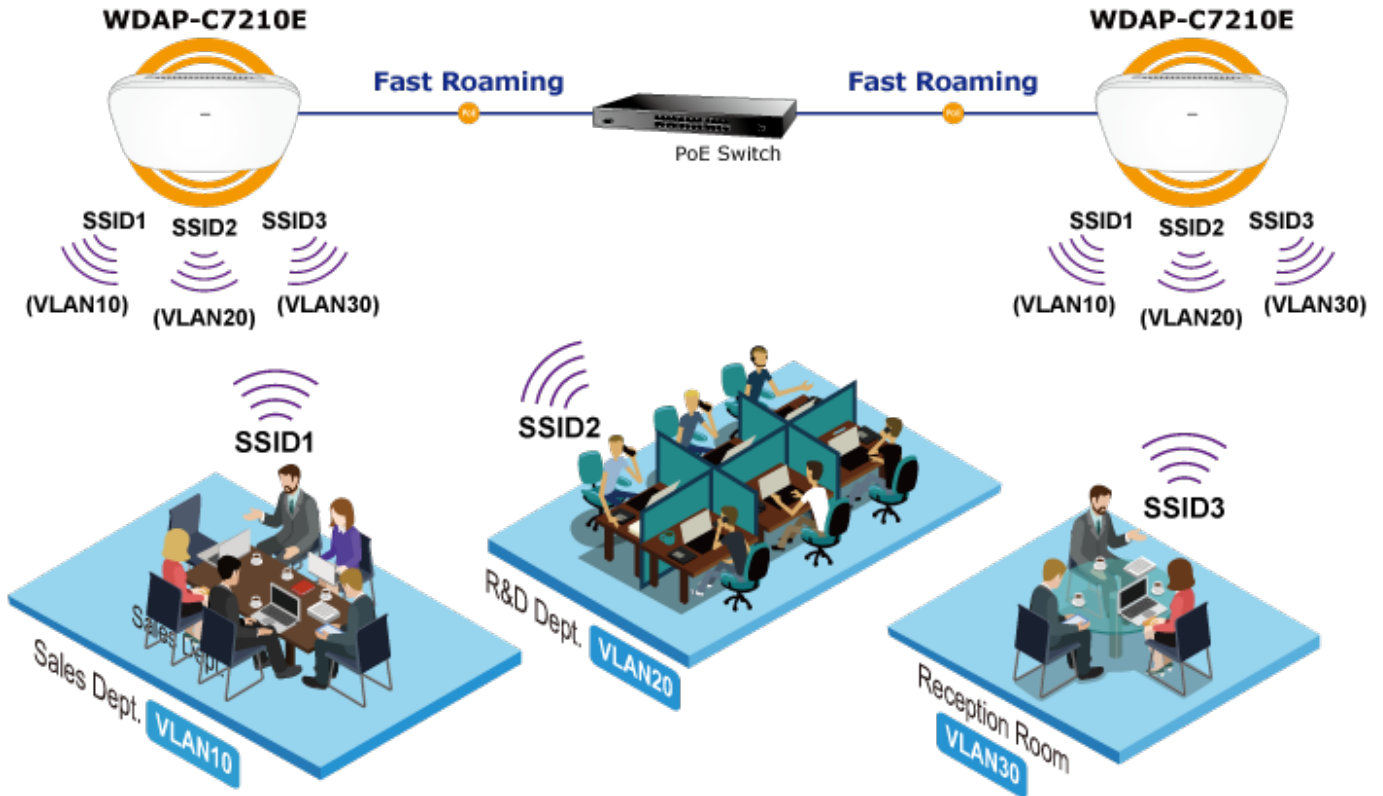

Pokročilé zabezpečení díky **šifrovanému přenosu dat** dle protokolů WEP, WPA/WPA2, WPA-PSK/WPA2-PSK s autentizací RADIUS 802.1X, účinně zabrání odposlechu neoprávněnými uživateli.

Napájení jednotky je řešeno skrze **PoE+ 802.3at**, nebo přes síťový adaptér, příkon do 12 W.

Dashboard

PLANET NMS Controller

ZÁKLADNÍ SPECIFIKACE

Vlastnosti:

Wi-Fi standard a podpora přenosu: IEEE 802.11a/b/g/n/ac s rychlostí až 1200 Mb/s

Porty: 2x RJ-45 10/100/1000Base-T, z toho 1 PoE+ port

Anténa: integrovaná, 4x 5 dBi (2x 2,4 GHz, 2x 5 GHz)

WAVE 1
SU-MIMO
 Serving one user at a time

WAVE 2
MU-MIMO
 Serving multiple users simultaneously

WDAP-C7210E Data Transmission Rates **1200Mbps**

Multi-SSID + VLAN + Fast Roaming

(((2.4GHz 802.11n))) (((5GHz 802.11ac)))

AP/Gateway Mode

PoE(PD)-enabled device

Setup Wizard Multiple Modes

Home Dashboard for Wi-Fi Status

Wi-Fi Channel Analyzer

[Ostatní download](#)