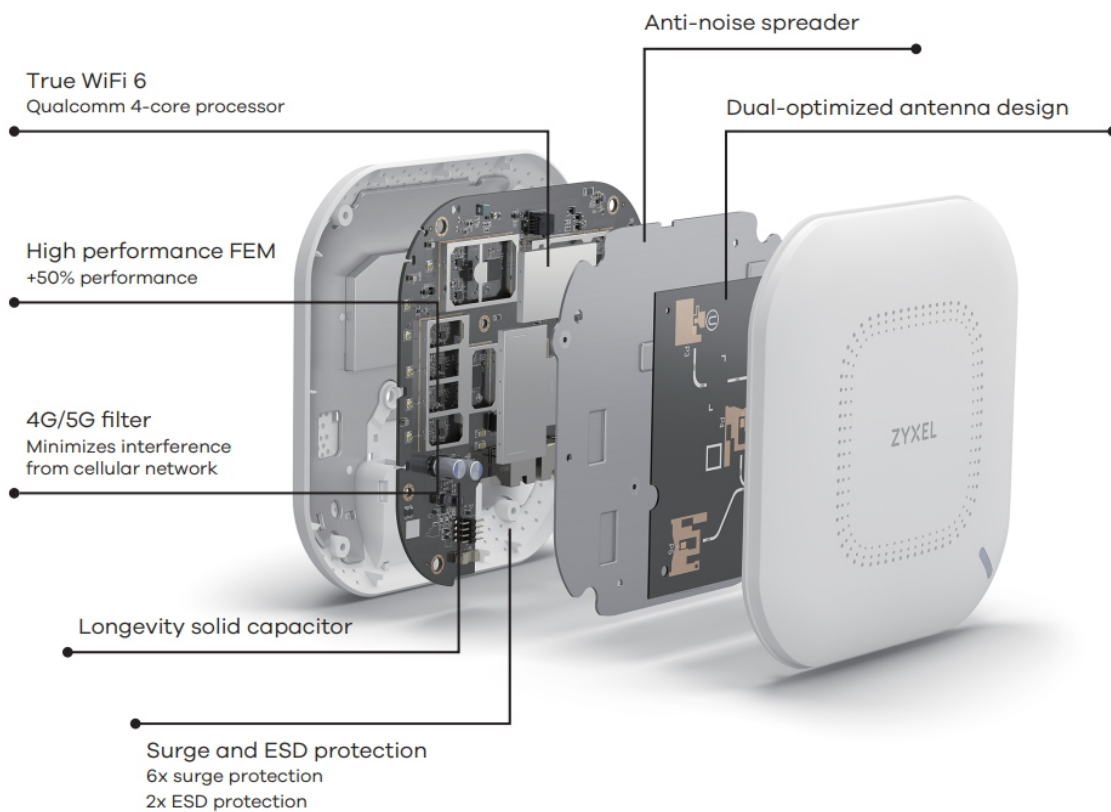

#### ZyXEL WAX610D + NCC Pro Pack licence 1 rok

**Dvoupásmový PoE přístupový bod** pro profesionální nasazení s přenosovou rychlostí **2400 Mbps (5 GHz) + 575 Mbps (2,4 GHz)** a Wi-Fi standardy **802.11a/b/g/n/ac/ax**. Duální optimalizované antény s podporou technologie **MU-MIMO** a ziskem **6 dBi pro 5 GHz / 5 dBi pro 2,4 GHz** zaručí perfektní pokrytí. Zařízení disponuje **dvěma Ethernet RJ-45 (1x PoE+)** porty.

Součástí balení je pouze sada pro montáž na zeď nebo strop (bez napájecího adaptéru) + **roční NCC Pro Pack licence**.

WAX610D přináší výhody nového standardu Wi-Fi 6 všem uživatelům. Díky jeho šesti prostorovým streamům (4x4:4 v pásmu 5 GHz, 2x2:2 v pásmu 2,4 GHz) a kompatibilitě s technologiemi OFDMA a MU-MIMO bude vaše bezdrátová síť fungovat jako nikdy předtím.

Přístupový bod je kompatibilní s platformou NebulaFlex Pro, která umožňuje snadný přechod mezi správou po cloudu, řízením pomocí kontroléru a samostatným provozem. Sami si vyberte, které řešení pro správu sítě nejlépe odpovídá vašim potřebám.

Vzhledem k rostoucím nárokům na Wi-Fi nabízí přístupový bod WAX610D rychlost připojení 2,9 Gbps a ethernetový port s rychlostí 2,5 Gbps, díky kterému stávající infrastruktura multigigabitové rychlosti dosáhne i bez výměny kabelů. Přístupový bod WAX610D tak školám, hotelům, obchodům a dalším organizacím umožňuje snadný a cenově dostupný přechod na nejnovější technologii Wi-Fi 6.