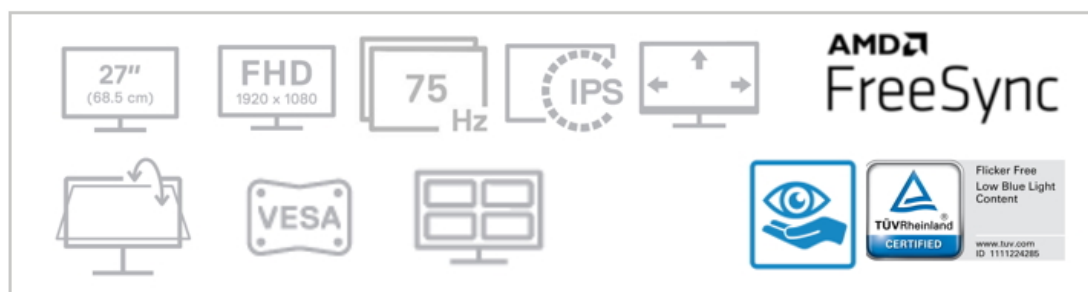

Popis

Dell S2721HN

LED monitor s úhlopříčkou **27"** disponující Full HD rozlišením **1920 x 1080** obrazových bodů s poměrem stran **16:9**. Nabízí jas **300 cd/m²**, kontrastní poměr **1000:1** a dobu odezvy **4 ms**. Použitím technologie **IPS** je dosaženo širokých pozorovacích úhlů **178° horizontálně i vertikálně**. Díky podpoře technologie **AMD FreeSync** poskytuje monitor plynulý a ostrý obraz.

Součástí balení je HDMI kabel.