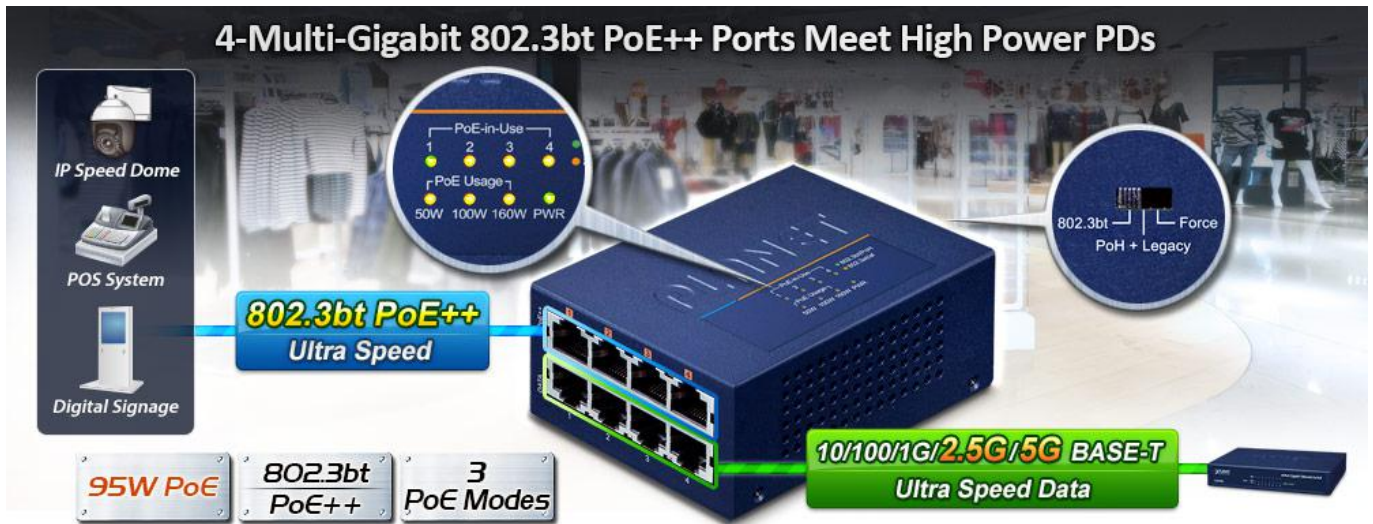

PLANET UPOE-400

Cena celkem:	6 241 Kč (bez DPH: 5 158 Kč)
Běžná cena:	6 865 Kč
Ušetříte:	624 Kč
Kód zboží:	NETPLA2160
Part No.:	UPOE-400
Záruka:	38 měs.
Stav:	Nové zboží

Popis

PLANET UPOE-400

PoE 4portový injektor pro napájení po Ethernetovém kabelu, standard **IEEE 802.3bt PoE++ do příkonu až 160 W**, pracuje i na **1/2,5/5Gb** propojení.

Kovová skříň, pracovní teplota 0 až +50 °C, montáž na **DIN** lištu nebo přímo na zeď, napájení **DC 52-54 V**.

Injektor disponuje proti normě IEEE 802.3at zvýšenou zatížitelností, je tak ideálním pro aplikace kamerových systémů a VoIP telefonních sítí. Napájení PoE lze realizovat i na 5gigabitovém Ethernetu, podporuje 802.3/802.3u/802.3ab/802.3bz (2.5G/5GBase-T). Injektor je **zpětně kompatibilní s předchozí generací IEEE 802.3at**.

Zařízení standardu IEEE 802.3bt samo detekuje, zda je připojené a je schopné být napájeno z Ethernetu. Rovněž jsou takto napájená zařízení chráněna i proti poškození chybným zapojením.

4-Multi-Gigabit 802.3bt PoE++ Ports Meet High Power PDs

ZÁKLADNÍ SPECIFIKACE

Rozhraní: 8 x RJ-45 10/100/1G/2.5G/5Gb/s : 4 x Data input, 4 x Data + Power output

Celkový napájecí výkon: do 180 W, IEEE 802.3bt PoE++

Zatížitelnost portu: až 95 W (PoH + Legacy), až 90 W (802.3bt), až 60 W klasicky