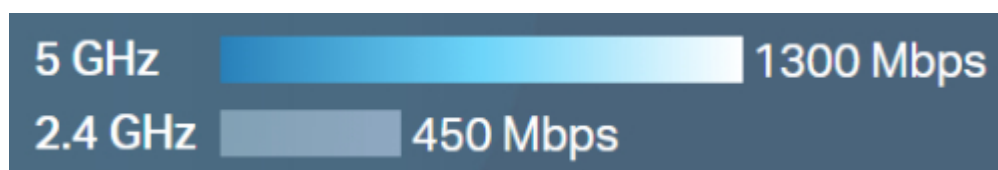

## TP-LINK EAP265 HD

Cena celkem:	<b>4 299 Kč</b>
	<b>(bez DPH: 3 553 Kč)</b>
Běžná cena:	<b>4 729 Kč</b>
Ušetříte:	<b>430 Kč</b>
Kód zboží:	NAATPL1080
Part No.:	EAP265 HD
Záruka:	60 měs.
Stav:	Nové zboží

### TP-Link EAP265 HD

Bezdrátový stropní gigabitový access point zajišťuje spolu s technologií **MU-MIMO** špičkové dvoupásmové připojení s celkovou rychlostí **1750 Mb/s** při rychlosti 450 Mb/s v pásmu **2,4 GHz** a 1300 Mb/s v pásmu **5 GHz**.

### ZÁKLADNÍ SPECIFIKACE

**Wi-Fi standard:** IEEE 802.11a/b/g/n/ac

**Rychlost datového přenosu:** 2,4 GHz - 450 Mbit/s, 5 GHz - 1300 Mbit/s

**Anténa:** 3 x 3,5 dBi + 3 x 4 dBi integrovaná anténa

**Porty:** 2 x GbE RJ-45 LAN

**Frekvenční pásmo:** 2,4 GHz, 5 GHz

**Zabezpečení:** 64/128/152-bit WEP/ WPA/ WPA2-Enterprise, WPA-PSK/ WPA2-PSK

**Podpora PoE:** ano, 802.3af/at

**Rozměry:** 205,5 x 181,5 x 37,1 mm