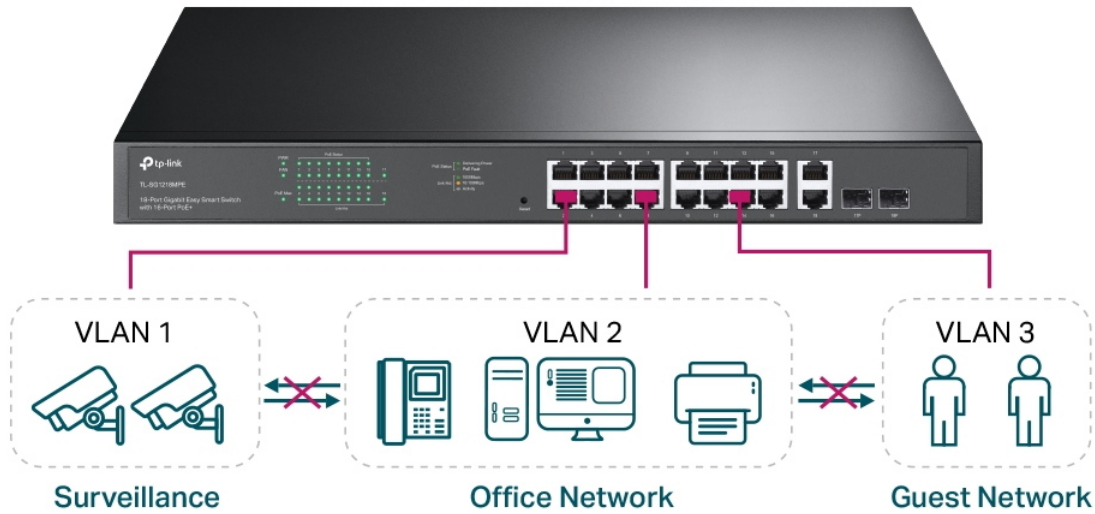

Switch nabízející **šestnáct GbE RJ-45 portů** s podporou **PoE+ (802.3af/at)** a celkovým napájecím výkonem **až 250 W**. Dále nabízí **dva combo Gigabit RJ-45/SFP porty** pro uplink. Snadné použití přes **web management nebo pomocí Easy Smart Configuration Utility**. Přepínací kapacita dosahuje až **36 Gbps** a rychlost směrování až **26,78 Mpps**.

- PoE+ napájení (802.3af/at) s příkonem až 30 W na port
- Celkový napájecí výkon až 250 W
- Správa přes web management nebo Easy Smart Configuration Utility
- Inteligentní správa napájení
- Ideální pro menší kamerové (dohledové) systémy
- Podpora IGMP Snooping, QoS a VLAN

Wi-Fi Coverage
Access Point

ZÁKLADNÍ SPECIFIKACE

Počet portů: 16x GbE RJ-45, 2x kombo port RJ-45/SFP slot

PoE: ano, až 30 W/port, celkový výkon 250 W

Kapacita switche: 36 Gbps

Rychlost směrování: 26,78 Mpps

Rozměry: 440 x 180 x 44 mm

TP-Link Easy Smart Switch Plug and Play

- 1 Plug In
- 2 Connect Devices

- 3 Enjoy
-

Advanced Network Features

VLAN for simplified management, enhanced security and better experience