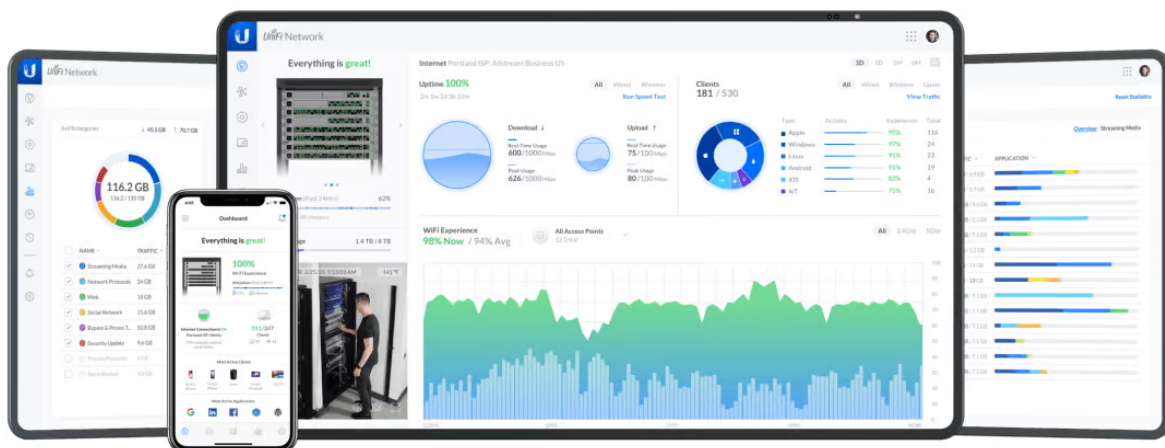

UBIQUITI UNIFI SWITCH 48 POE

Cena celkem:	16 372 Kč (bez DPH: 13 531 Kč)
Běžná cena:	18 010 Kč
Ušetříte:	1 637 Kč
Kód zboží:	NAPUBT1068
Part No.:	USW-48-POE
Záruka:	26 měs.
Stav:	Nové zboží

Popis

Ubiquiti UniFi Switch 48 PoE

UniFi Switch (USW-48-POE) je ideální pro malé a střední firmy, které požadují spolehlivý switch s managementem v profesionálním provedení určený pro montáž do racku **1U**.

Vybudujte vaši síť s řadou Ubiquiti networks UniFi Switch. **UniFi Switch 48 PoE** je vysoce výkonný, plně **gigabitový PoE switch** známého výrobce Ubiquiti ze série UniFi, který navíc disponuje **1,3" dotykovým LCM displejem** pro usnadnění ovládání.

Je osazen **48x Gbit ethernetovými porty a čtyřmi SFP porty**.

Jednou z největších předností tohoto switche je **podpora PoE dle normy IEEE 802.3af/at na 32 portech** pro napájení dalších zařízení. UniFi Switch **automaticky detekuje 802.3af/at** na připojeném zařízení, tak aby mohlo zařízení přijímat PoE.

- maximální výkon PoE+ na jeden port je **32 W**
- maximální PoE výkon tohoto modelu je **195 W**

Konfiguraci a správu UniFi zařízení umožňuje aplikace UniFi Network, která je předinstalovaná na **UniFi OS konzolích** (UniFi Dream Machine, Dream Router, Dream Wall, Express, Cloud Gateway Ultra atd.). Alternativou je volně dostupný software UniFi Network Server, určený pro instalaci na vlastní počítač nebo server (Windows, MacOS, Linux). Software UniFi Network Server je neustále vylepšován, a proto doporučujeme vždy používat aktuální verzi, kterou stahujete na stránkách Ubiquiti v sekci **Download**. Více informací o tomto produktu se dozvíte také na **školení Ubiquiti**.