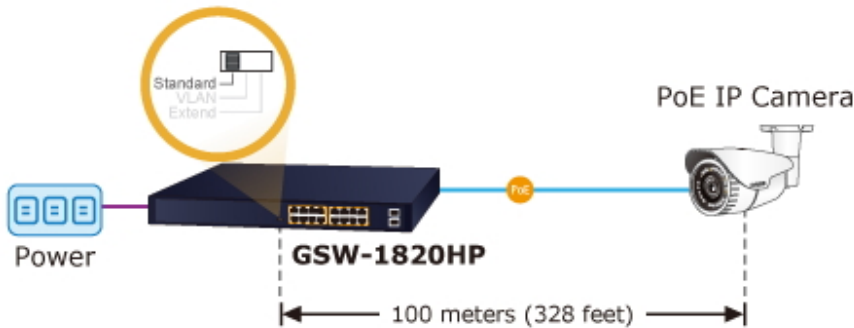

Výstupní výkon PoE portů je regulován v závislosti na příkonu napájených zařízení mechanismy EEE (Energy-Efficient Ethernet) podle IEEE 802.3az.

Switch disponuje manuálním přepínačem režimů:

- **Standard** - switch napájí zařízení na vzdálenost max. 100 m.
- **VLAN** - porty jsou logicky odděleny jeden od druhého, v tomto režimu lze předejít nechtěným multicast a broadcast bouřím.
- **Extend** - switch napájí zařízení až na 250 m se sníženou propustností 10 Mb/s na port (podpora napájení do 22 W)

ZÁKLADNÍ SPECIFIKACE

Fyzické vlastnosti:

Porty: 16 x RJ-45 10/100/1000Base-T, 2 x SFP 1000Base-X

Paměť: 8k MAC adres

Propustnost: sběrnice 36 Gbps, provozně 26,8 Mpps (64B)

Podpora přenosu: JumboFrame 9K

Provedení: rack 1U

Celkový napájecí výkon: 240 W, IEEE 802.3af, IEEE 802.3at

Počet injektorů: 16 x až 30 W

Typ napájení: End-span

Pokročilé funkce:

1. ochrana (obvodu) proti rušení mezi porty
 2. automatická detekce napájeného zařízení
-

Standard Mode (default)

100BASE-TX UTP with PoE

VLAN Isolation Mode

Extend Mode

16 PoE IP Cameras