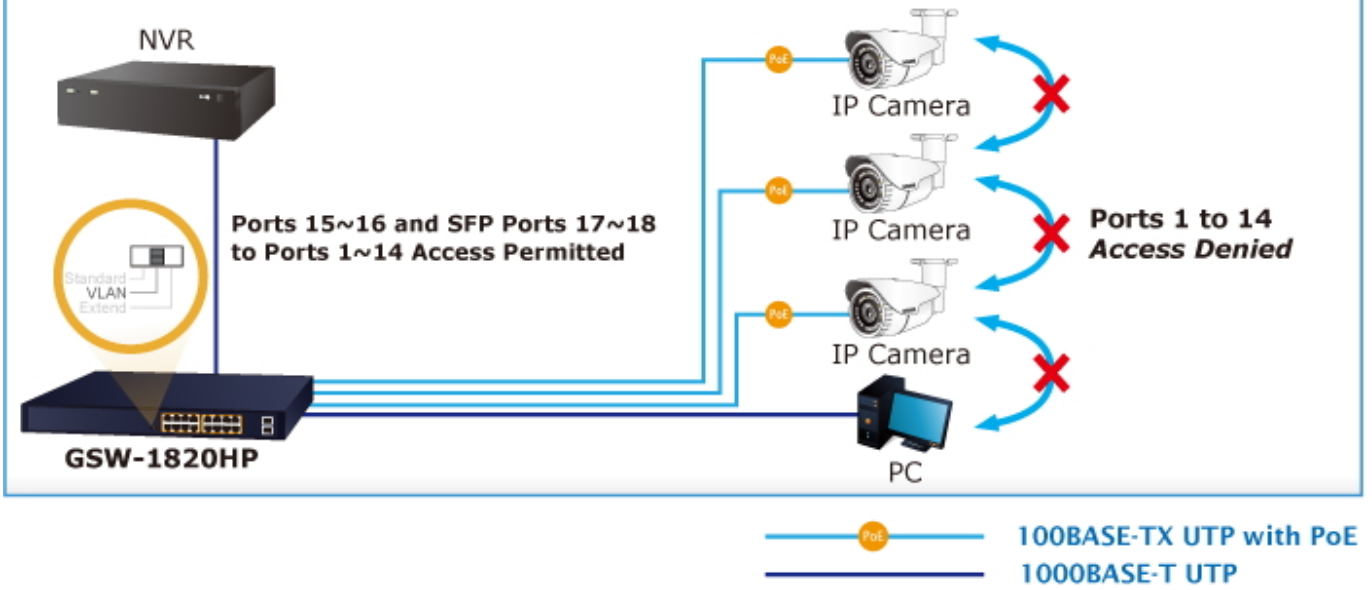

Výstupní výkon PoE portů je regulován v závislosti na příkonu napájených zařízení mechanismy EEE (Energy-Efficient Ethernet) podle IEEE 802.3az.

Switch disponuje manuálním přepínačem režimů:

- **Standard** - switch napájí zařízení na vzdálenost max. 100 m.
- **VLAN** - porty jsou logicky odděleny jeden od druhého, v tomto režimu lze předejít nechtěným multicast a broadcast bouřím.
- **Extend** - switch napájí zařízení až na 250 m se sníženou propustností 10 Mb/s na port (podpora napájení do 22 W)

ZÁKLADNÍ SPECIFIKACE

Fyzické vlastnosti:

Porty: 16 x RJ-45 10/100/1000Base-T, 2 x SFP 1000Base-X

Paměť: 8k MAC adres

Propustnost: sběrnice 36 Gbps, provozně 26,8 Mpps (64B)

Podpora přenosu: JumboFrame 9K

Provedení: rack 1U

Celkový napájecí výkon: 240 W, IEEE 802.3af, IEEE 802.3at

Počet injektorů: 16 x až 30 W

Typ napájení: End-span

Pokročilé funkce:

1. ochrana (obvodu) proti rušení mezi porty
 2. automatická detekce napájeného zařízení
-

Standard Mode (default)

100BASE-TX UTP with PoE

VLAN Isolation Mode

Extend Mode

16 PoE IP Cameras