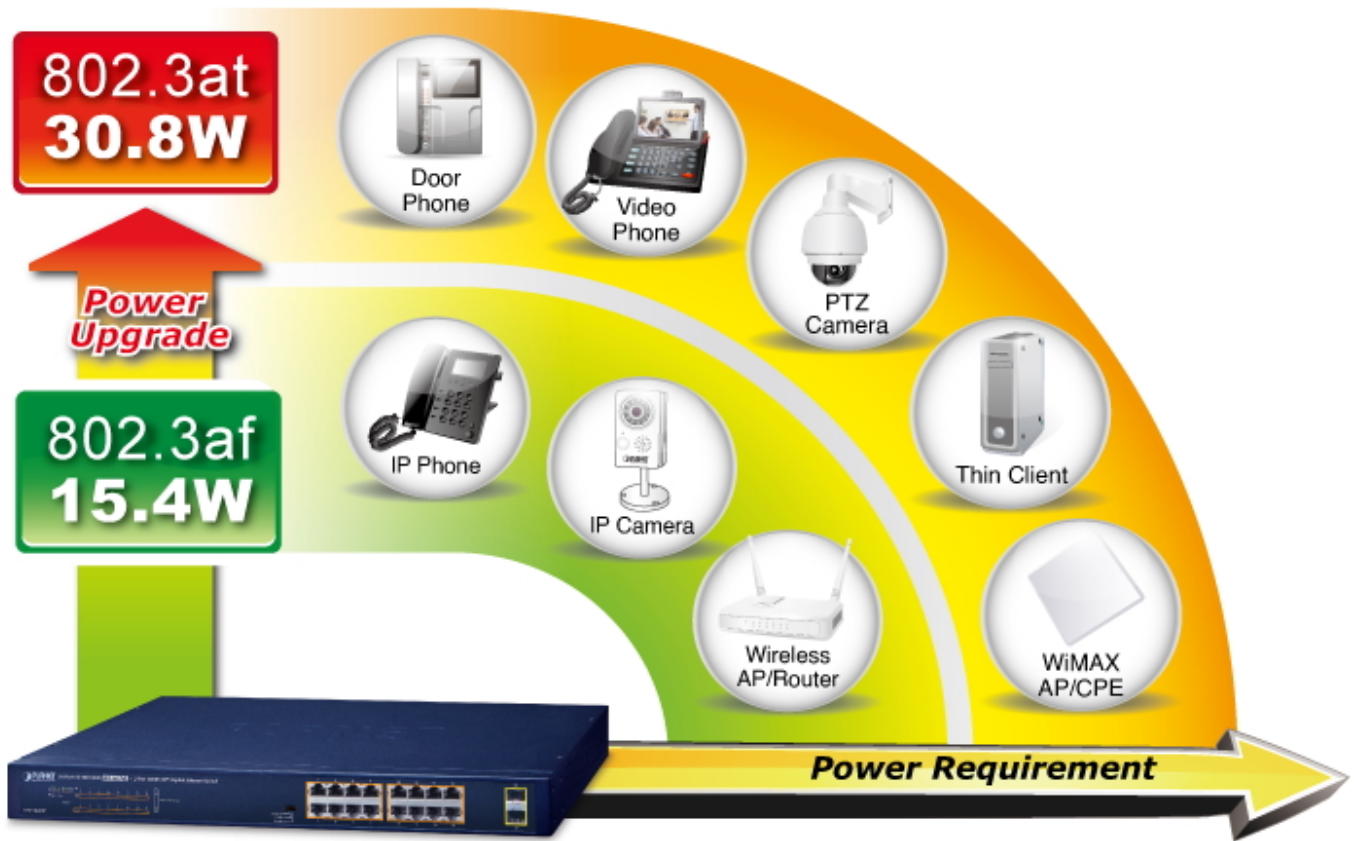

Standard Mode (default)

100BASE-TX UTP with PoE