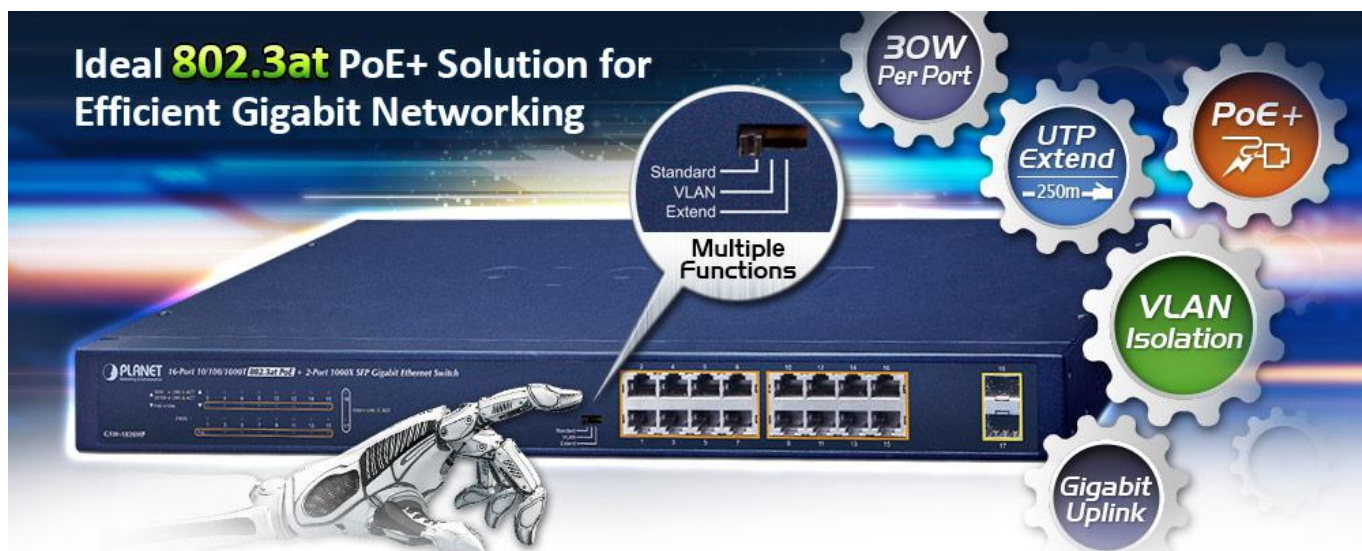

PLANET GSW-1820HP

Cena celkem:	5 630 Kč (bez DPH: 4 653 Kč)
Běžná cena:	6 193 Kč
Ušetříte:	563 Kč
Kód zboží:	NETPLA2298
Part No.:	GSW-1820HP
Záruka:	38 měs.
Stav:	Nové zboží

Popis

PLANET GSW-1820HP

Gigabitový PoE+ přepínač, **16 x 10/100/1000Base-T RJ-45** s injektory **802.3af/at**, dva **SFP** sloty 1000Base-X, napájecí výkon až **240 W**.

LED indikace využití PoE portů, **DIP switch** pro přepnutí **Standard/VLAN/Extend** módu, mechanismy pro úsporu příkonu podle IEEE 802.3az.

Gigabitový přepínač s PoE+ (power over ethernet) porty pro centralizované napájení zařízení po ethernetu jako jsou IP kamery, Wi-Fi prvky nebo VOIP telefony a s možností napojení do infrastruktury pomocí dvou optických SFP portů. Zařízení je svým provedením vhodné jak pro instalaci do domácích nebo kancelářských prostorů, tak pro aplikace v lokálních rozvaděčích.

Výstupní výkon PoE portů je regulován v závislosti na příkonu napájených zařízení mechanismy EEE (Energy-Efficient Ethernet) podle IEEE 802.3az.

Switch disponuje manuálním přepínačem režimů:

- **Standard** - switch napájí zařízení na vzdálenost max. 100 m.
- **VLAN** - porty jsou logicky odděleny jeden od druhého, v tomto režimu lze předejít nechtěným multicast a broadcast bouřím.
- **Extend** - switch napájí zařízení až na 250 m se sníženou propustností 10 Mb/s na port (podpora napájení do 22 W)

ZÁKLADNÍ SPECIFIKACE

Fyzické vlastnosti:

Porty: 16 x RJ-45 10/100/1000Base-T, 2 x SFP 1000Base-X

Paměť: 8k MAC adres

Propustnost: sběrnice 36 Gbps, provozně 26,8 Mpps (64B)

Podpora přenosu: JumboFrame 9K

Provedení: rack 1U