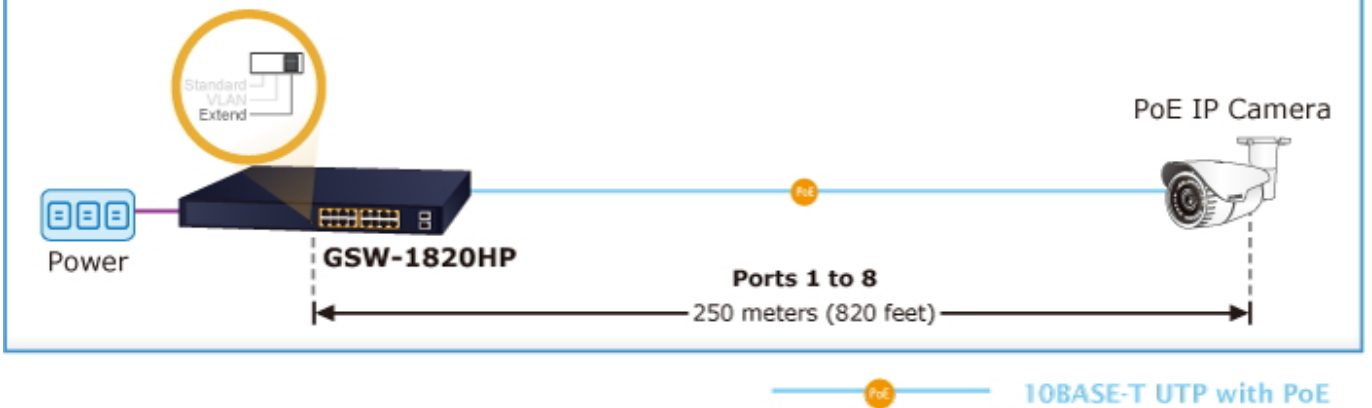

LED indikace využití PoE portů, **DIP switch** pro přepnutí **Standard/VLAN/Extend** módu, mechanismy pro úsporu příkonu podle IEEE 802.3az.

Gigabitový přepínač s PoE+ (power over ethernet) porty pro centralizované napájení zařízení po ethernetu jako jsou IP kamery, Wi-Fi prvky nebo VOIP telefony a s možností napojení do infrastruktury pomocí dvou optických SFP portů. Zařízení je svým provedením vhodné jak pro instalaci do domácích nebo kancelářských prostorů, tak pro aplikace v lokálních rozvaděčích.

Výstupní výkon PoE portů je regulován v závislosti na příkonu napájených zařízení mechanismy EEE (Energy-Efficient Ethernet) podle IEEE 802.3az.

Switch disponuje manuálním přepínačem režimů:

- **Standard** - switch napájí zařízení na vzdálenost max. 100 m.
- **VLAN** - porty jsou logicky odděleny jeden od druhého, v tomto režimu lze předejít nechtěným multicast a broadcast bouřím.
- **Extend** - switch napájí zařízení až na 250 m se sníženou propustností 10 Mb/s na port (podpora napájení do 22 W)

Celkový napájecí výkon: 240 W, IEEE 802.3af, IEEE 802.3at

Počet injektorů: 16 x až 30 W

Typ napájení: End-span

Pokročilé funkce:

1. ochrana (obvodu) proti rušení mezi porty
 2. automatická detekce napájeného zařízení
-

Standard Mode (default)

100BASE-TX UTP with PoE

VLAN Isolation Mode

Extend Mode

16 PoE IP Cameras