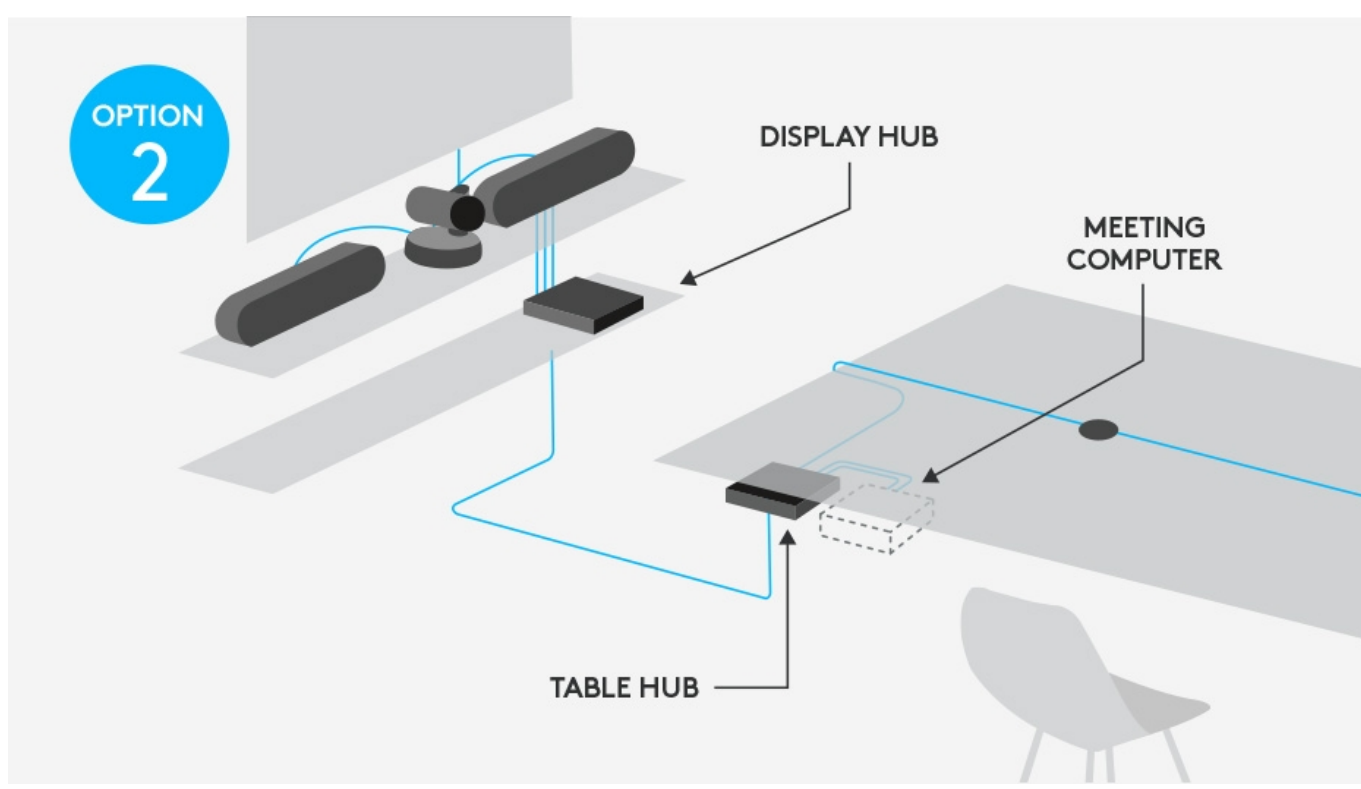

### Logitech Rally Plus

Set Logitech Rally je ideálním řešením pro videokonference. Přináší video ve studiové kvalitě, bezkonkurenční čistotu hlasu a možnost automatizace RightSense pro bezproblémový průběh jednání. Podporuje připojení až 7 mikrofonů pro použití v jednacích místnostech a sálech čítajících až 46 osob. Díky obrazovému a stolnímu rozbočovači jsou všechny kabely, prvky Rally i počítač potřebný pro jednání elegantně skryté.

Webkamera s **4K Ultra HD** obrazovým systémem a **automatizovaným otáčením, naklápěním a zoomem** se vyznačuje špičkovou výkonností v profesionálních konferenčních prostorech všech tvarů a velikostí. Technologie RightLight optimalizuje vyvážení světla za účelem zvýraznění obličejů a vykreslení přirozených odstínů pleti, a to i při nedostatku světla či při protisvětle. Funkce RightSight navíc dokáže bezchybně rozeznat všechny účastníky bez ohledu na jejich vzdálenost od objektivu. Citlivý stolní mikrofon zajistí přenos přirozeného, čistého zvuku. Díky technologii RightSound potlačuje hluk na pozadí a automaticky vyrovnává hlasy osob.

### **Webkamera**

**Rozlišení:** 3840 x 2160 px

**Rozhraní:** USB-C

**Délka kabelu:** 2 m

**Rozměry:** 182,5 x 152 x 152 mm

### **Stolní rozbočovač**

**Konektory:** 2 x HDMI, 1 x USB typ C, 1 x USB typ A, 1 x USB typ B, 2 x RJ-45, 1 x micro USB

**Napájení:** napájecí adaptér

**Rozměry:** 176 x 138 x 40 mm