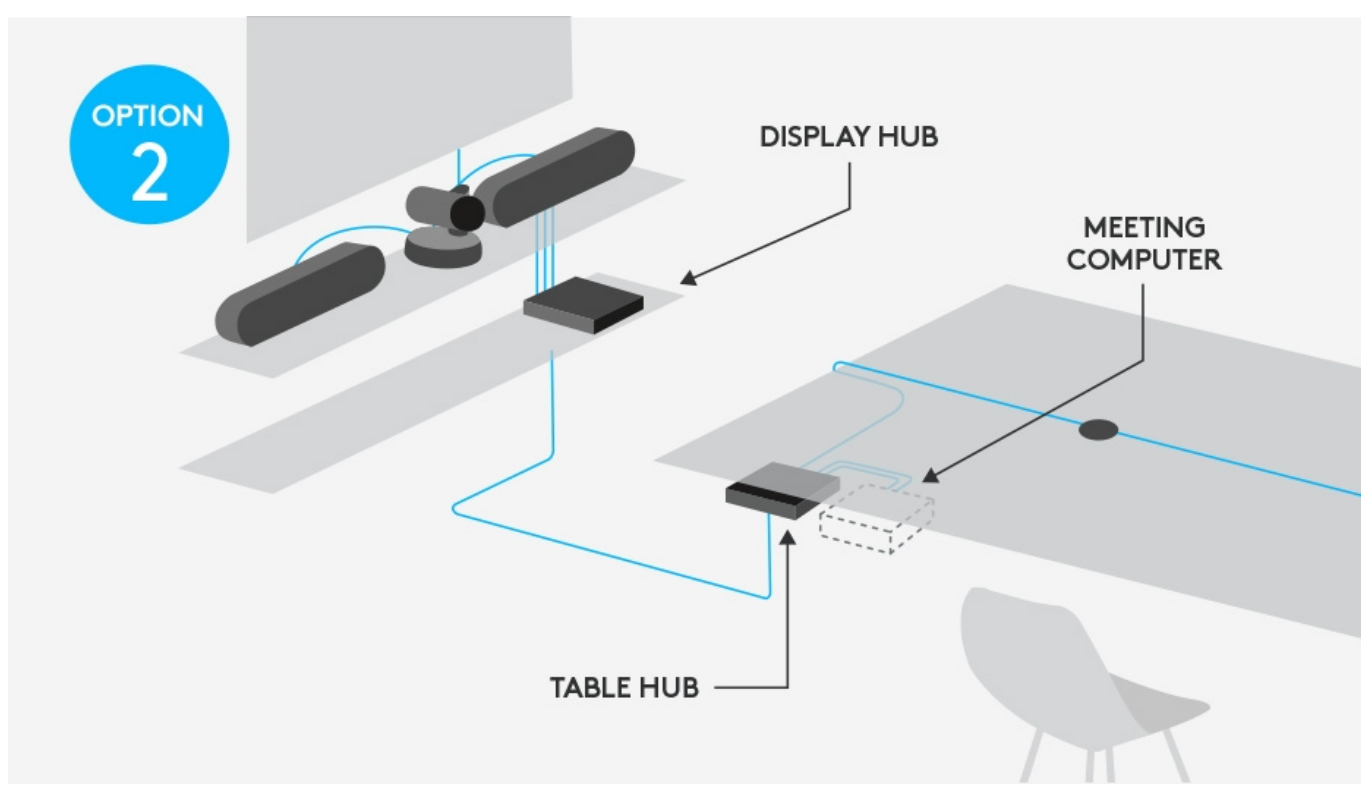

Webkamera s **4K Ultra HD** obrazovým systémem a **automatizovaným otáčením, naklápěním a zoomem** se vyznačuje špičkovou výkonností v profesionálních konferenčních prostorech všech tvarů a velikostí. Technologie RightLight optimalizuje vyvážení světla za účelem zvýraznění obličejů a vykreslení přirozených odstínů pleti, a to i při nedostatku světla či při protisvětle. Funkce RightSight navíc dokáže bezchybně rozeznat všechny účastníky bez ohledu na jejich vzdálenost od objektivu. Citlivý stolní mikrofon zajistí přenos přirozeného, čistého zvuku. Díky technologii RightSound potlačuje hluk na pozadí a automaticky vyrovnává hlasy osob.

Obsah balení:

- 1x webkamera
- 1x stolní mikrofon

1x reproduktor
1x stolní rozbočovač
1x obrazový rozbočovač
1x dálkový ovladač
1x kabel USB-C
1x kabel USB-A na USB-A a USB-B
1x 5m ethernetový kabel Cat6A
2x HDMI kabel
2x napájecí kabel
2x napájecí zdroj

ZÁKLADNÍ SPECIFIKACE

Webkamera

Rozlišení: 3840 x 2160 px

Rozhraní: USB-C

Délka kabelu: 2 m

Rozměry: 182,5 x 152 x 152 mm

Reproduktor

Rozhraní: Mini XLR

Délka kabelu: 2,95 m

Rozměry: 449 x 103 x 80 mm

Mikrofon

Rozhraní: micro USB

Délka kabelu: 2,95 m

Rozměry: 102 x 102 x 21 mm

Obrazový rozbočovač

Konektory: 2 x HDMI, 1 x USB typ C, 1 x USB typ B, 1 x RJ-45, 2 x Mini XLR