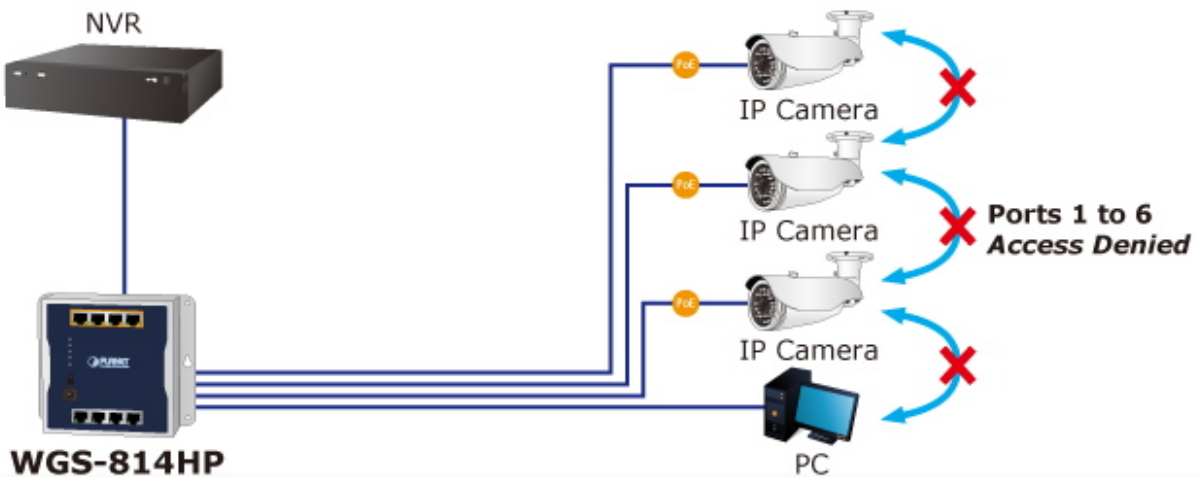

VLAN Isolation Mode