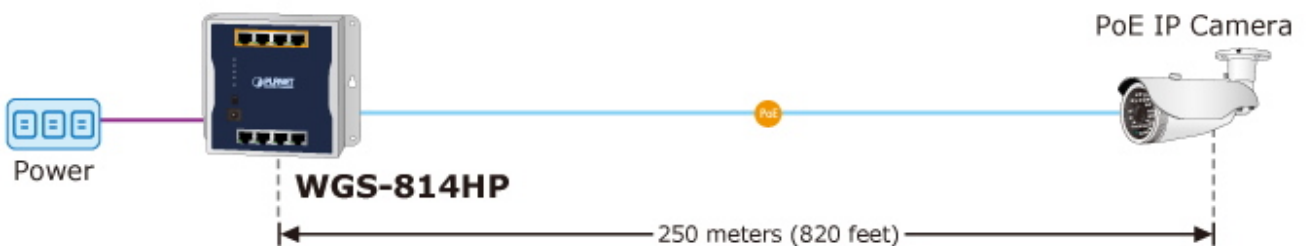

Instalace **na zeď** (fixně/magneticky) nebo **na DIN lištu** přímo do rozvaděčů, kovové provedení **IP30**, konstrukce je odolná vůči pádu a vibracím, **DIP přepínač** (standard/VLAN/extend mód), ESD ochrana do 4 kV, bez ventilátorů, napájení DC 48-56 V (adaptér součástí).

100BASE-T UTP with PoE

VLAN Isolation Mode

Power Line (DC)

100BASE-T UTP

100BASE-T UTP with PoE

Extend Mode

10BASE-T UTP with PoE

PoE Power Usage **60W**