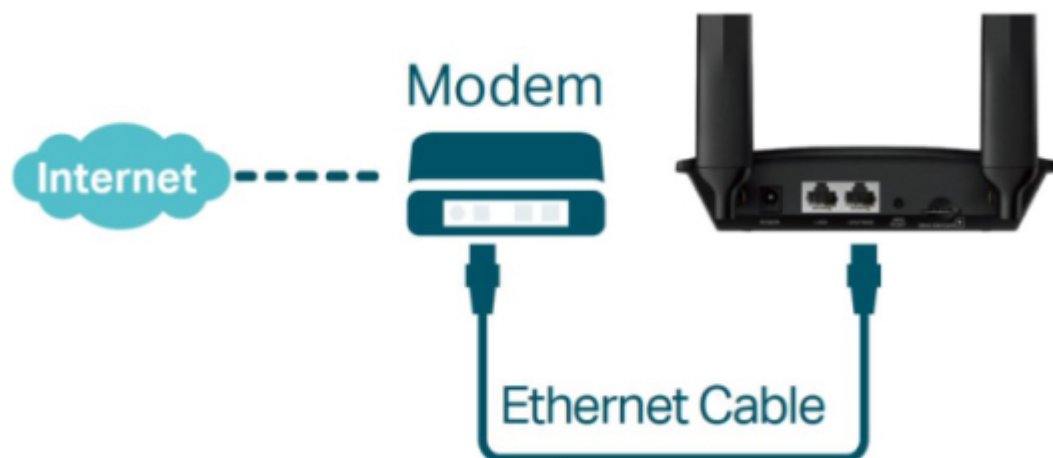

TP-LINK TL-MR100

Cena celkem:	1 999 Kč (bez DPH: 1 652 Kč)
Běžná cena:	2 199 Kč
Ušetříte:	200 Kč
Kód zboží:	NARTPL1089
Part No.:	TL-MR100
Záruka:	36 měs.
Stav:	Nové zboží

Popis

TP-Link TL-MR100

Využijte všechny výhody vaší špičkové **LTE** sítě s TL-MR100, který může dosáhnout rychlosti připojení až **300 Mbps**. TL-MR100 vám dovoluje sdílet vaši 4G LTE síť **až s 32 Wi-Fi zařízeními**, takže si můžete užít nepřerušené HD filmy, rychlé stahování souborů a video chat, který se neseká.

S integrovaným LTE modemem a **vestavěným slotem pro SIM kartu** je vše, co potřebujete, pouze vložit SIM kartu a zapnout router. Užívání si rychlé a stabilní Wi-Fi na LTE síti nebylo nikdy jednodušší.

ZÁKLADNÍ SPECIFIKACE

Standard: IEEE 802.11b/g/n

Rychlost datového přenosu: 300 Mbit/s

Anténa: 2 x odnímatelná 4G LTE

Porty: 1 x RJ-45 LAN, 1 x RJ-45 WAN/LAN

Frekvenční pásmo: 2,4 GHz

Zabezpečení: 64/128-bit WEP, WPA/WPA2, WPA-PSK/WPA2-PSK