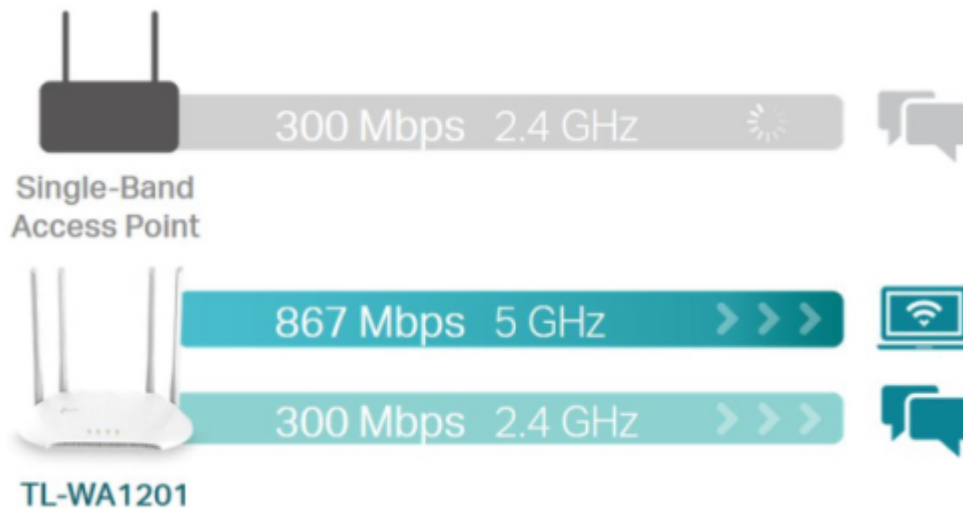

### TP-Link TL-WA1201

Bezdrátový přístupový bod TL-WA801N je určen k vytvoření nebo rozšíření **vysokorychlostní bezdrátové sítě** standardu **802.11a/b/g/n/ac** s propustností až **300 Mb/s** v pásmu 2,4 GHz a až **867 Mb/s** v pásmu 5 GHz. Přístupový bod podporuje řadu různých funkcí, které zajistí flexibilnější provoz bezdrátové sítě než kdykoli dřív. Podpora provozních režimů **AP klient, bridge, repeater** usnadňuje budování bezdrátové sítě v oblastech bez dostupnosti kabelů a pomáhá eliminovat místa bez bezdrátového signálu. Samozřejmostí je podpora **šifrování WEP a WPA/WPA2**. Dále umožňuje pasivní napájení přes Ethernet (**PoE**) na vzdálenost až 30 m.

## ZÁKLADNÍ SPECIFIKACE

**Standard Wi-Fi:** IEEE 802.11a/b/g/n/ac

**Rychlost datového přenosu:** 867 Mbit/s - 5 GHz, 300 Mbit/s - 2,4 GHz

**Anténa:** 4 x interní

**Porty:** 1 x RJ-45

**Frekvence:** 2,4 GHz, 5 GHz

**Zabezpečení:** 64/128-bit WEP, WPA/WPA2, WPA-PSK/WPA-PSK2

**Podpora PoE:** ano

**Rozměry:** 400 x 255 x 72 mm