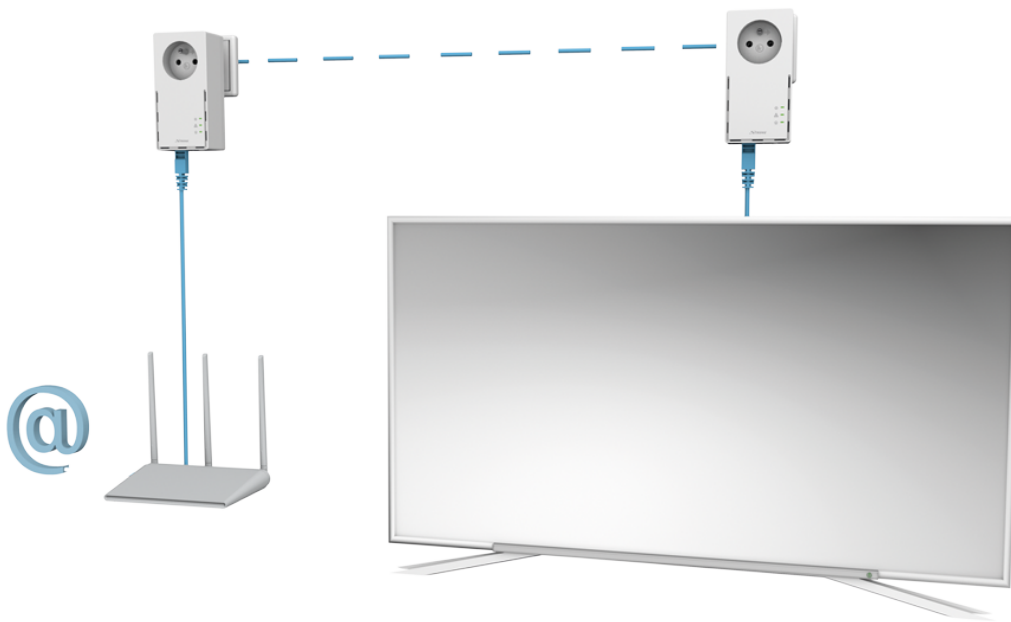

### Strong Powerline 1000 DUO FR

Sada obsahující **2 adaptéry** umožňuje velmi snadným způsobem využívat vysokorychlostní připojení k internetu s rychlostí **až 1000 Mb/s**. S funkcí MIMO 2x2 nabízí mimořádnou kvalitu přenosu dat pomocí stávající elektrické sítě ve vaší domácnosti. Stačí připojit jeden adaptér k vašemu internetovému modemu prostřednictvím **ethernetového portu** a vaše internetové připojení bude okamžitě dostupné z jakékoli elektrické zásuvky pomocí druhého adaptéru. Navíc nepřijdete o žádnou elektrickou zásuvku, protože oba adaptéry jsou vybaveny **vlastní elektrickou zásuvkou s odrušovacím filtrem**.

## **ZÁKLADNÍ SPECIFIKACE**

**Rychlost přenosu dat:** až 1000 Mbit/s

**Standardy a protokoly:** HomePlug AV, HomePlug AV2, IEEE802.3, IEEE802.3u

**Rozhraní:** 1 x RJ-45 10/100/1000

**Zabezpečení:** 128-bitové AES šifrování

**Dosah:** až 300 m

**Rozměry:** 119 x 74 x 60 mm

**Barva:** bílá