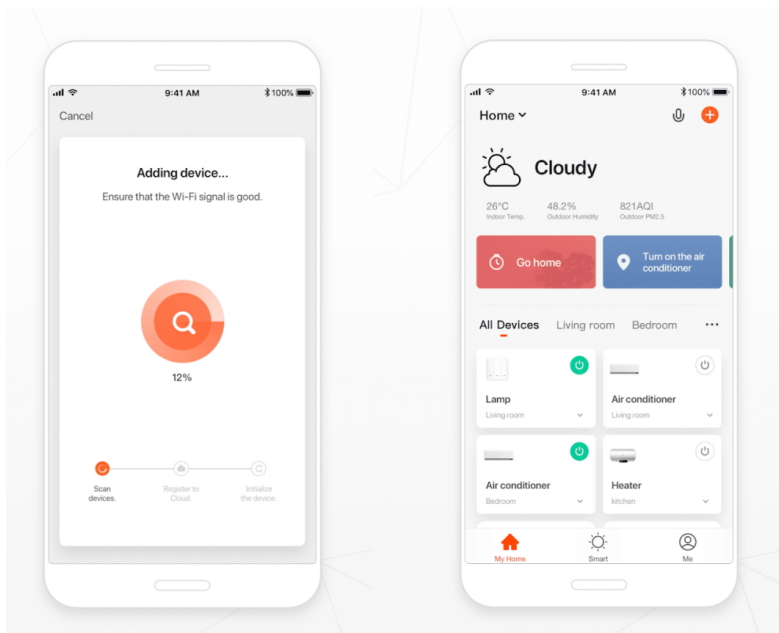

Popis

IMMAX NEO PASTEL 52 W

LED stropní svítidlo pro chytrou domácnost v minimalistickém designu. Svítidlo lze propojit s chytrou bránou **IMMAX NEO** a ovládat tak celou síť domácích světelných zdrojů skrze dálkový ovladač či aplikaci v mobilním telefonu. Dálkový ovladač **Zigbee 3.0** je součástí balení.