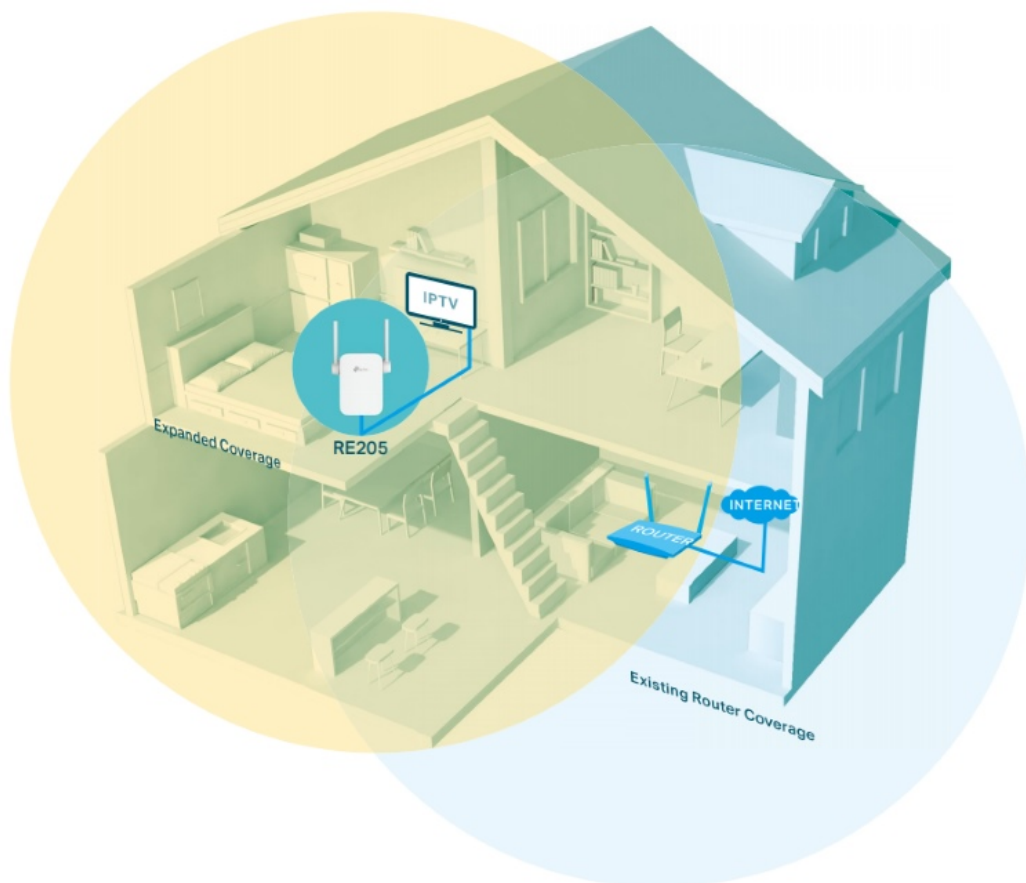

ACCESS POINT TP-LINK RE205

Cena celkem:	1 010 Kč (bez DPH: 835 Kč)
Běžná cena:	1 111 Kč
Ušetříte:	101 Kč
Kód zboží:	NAATPL1064
Part No.:	RE205
Záruka:	36 měs.
Stav:	Nové zboží

Popis

TP-Link RE205

Opakovač signálu RE205 rozšiřuje vaše stávající Wi-Fi pokrytí pomocí bezdrátové technologie. Funguje se standardním bezdrátovým směrovačem a vytváří silnější **dvoupásmové připojení** pro spolehlivé pokrytí. Vytváří rychlejší přístup pro bezdrátová zařízení standardu **802.11a/b/g/n/ac** a zajišťuje vysokou rychlost bezdrátové sítě **až 733 Mbit/s**.

ZÁKLADNÍ SPECIFIKACE

Standard Wi-Fi: IEEE 802.11a/b/g/n/ac

Rychlost datového přenosu: 2,4 GHz - 300 Mbit/s, 5 GHz - 433 Mbit/s

Anténa: 2 x externí

Porty: 1 x RJ-45

Frekvenční pásmo: 2,4 GHz, 5 GHz

Zabezpečení: 64/128-bit WEP, WPA-PSK, WPA2-PSK

Podpora PoE: ne

Rozměry: 80 x 78 x 77 mm