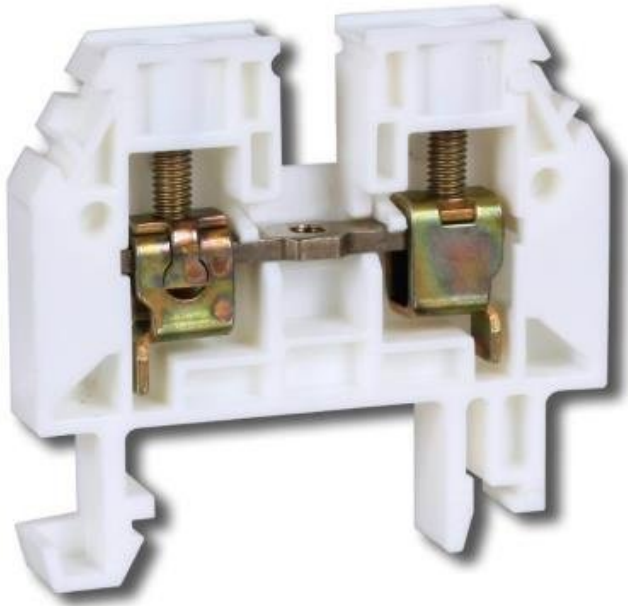

## XTEND SOLARMI ŘADOVÁ SVORKA RSA 6 A

Cena celkem:

**22 Kč**

**(bez DPH: 18 Kč)**

Běžná cena:

**24 Kč**

Ušetříte:

**2 Kč**

Kód zboží:

ELEGWL0018

Part No.:

A141111

Záruka:

26 měs.

Stav:

Nové zboží

### Xtend Solarmi řadová svorka RSA 6 A

Řadová svorka RSA je určena pro spojování elektrických obvodů malého a nízkého napětí měděnými tuhými i ohebnými eventuálně hliníkovými vodiči. Upevňovací část je z ocele.

### ZÁKLADNÍ SPECIFIKACE

**Jmenovitý proud:** 41 A

**Jmenovité izolační napětí:** 1000 V

**Krátkodobý výdržný proud:** 720 A

**Typ el. připojení:** závitová přípojka

**Rozměry:** 50 x 45,2 x 8 mm

**Provozní teplota:** -40 až +105 °C