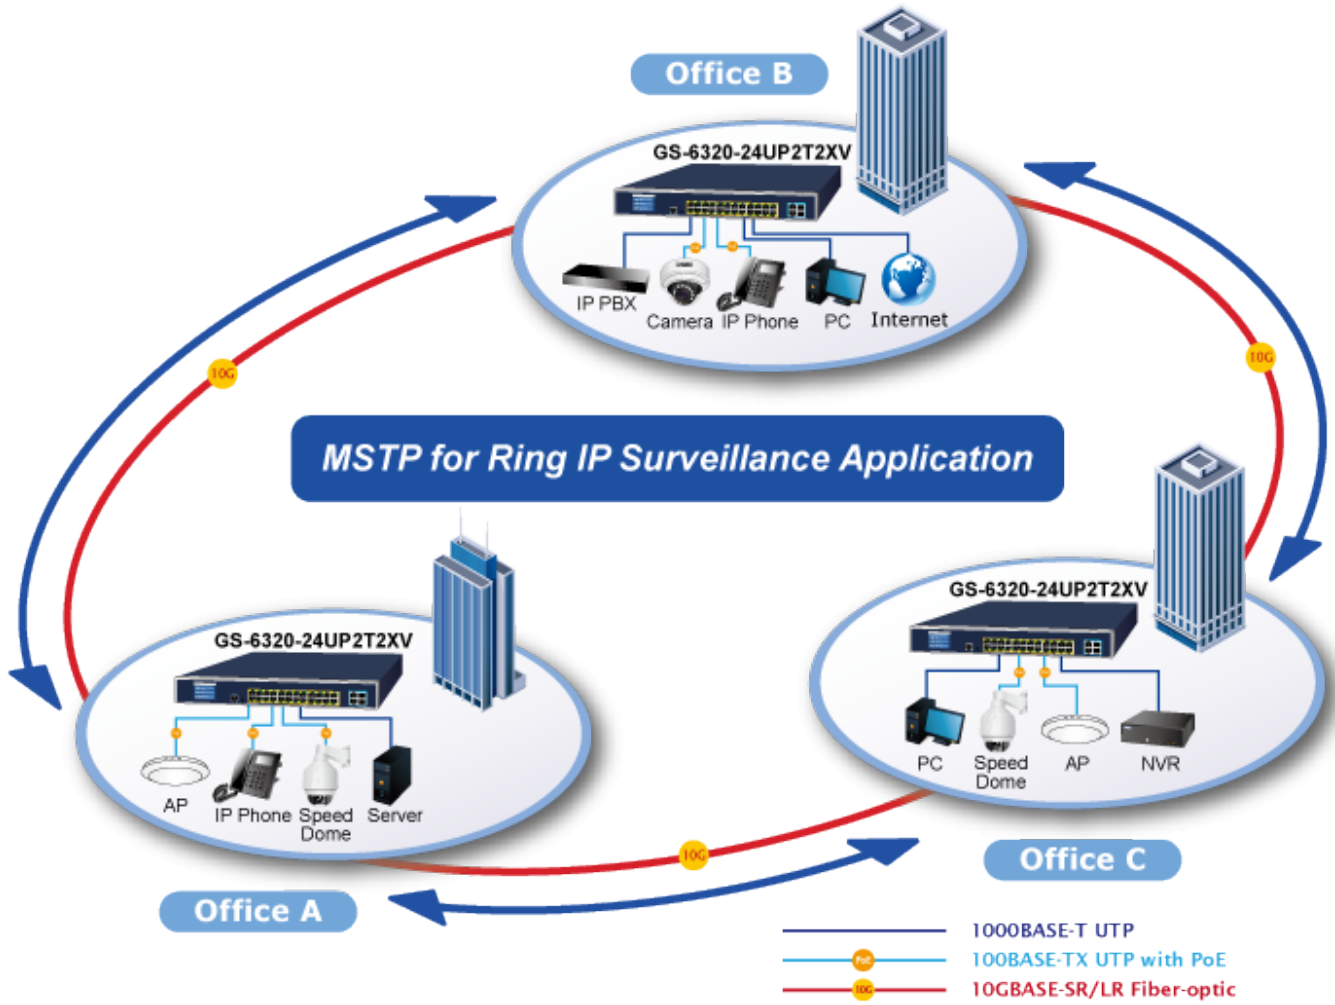

Průmyslový spravovatelný **L3 přepínač 24x 10/100/1000 Base-T RJ-45** s podporou **PoE++ 802.3bt** napájení **až 600 W**, **2x 10G Base-T RJ-45**, **2x 10G Base-SR/LR SFP+**.

IP pro **dynamické směrování** s podporou **OSPF v2**, HW **statické směrování** IPv4/IPv6, Web/SNMP v3 management, 255 VLAN 802.1Q síť, QoS, Spanning Tree (Rapid/Multiple), agregace linek 802.3ad LACP, QoS, DHCP Snooping.

poskytovatelům ISP a správcům sítí kontrolovat a efektivně spravovat data sítí, jejichž součástí bude přepínač vybaven například v roli centrálního prvku.

Stohovací funkce umožňuje rozšiřovat kapacitu centrálních přepínačů včetně plánování jejich celkové propustnosti.

18. Integrovaný plánovač pro plánované vypnutí napájených koncových prvků (PoE Schedule)

19. Detekce aktivity napájených zařízení pomocí ICMP, pokud není odezva, lze restartovat odpojením napájení

20. Kontrola stavu PD při provozu (PD alive-check)

Office B

GS-6320-24UP2T2XV

IP PBX, Camera, IP Phone, PC, Internet

MSTP for Ring IP Surveillance Application

GS-6320-24UP2T2XV

AP, IP Phone, Speed Dome, Server

Office A

GS-6320-24UP2T2XV