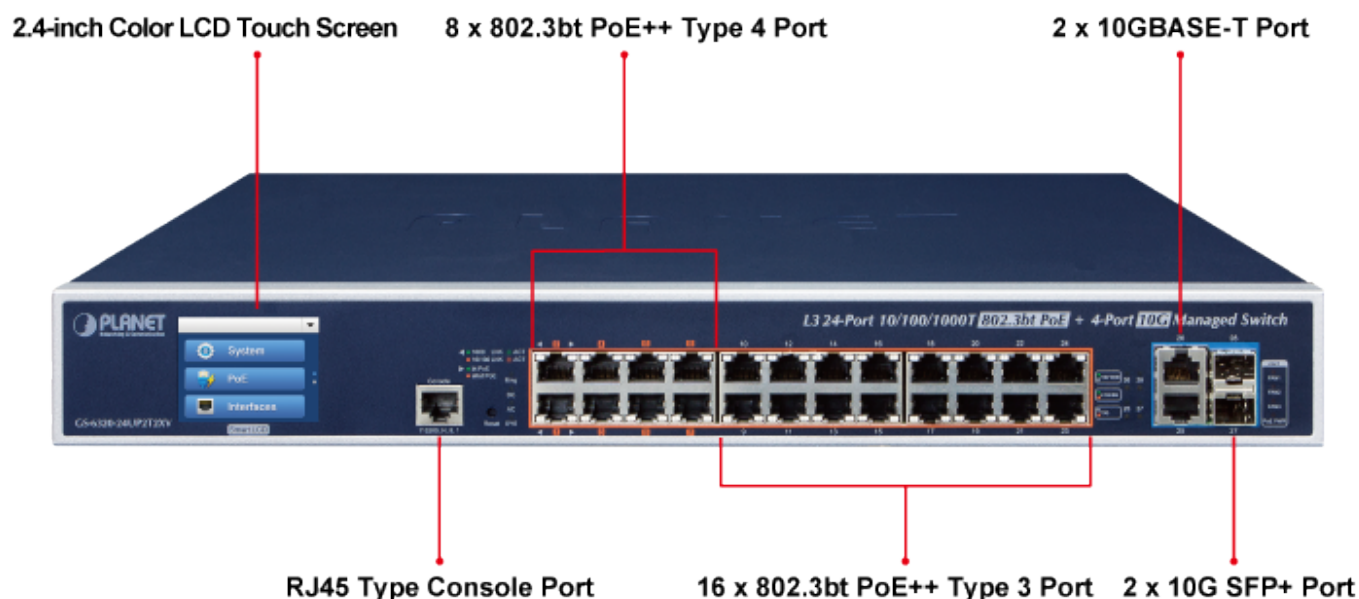

Průmyslový spravovatelný **L3 přepínač 24x 10/100/1000 Base-T RJ-45** s podporou **PoE++ 802.3bt** napájení **až 600 W**, **2x 10G Base-T RJ-45**, **2x 10G Base-SR/LR SFP+**.

IP pro **dynamické směrování** s podporou **OSPF v2**, HW **statické směrování** IPv4/IPv6, Web/SNMP v3 management, 255 VLAN 802.1Q síť, QoS, Spanning Tree (Rapid/Multiple), agregace linek 802.3ad LACP, QoS, DHCP Snooping.

ESD přepěťová ochrana, provozní teplota 0 až +50 °C, duální **redundantní napájení AC 100-240 V** nebo **DC 36-60 V**.

10gigabitový spravovatelný přepínač pracující na 2. a 3. vrstvě modelu OSI. Je vybaven rozšířenými funkcemi pro použití v rozlehlejších sítích a na páteřních spojích. Statické routování, výkonné nástroje pro QoS řízení provozu a zabezpečení dovolují

poskytovatelům ISP a správcům sítí kontrolovat a efektivně spravovat data sítí, jejichž součástí bude přepínač vybaven například v roli centrálního prvku.

Stohovací funkce umožňuje rozšiřovat kapacitu centrálních přepínačů včetně plánování jejich celkové propustnosti.

Podpora přenosu: JumboFrame 10KB

Verze IP protokolu: IPv4, IPv6

Provedení: rackmount 1,25U

Napájení: interní zdroj AC 100-240 V (50-60 Hz) nebo DC 36-60 V, redundantní, celkový příkon do 740 W

Ochrana: ESD do 6 KV DC