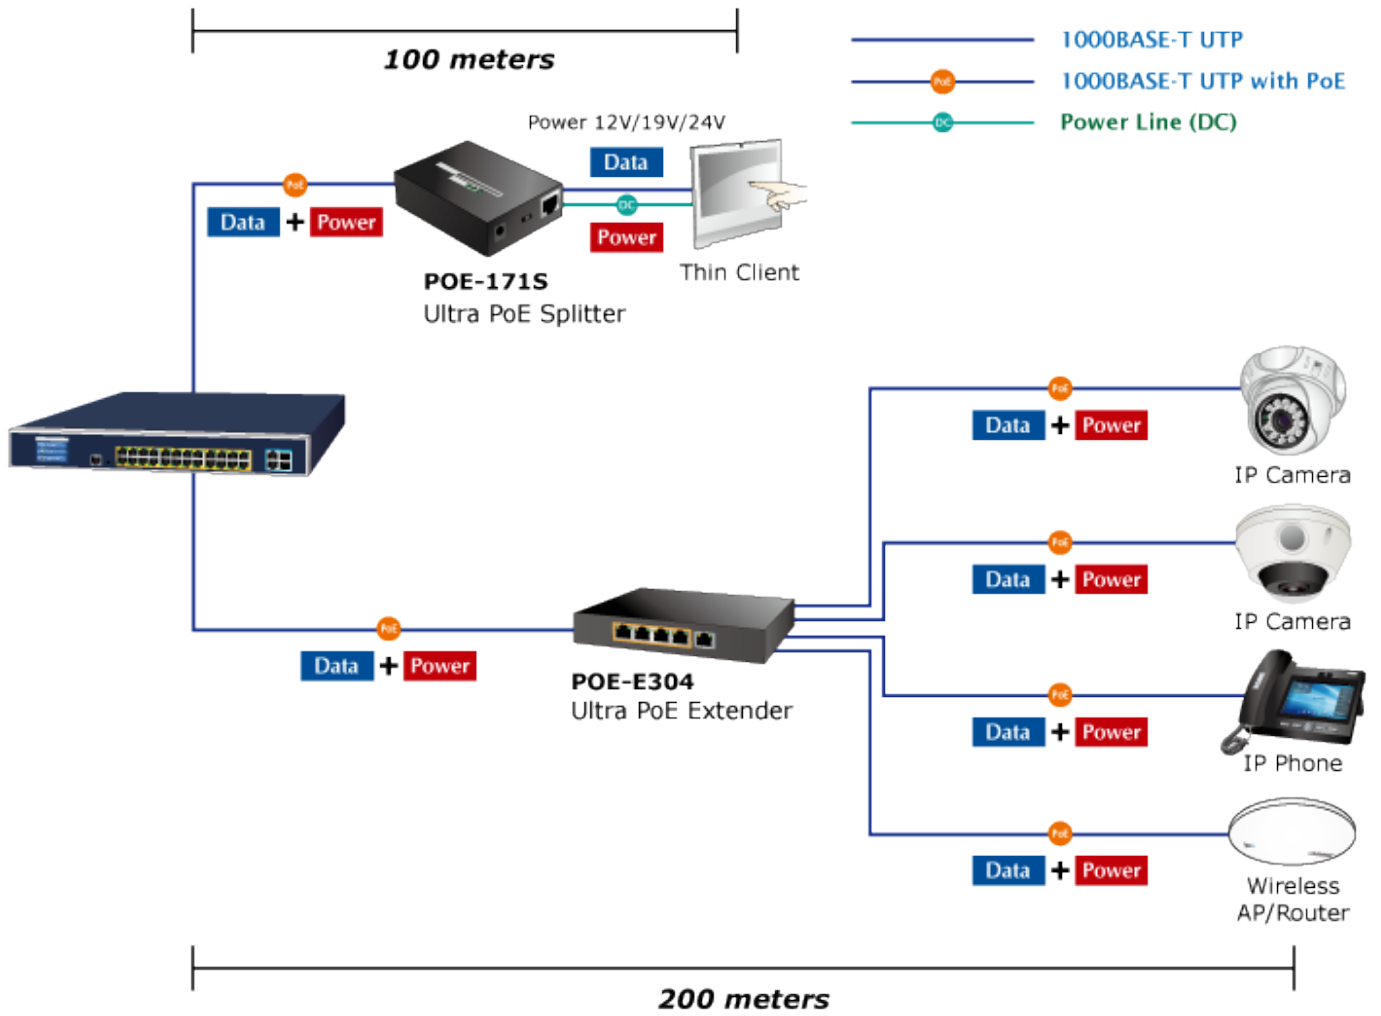

13. protokol MSTP, protokol IEEE 802.1s Multiple Spanning Tree

Agregace linek: IEEE 802.3ad LACP, 4 porty ve 26 skupinách
Multicast: IGMP v1/ v2/ v3, podpora režimu IGMP querier mode, MLD v1/v2
Autentizace připojených zařízení: IEEE 802.1x (RADIUS)
LLDP: ano (automatická detekce typu připojených zařízení)
Diagnostika kabeláže: ano (SFP-DDM (Digital Diagnostic Monitor))

PoE funkce:

Celkový napájecí výkon: max. 600 W, standard 802.3bt PoE++, 802.3at PoE+, 802.3af PoE

14. Port 1-8: max. 90 W (802.3bt typ 4) nebo max. 95 W (UPoE)

15. Port 9-24: max. 60 W (802.3bt typ 3) nebo max. 72 W (UPoE)

Počet injektorů: 8x až 90 W (95 W pro UPoE), 16x až 60 W (72 W pro UPoE)

Typ napájení: End-span, Mid-span, Force režim

Pokročilé funkce:

16. Automatická detekce napájeného zařízení

17. PoE management - celkové řízení výkonu, povolení/zakázání funkce PoE pro jednotlivé porty, priorita a omezení portů, řízení prahové teploty, detekce klasifikace PD atd.

18. Integrovaný plánovač pro plánované vypnutí napájených koncových prvků (PoE Schedule)

19. Detekce aktivity napájených zařízení pomocí ICMP, pokud není odezva, lze restartovat odpojením napájení

20. Kontrola stavu PD při provozu (PD alive-check)