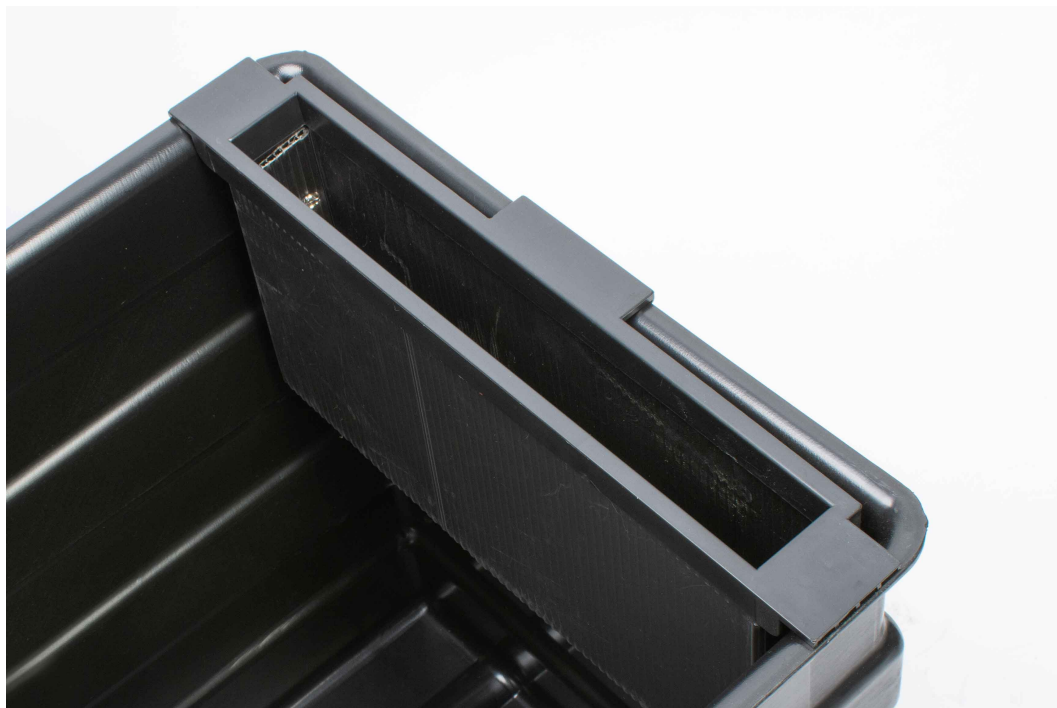

AT AT-15C

Cena celkem:	5 587 Kč
	(bez DPH: 4 617 Kč)
Běžná cena:	6 145 Kč
Ušetříte:	559 Kč
Kód zboží:	ELKAT1005
Part No.:	AT-15C
Záruka:	24 měs.
Stav:	Nové zboží

Popis

AT AT-15C

Skartovací stroj atraktivního designu pro malé kanceláře. Je vhodný pro skartaci dokumentů o šířce **až 230 mm**. Stroj je standardně vybaven automatickým systémem start/stop, zpětným chodem, tepelnou pojistkou motoru proti přehřátí a signalizací přeplněného koše. Příležitostně lze skartovat sešívací sponky a kreditní karty. K dispozici je i oddělený vstup pro skartaci CD. Odpadní nádoba o **objemu 22 litrů** je vybavena průhledným okénkem pro optickou kontrolu. Praktická pojezdová kolečka usnadňují manipulaci.

Samostatná nádoba na kreditní karty a CD:

ZÁKLADNÍ SPECIFIKACE

Typ řezu: částice

Šířka vstupu: 230 mm

Šířka řezu: 4x 50 mm

Formát: A4

Stupeň utajení dle GDPR: P3 - formuláře a tiskoviny s firemní adresou

Bezpečnostní stupeň DIN: 3

Objem odpadního koše: 22 l

Barva: bílá - černá