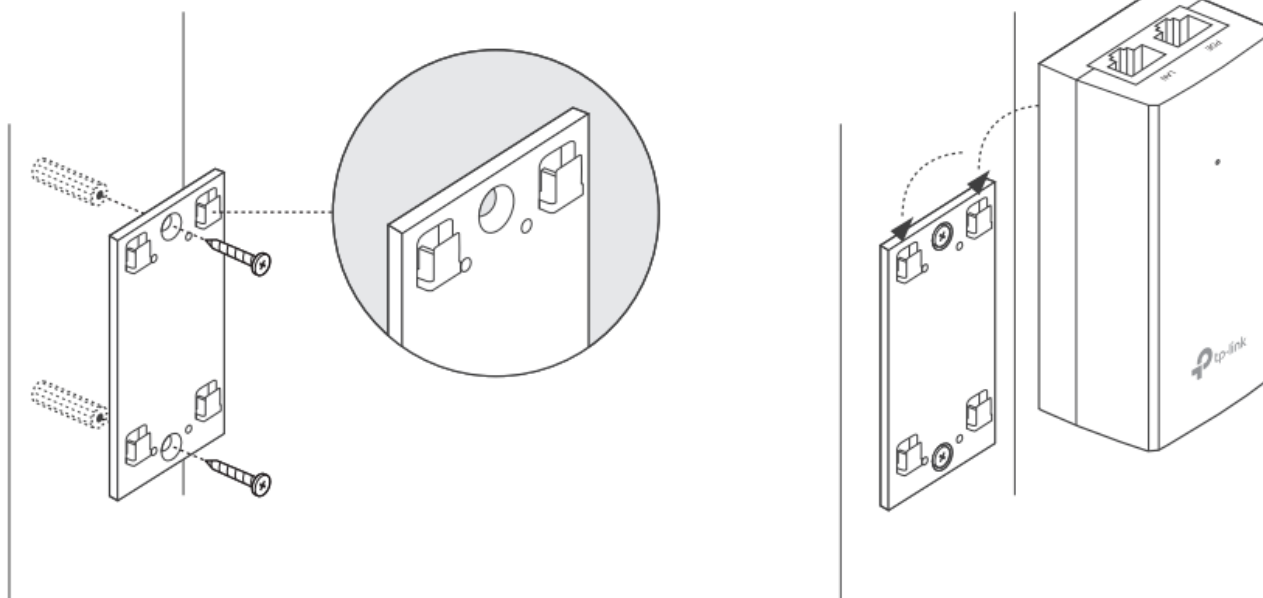

### TP-Link TL-POE4824G

Pasivní PoE injektor slouží pro napájení všech zařízení, které v sobě mají zabudovaný PoE extraktor a podporují napětí 48 V. Díky držáku, který je součástí balení, tento model jednoduše připevníte na zeď.

## **ZÁKLADNÍ SPECIFIKACE**

**Typ:** pasivní

**Výstupní napětí:** 48 V

**Výstupní výkon:** 24 W

**Výstupní PoE port:** 1 × 10/100/1000 Mbps

**Rozměry:** 110 × 57 × 38,8 mm