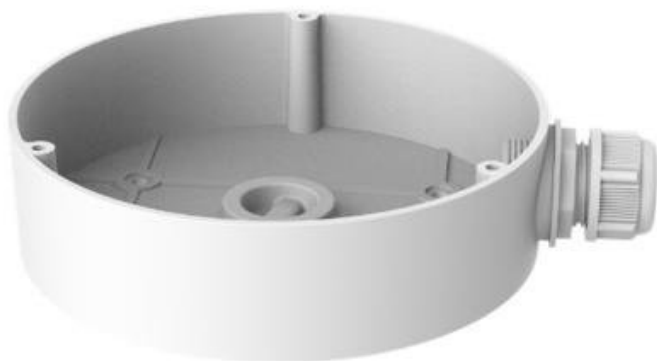

HIKVISION HIWATCH DS-1280ZJ-DM45

Cena celkem:	809 Kč (bez DPH: 669 Kč)
Běžná cena:	890 Kč
Ušetříte:	81 Kč
Kód zboží:	KIPHIK1084
Part No.:	302702037
Záruka:	36 měs.
Stav:	Nové zboží

Popis

HiWatch DS-1280ZJ-DM45

Instalační krabice na stěnu pro Dome kamery HIKVISION. Krabice je vhodná pro vnitřní i venkovní použití.

ZÁKLADNÍ SPECIFIKACE

Materiál: hliník

Nosnost: 3 kg

Rozměry: 167,9 x 140 x 40 mm

Hmotnost: 237 g

Barva: bílá

Kompatibilita:

DS-2CE5AU1T-(A)VPIT3ZF
DS-2CE5AU7T-(A)VPIT3ZF
DS-2CE5AD8T-(A)VPIT3Z(F)/(E)
DS-2CE5AH0T-(A)VPIT3ZF
DS-2CE5AH0T-VPIT3ZE
DS-2CE5AD3T-(A)VPIT3ZF
DS-2CE5AH8T-(A)VPIT3ZF
HWT-D3x0 série