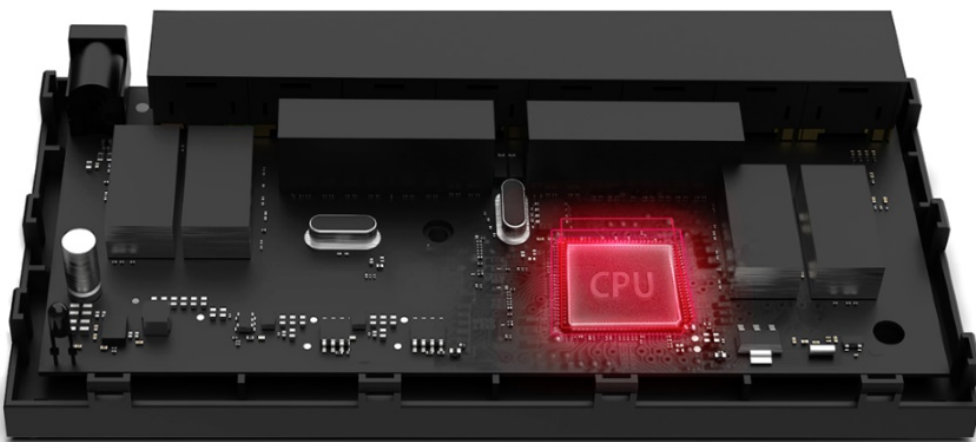

SWITCH MERCUSYS MS108G

Cena celkem:

499 Kč

(bez DPH: 413 Kč)

Běžná cena:

549 Kč

Ušetříte:

50 Kč

Popis

Mercusys MS108G

Gigabitový **8portový** switch v kompaktním provedení s podporou Auto-Negotiation a Auto-MDI/MDIX. Rychlost přenosu dat až 1000 Mb/s při Half Duplex a až 2000 Mb/s při Full Duplex spojení. Jumbo Frame 9 KB. Podporuje funkci **Green Ethernet**, díky které dokáže switch uspořit až 82 % energie.

- Podpora Plug and play
- Green Ethernet
- Šířka pásma až 16 Gb/s
- MAC Address Learning

Součástí balení je napájecí adaptér (9 V/0,6 A).

ZÁKLADNÍ SPECIFIKACE

Porty: 8 x RJ-45 10/100/1000 Mb/s

Kapacita switche: 16 Gb/s

Rychlost směrování: 11,9 Mp/s

PoE: ne

Rozměry: 127 x 60,3 x 22 mm