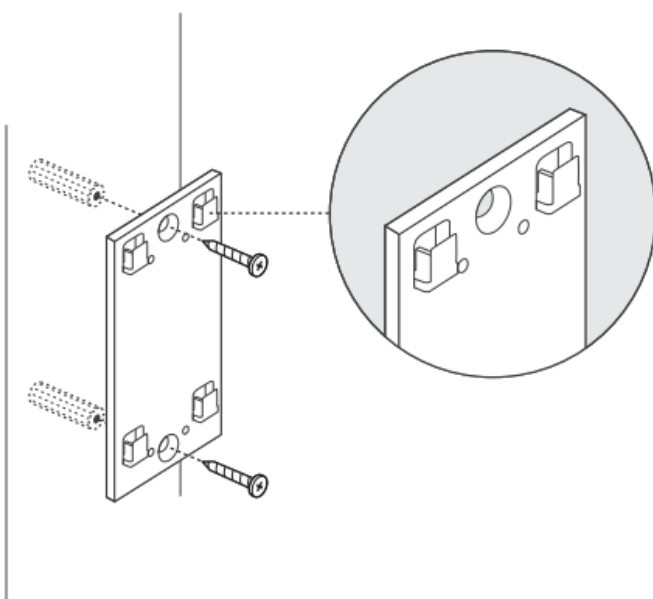

TP-Link TL-POE2412G

Pasivní PoE injektor slouží pro napájení všech zařízení, které v sobě mají zabudovaný PoE extraktor a podporují napětí 24 V. PoE adaptér má dva gigabitové ethernetové porty.

Díky držáku, který je součástí balení, tento model jednoduše připevníte na zeď.

Součástí balení je napájecí kabel.

ZÁKLADNÍ SPECIFIKACE

Typ: pasivní

Výstupní napětí: 24 V

Výstupní výkon: 12 W

Výstupní PoE port: 1 x 10/100/1000 Mbps

Rozměry: 85,8 x 43,9 x 35 mm