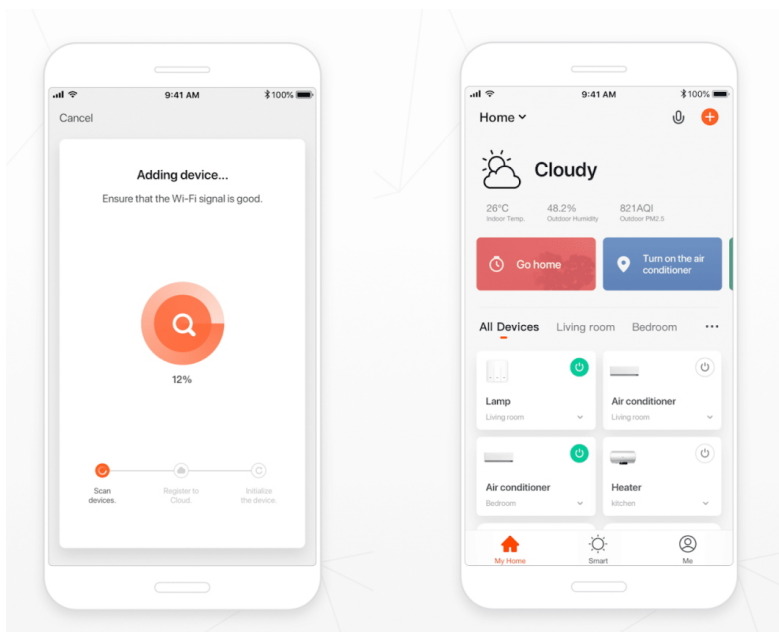

## Popis

### IMMAX NEO LISTON 8 W

Designové LED nástěnné svítidlo stylově dotvoří atmosféru každého pokoje vaší chytré domácnosti. Svítidlo lze propojit s chytrou bránou **IMMAX NEO** a ovládat tak celou síť domácích světelných zdrojů skrze dálkový ovladač či aplikaci v mobilním telefonu. Dálkový ovladač **Zigbee 3.0** je součástí balení.

**Vstupní napětí:** AC 100 - 240 V

**Rozměry:** 290 x 80 x 35 mm

**Barva:** černá

**Energetická třída (EEI):** F

---

**TuyaSmart:**

[Aplikace pro Android](#)

[Aplikace pro iOS](#)