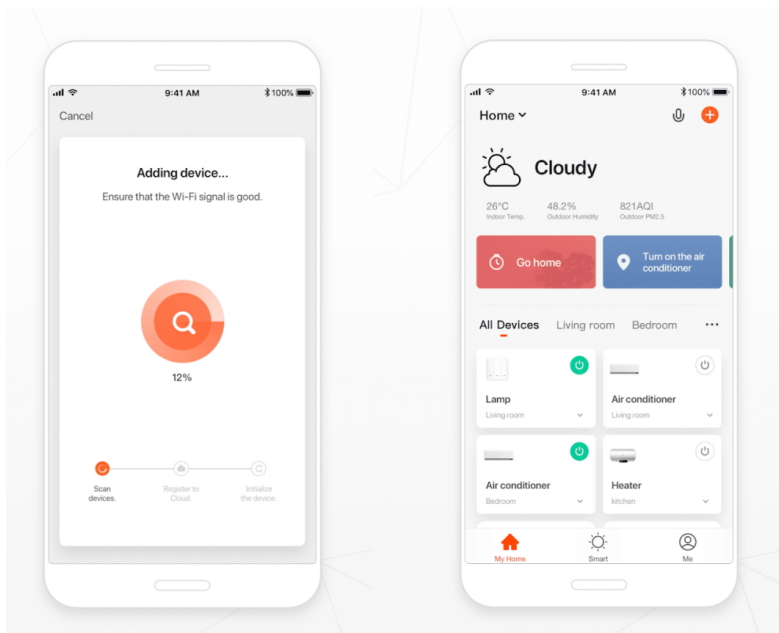

Popis

IMMAX NEO LISTON 8 W

Designové LED nástěnné svítidlo stylově dotvoří atmosféru každého pokoje vaší chytré domácnosti. Svítidlo lze propojit s chytrou bránou **IMMAX NEO** a ovládat tak celou síť domácích světelných zdrojů skrze dálkový ovladač či aplikaci v mobilním telefonu. Dálkový ovladač **Zigbee 3.0** je součástí balení.