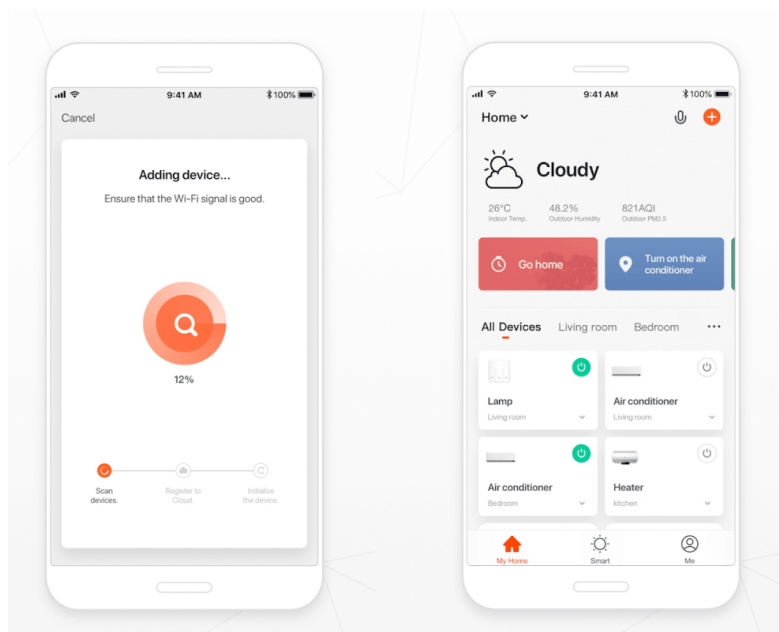

## Popis

### IMMAX NEO LIMITADO 39 W

Designové LED závěsné stropní svítidlo pro chytrou domácnost. Svítidlo lze propojit s chytrou bránou **IMMAX NEO** a ovládat tak celou síť domácích světelných zdrojů skrze dálkový ovladač či aplikaci v mobilním telefonu. Dálkový ovladač **Zigbee 3.0** je součástí balení.