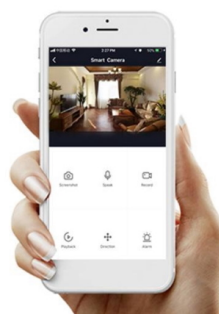

### IMMAX NEO LIMITADO 39 W

Designové LED závěsné stropní svítidlo pro chytrou domácnost. Svítidlo lze propojit s chytrou bránou **IMMAX NEO** a ovládat tak celou síť domácích světelných zdrojů skrze dálkový ovladač či aplikaci v mobilním telefonu. Dálkový ovladač **Zigbee 3.0** je součástí balení.