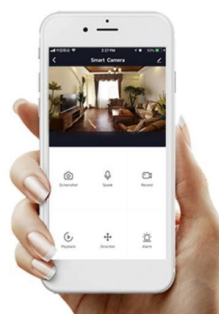

Popis

IMMAX NEO LIMITADO 39 W

Designové LED závěsné stropní svítidlo pro chytrou domácnost. Svítidlo lze propojit s chytrou bránou **IMMAX NEO** a ovládat tak celou síť domácích světelných zdrojů skrze dálkový ovladač či aplikaci v mobilním telefonu. Dálkový ovladač **Zigbee 3.0** je součástí balení.