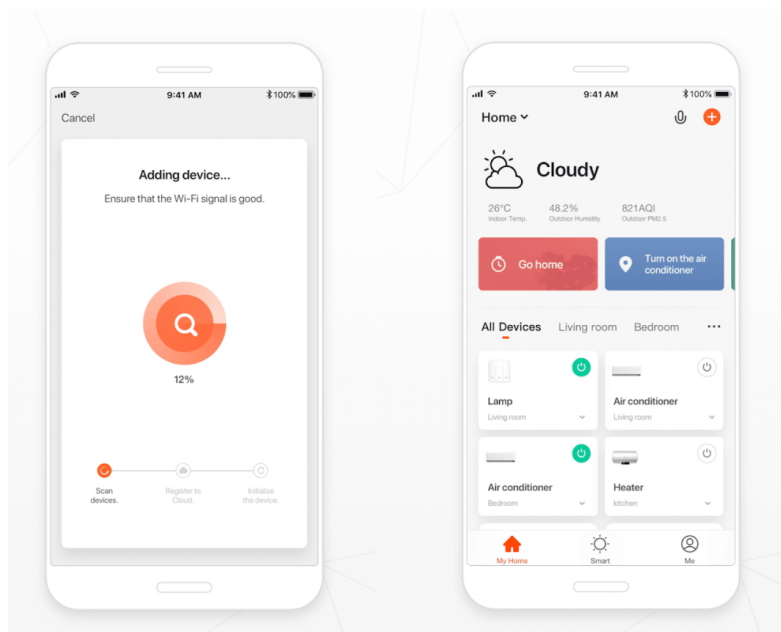

Popis

IMMAX NEO LIMITADO 39 W

Designové LED závěsné stropní svítidlo pro chytrou domácnost. Svítidlo lze propojit s chytrou bránou **IMMAX NEO** a ovládat tak celou síť domácích světelných zdrojů skrze dálkový ovladač či aplikaci v mobilním telefonu. Dálkový ovladač **Zigbee 3.0** je součástí balení.

Vstupní napětí: AC 100 - 240 V

Rozměry: 600 x 600 x 60 mm

Délka závěsu: 1200 mm

Barva: bílá

Energetická třída (EEI): F

TuyaSmart:

[Aplikace pro Android](#)

[Aplikace pro iOS](#)
