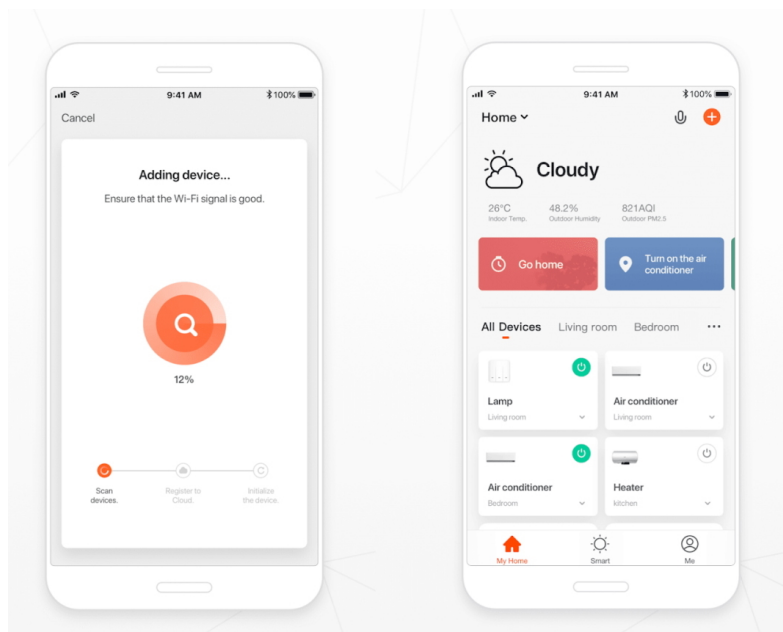

## Popis

### IMMAX NEO HIPODROMO 42 W

Nadstandardní LED závěsné stropní svítidlo ideální pro osvětlení jídelního stolu či kuchyňského ostrůvku ve vaší chytré domácnosti. Svítidlo lze propojit s chytrou bránou **IMMAX NEO** a ovládat tak celou síť domácích světelných zdrojů skrze dálkový ovladač či aplikaci v mobilním telefonu. Dálkový ovladač **Zigbee 3.0** je součástí balení.