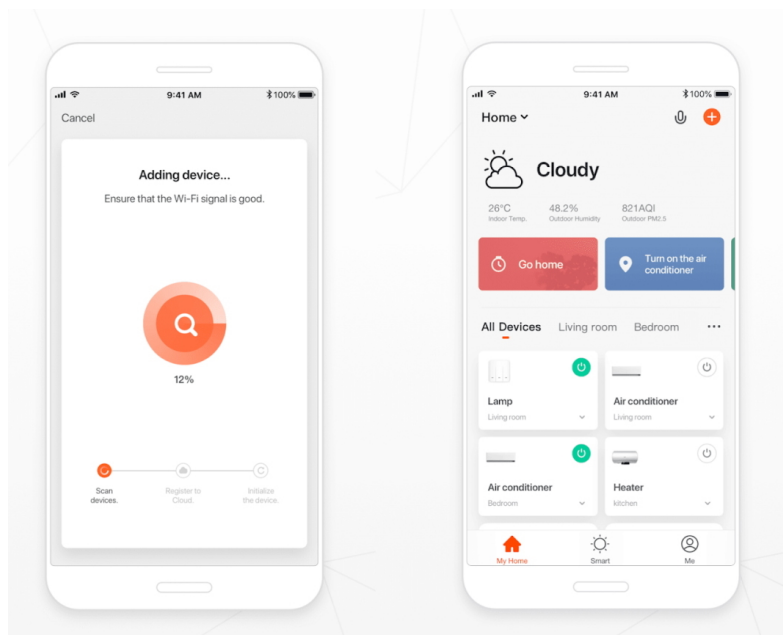

Popis

IMMAX NEO LISTON 18 W

Designové LED závěsné stropní svítidlo ideální pro osvětlení jídelního stolu či kuchyňského ostrůvku ve vaší chytré domácnosti. Svítidlo lze propojit s chytrou bránou **IMMAX NEO** a ovládat tak celou síť domácích světelných zdrojů skrze dálkový ovladač či aplikaci v mobilním telefonu. Dálkový ovladač **Zigbee 3.0** je součástí balení.

Vstupní napětí: AC 100 - 240 V

Rozměry: 1185 x 120 x 15 mm

Délka závěsu: 1200 mm

Barva: černá

Energetická třída (EEI): F

TuyaSmart:

[Aplikace pro Android](#)

[Aplikace pro iOS](#)
