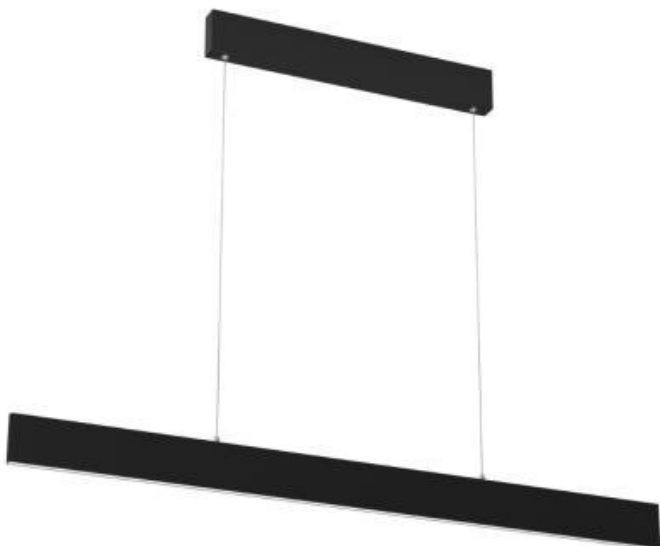

LED SVÍTIDLO IMMAX NEO LISTON 18W ČERNÉ

Cena celkem:

5 581 Kč

(bez DPH: 4 613 Kč)

Běžná cena:

6 139 Kč

Ušetříte:

558 Kč

Popis

IMMAX NEO LISTON 18 W

Designové LED závěsné stropní svítidlo ideální pro osvětlení jídelního stolu či kuchyňského ostrůvku ve vaší chytré domácnosti. Svítidlo lze propojit s chytrou bránou **IMMAX NEO** a ovládat tak celou síť domácích světelných zdrojů skrze dálkový ovladač či aplikaci v mobilním telefonu. Dálkový ovladač **Zigbee 3.0** je součástí balení.

ZÁKLADNÍ SPECIFIKACE

Příkon: 18 W

Světelný tok: 1260 lm

Barevná teplota: 2700 - 6500 K

Index podání barev: >86

Stmívání: ano

Minimální životnost: 50000 hodin

Materiál: kov + plast

Vstupní napětí: AC 100 - 240 V

Rozměry: 1185 x 120 x 15 mm

Délka závěsu: 1200 mm

Barva: černá

Energetická třída (EEI): F

TuyaSmart:

[Aplikace pro Android](#)

[Aplikace pro iOS](#)
