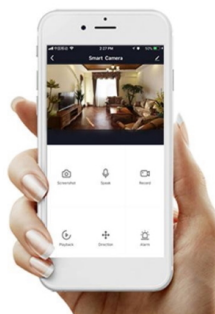

Popis

IMMAX NEO LISTON 18 W

Designové LED závěsné stropní svítidlo ideální pro osvětlení jídelního stolu či kuchyňského ostrůvku ve vaší chytré domácnosti. Svítidlo lze propojit s chytrou bránou **IMMAX NEO** a ovládat tak celou síť domácích světelných zdrojů skrze dálkový ovladač či aplikaci v mobilním telefonu. Dálkový ovladač **Zigbee 3.0** je součástí balení.