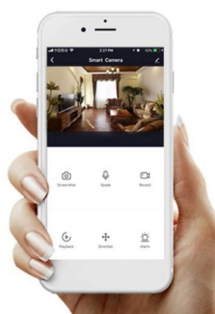

Popis

IMMAX NEO LISTON 18 W

Designové LED závěsné stropní svítidlo ideální pro osvětlení jídelního stolu či kuchyňského ostrůvku ve vaší chytré domácnosti. Svítidlo lze propojit s chytrou bránou **IMMAX NEO** a ovládat tak celou síť domácích světelných zdrojů skrze dálkový ovladač či aplikaci v mobilním telefonu. Dálkový ovladač **Zigbee 3.0** je součástí balení.