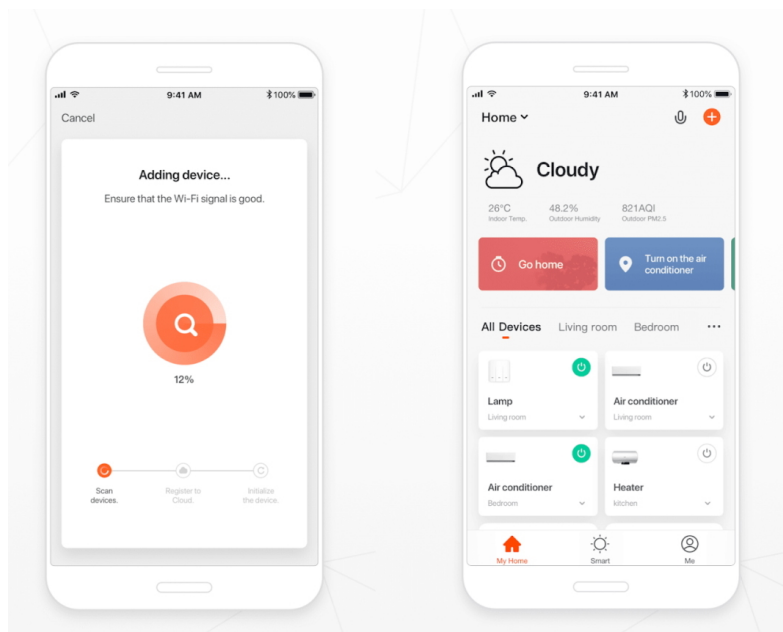

Popis

IMMAX NEO LISTON 18 W

Designové LED závěsné stropní svítidlo ideální pro osvětlení jídelního stolu či kuchyňského ostrůvku ve vaší chytré domácnosti. Svítidlo lze propojit s chytrou bránou **IMMAX NEO** a ovládat tak celou síť domácích světelných zdrojů skrze dálkový ovladač či aplikaci v mobilním telefonu. Dálkový ovladač **Zigbee 3.0** je součástí balení.

Vstupní napětí: AC 100 - 240 V

Rozměry: 1185 x 120 x 15 mm

Délka závěsu: 1200 mm

Barva: bílá

Energetická třída (EEI): F

TuyaSmart:

[Aplikace pro Android](#)

[Aplikace pro iOS](#)
